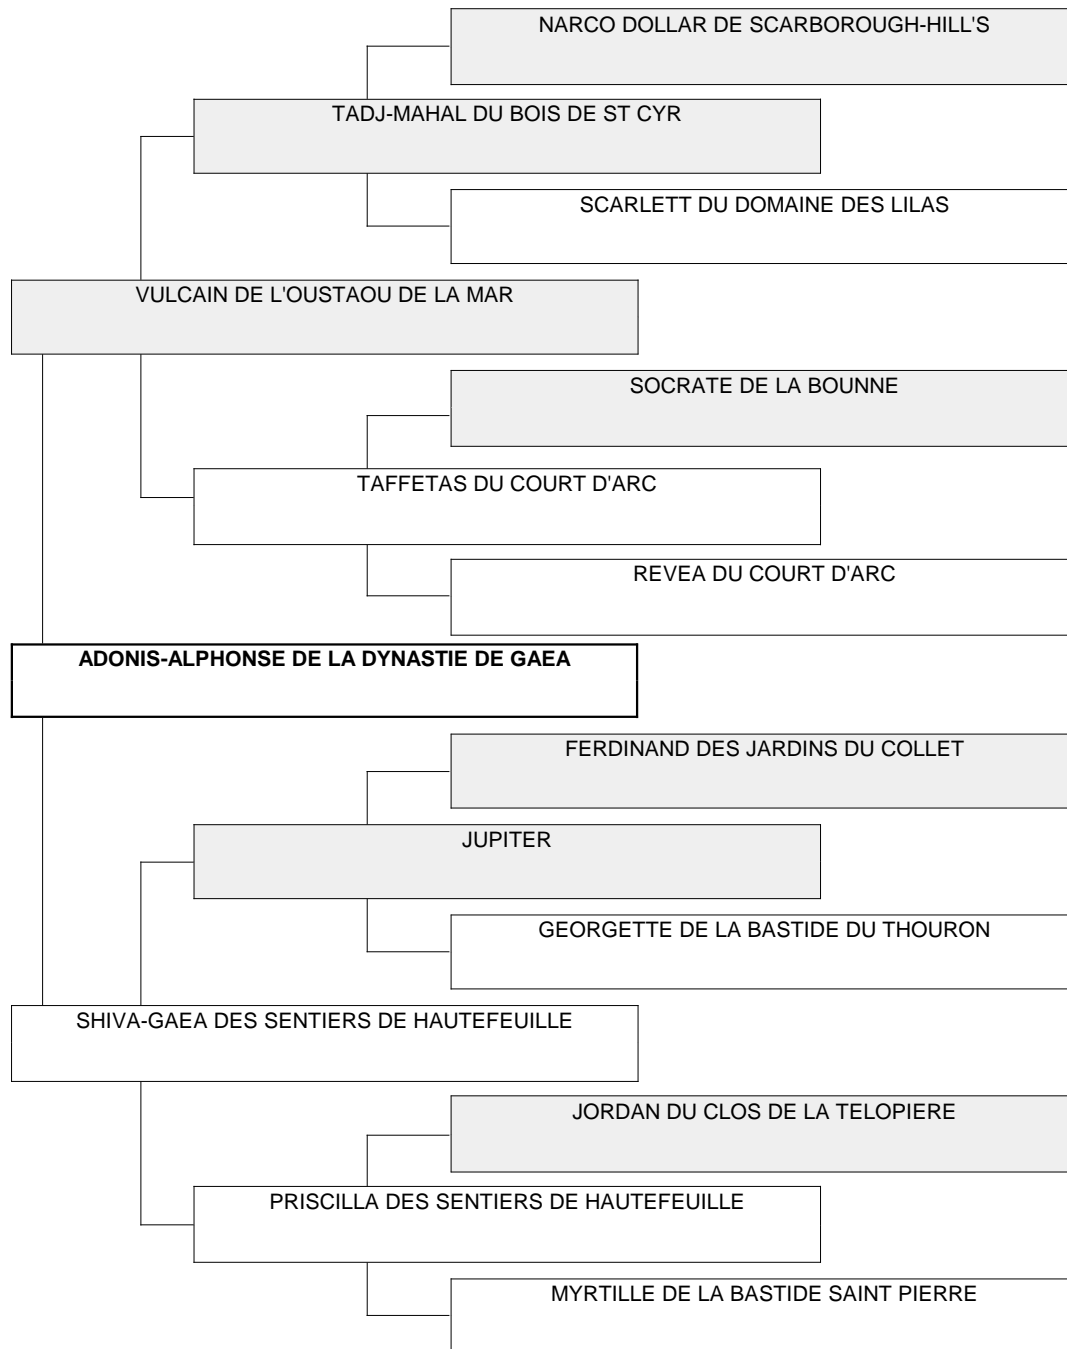

# Généalogie

HUGO VON BERKENWOUDE CHCS 1993 - CHIB 1994 CH. LU - MC - PT - ES	BEAU GARCON DU COEL INT. KAMP.
MAITE DE FRANCE D'IELA	DENISE VON BERKENWOUDE
PATTON DU DOMAINE DE LA PORTE RONDE CHCS	VALENTIN VD ZUYLENSTEDE CHIB - CH PORTUGAL
OCEANE DE LA TRIBU DES DOUDOUS	ENICA DE LA FORET DE KAYSERSBERG
OSKAR	NARCISSE DE LANDOUAR
PETRONILLE	ORPHEE DU DOMAINE DE LA PORTE RONDE
NARCO DOLLAR DE SCARBOROUGH-HILL'S	LEOPOLD DU CLOS DE LA CHARMOISE
NOISETTE DU COURT D'ARC	MINA
DUPANLOUP DE LA RENAISSANCE DU PHE	JULES-VICTOR DE LANDOUAR
ARIANE-URIELLE DES HIRONVALES	JOLIE DAME DES BEAUX BRUYERES
ELIOT DES JARDINS DU COLLET	MESSIRE DE LA BOUNNE
ANIS BARONESSE BLANCHE DE LA PARUR	LAIKA DU COURT D'ARC
HUGO VON BERKENWOUDE CHCS 1993 - CHIB 1994 CH. LU - MC - PT - E	HUGO VON BERKENWOUDE CHCS 1993 - CHIB 1994 CH. LU - MC - PT - ES
FANY DES FOLIES DE VAN GOGH	MAITE DE FRANCE D'IELA
VALENTIN VD ZUYLENSTEDE CHIB - CH PORTUGAL	HUGO VON BERKENWOUDE CHCS 1993 - CHIB 1994 CH. LU - MC - PT - ES
HACHLEY DU VENDANGEROT World Champion	ESLINE DU COURT D'ARC CHIB
	RENAUD
	BONNIE DE LA RENAISSANCE DU PHENIX
	TSAR DES HIRONVALES CHCS 1984
	URIELLE DU CLOS RENARD
	CAPRICE DES JARDINS DU COLLET
	BERENGERE DE LANDOUAR
	OMAR SHARIF DE LA PARURE JWW.-W.'86,WW'90 BDSSG.'86
	NINJA DU VILLAGE DE LAINE
	BEAU GARCON DU COEL INT. KAMP.
	DENISE VON BERKENWOUDE
	ARY DU SENECHAL DE RE
	DAUNA DE LA TOUR CEDRIERE
	IVANHOE DE L'AMABILITE
	LOULOU VD ZUYLENSTEDE
	OLIVERRO VD ZUYLENSTEDE JW.'90
	FLORALIE DU MOULIN DU MAS ROUGIER