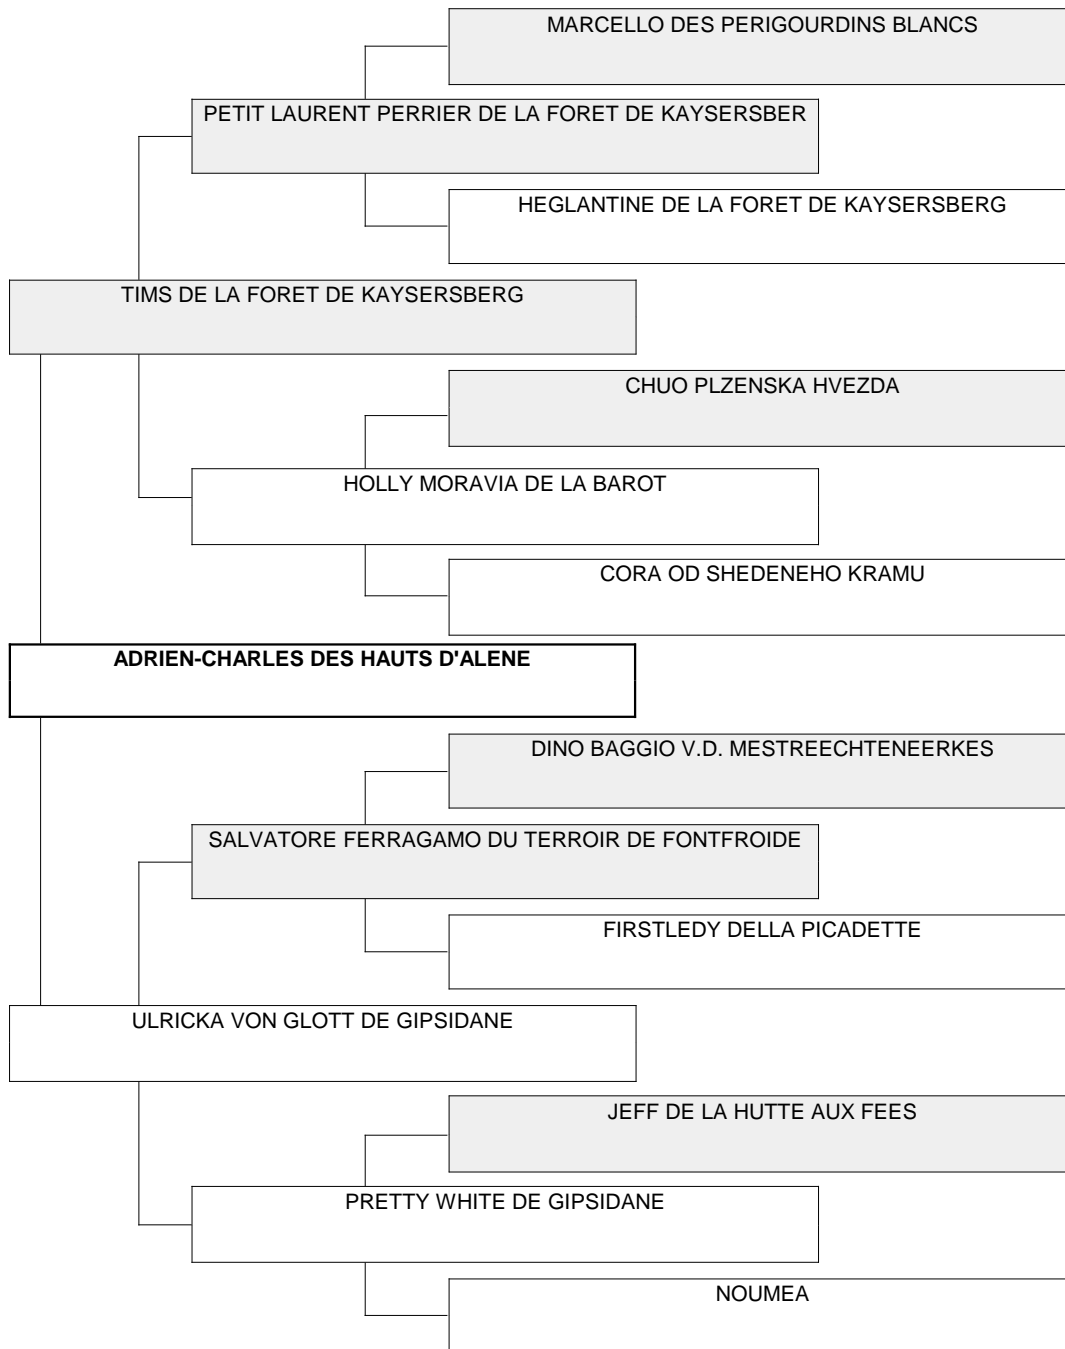

# Généalogie

LAURENT-PERRIER VD ZUYLENSTEDE CHCS 1990 - CHIB 1991	LANCELOT VD ZUYLENSTEDE CHAMPION NL - World 1985 COCO CHANEL VD ZUYLENSTEDE
HALOWEEN DU BLE EN HERBE	FIACRE DE L'OMBRE DU DONJON FORLANE DU BLE EN HERBE
LAURENT-PERRIER VD ZUYLENSTEDE CHCS 1990 - CHIB 1991	LANCELOT VD ZUYLENSTEDE CHAMPION NL - World 1985 COCO CHANEL VD ZUYLENSTEDE
DEESSE DE LANDOUAR	BILL VEGA DE LANDOUAR
ARNY JASMINOVA RUZE	LION SUVEREN CATTY ZE SEMIMIL
CONSTANCE PLZENSKA HVEZDA CH CSFR	DON PIERROT DE L'HEUREUX PIERROT ADA Z POD SPILBERKU
ARGOS BASNAK DAN CH CSFR	
BESSY Z PODSINE	
HANAHAUS BRONZED OSSIE	GUY LAROCHE DE LA PARURE Ch. Austr. TOPETTE MISS MILO
NAOMI V.HARTOGS VREUGD	TEUN V.HARTOGS VREUGD MELISSA V.HARTOGS VREUGD Ch. Bel., Lux., Int. DUC DALI DE LA PARURE
URIEL PRINCE DE LA PARURE	FRANCOISE HARDY DE LA PARURE
SELLY DELLA PICADETTE	GAROLDO DELLA PICADETTE INGRID DELLA PICADETTE
DANTON	RENAUD ARABELLE DU CHEVALIER D'ORS
GITANE DE LA HUTTE AUX FEES	
JERK DU CLOS DE LA CHARMOISE	FANTOMAS DE LA SOURCE ST SIMOND FRIDA
LEETCHE	