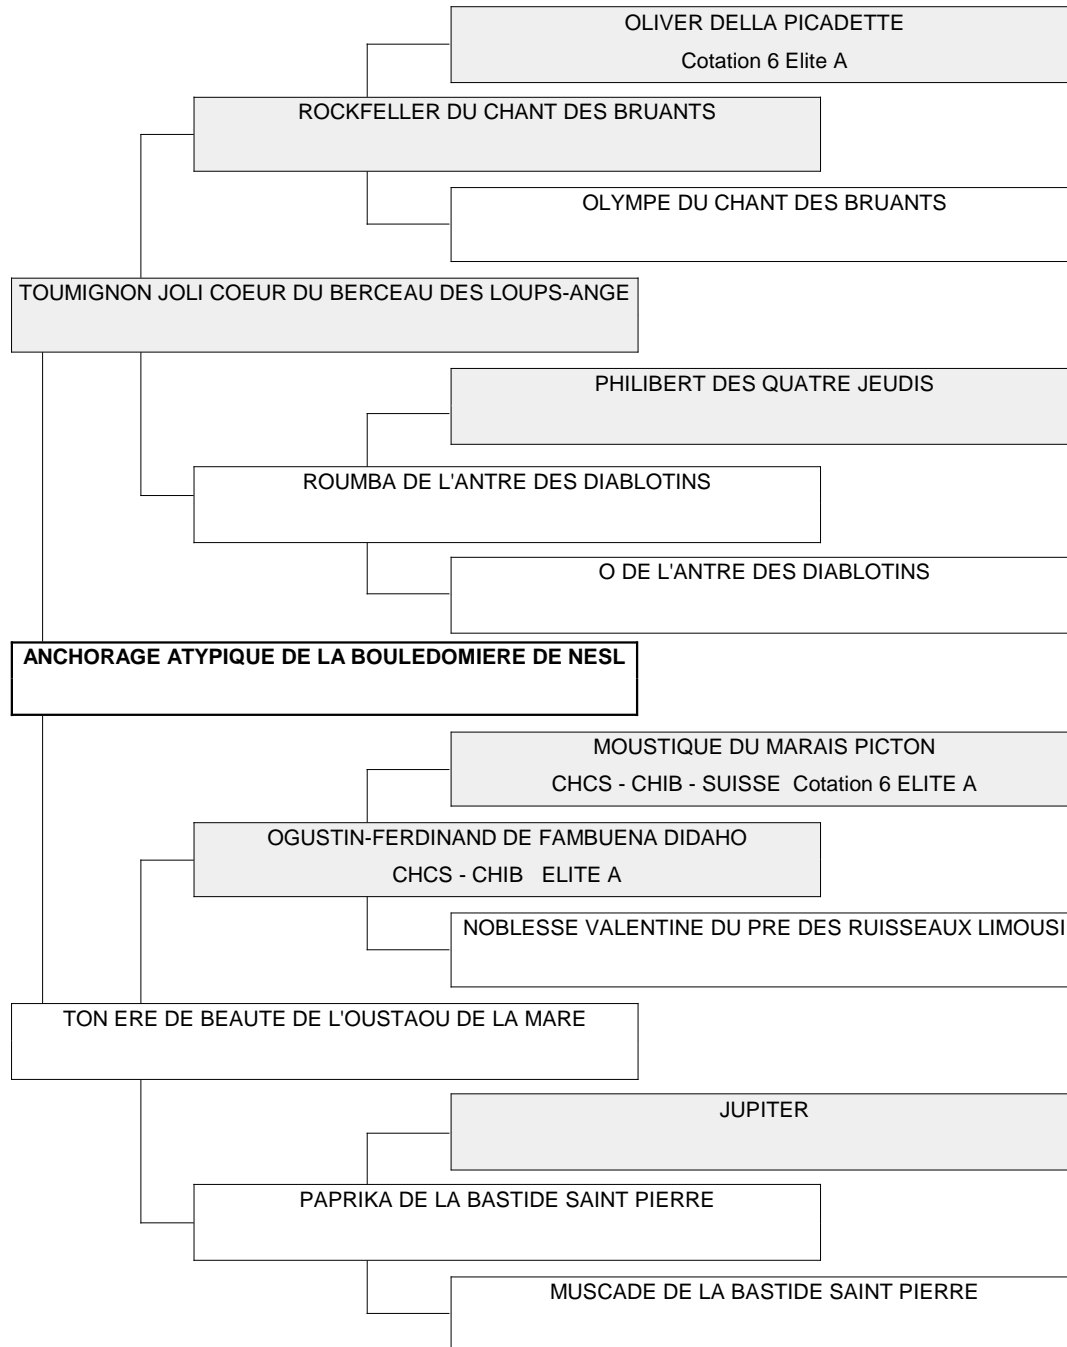

# Généalogie

ARAMIS DELLA PICADETTE	URIEL PRINCE DE LA PARURE
	SELLY DELLA PICADETTE
UNDAMME DELLA PICADETTE	IWAN DELLA PICADETTE
	OLGA DELLA PICADETTE
NAPOLEON EMPEREUR DES BOULDAMOURS	CRINDLE'S TENDER TAMBLYN CHCS 1995
	JUSTINE DE LA RENAISSANCE DU PHENIX
MADemoiselle LANDOUAR DU DOMAINE DES ORMES	GROLAPIN DE LANDOUAR
	LOUISE-YANN DU DOMAINE DES ORMES
NIXON ADAM'S	JAGUAR
	LOUPIOTTE POM'S
NICOTINE	MEURDAY DES DODGES DE L'ABBAYE
	MALOLITA DE LA BRECHE AUX LOUPS
ILLUSION DE CRUX BAILLIVI	HONORIS DE CRUX BAILLIVI
	GUDULE DU CHEVALIER D'ORS
NATHAELLE DE L'ANTRE DES DIABLOTINS	ILLUSION DE CRUX BAILLIVI
	MOOGWAYE DE L'ANTRE DES DIABLOTINS
LAURENT-PERRIER VD ZUYLENSTEDE CHCS 1990 - CHIB 1991	LANCELOT VD ZUYLENSTEDE CHAMPION NL - World 1985
	COCO CHANEL VD ZUYLENSTEDE
JOSEPHINE DES PERIGOURDINS BLANCS	SAMUEL DU SOURIRE DOUX CHCS 1994 - CHIB - NL - B - Lux - VVW94-95 - EUR96 - BDSG95
	HALOWEEN DU BLE EN HERBE
JULES-IENAS DU DOMAINE DES ORMES CHCS 1996 - CH. LUX - COTATION 6 ELITE A	HIBOU-DOUDOU DE BAYALY CHCS 1994
	GAIA ISIS DE LANDOUAR CHIB 1994
JENTIANE	FAROU DU DOMAINE DE PREBENOIST
	IDYLL DE LA FORET DE KAYSERSBERG
FERDINAND DES JARDINS DU COLLET	DUPANLOUP DE LA RENAISSANCE DU PHENIX
	ARIANE-URIELLE DES HIRONVALES
GEORGETTE DE LA BASTIDE DU THOURON	ELIOT DES JARDINS DU COLLET
	ANIS BARONESSE BLANCHE DE LA PARURE
VALENTIN VD ZUYLENSTEDE CHIB - CH PORTUGAL	IVANHOE DE L'AMABILITE
	LOULOU VD ZUYLENSTEDE
HACHLEY DU VENDANGEROT World Champion	OLIVERRO VD ZUYLENSTEDE JW. '90
	FLORALIE DU MOULIN DU MAS ROUGIER