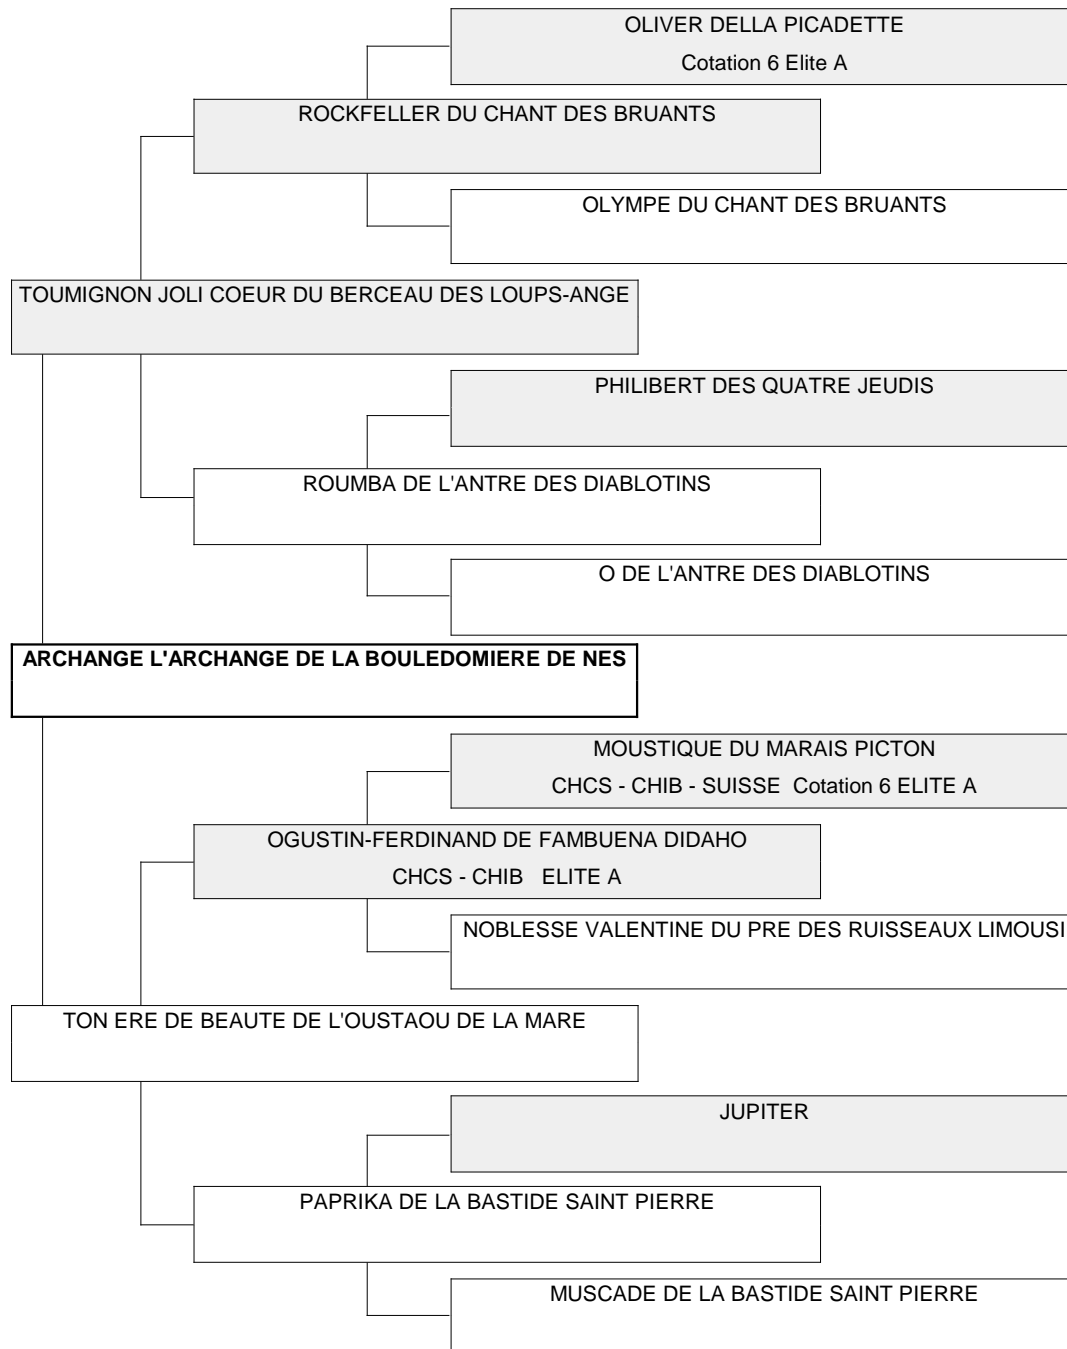

Généalogie

ARAMIS DELLA PICADETTE	URIEL PRINCE DE LA PARURE
	SELLY DELLA PICADETTE
UNDAMME DELLA PICADETTE	IWAN DELLA PICADETTE
	OLGA DELLA PICADETTE
NAPOLEON EMPEREUR DES BOULDAMOURS	CRINDLE'S TENDER TAMBLYN CHCS 1995
	JUSTINE DE LA RENAISSANCE DU PHENIX
MADemoiselle LANDOUAR DU DOMAINE DES ORMES	GROLAPIN DE LANDOUAR
	LOUISE-YANN DU DOMAINE DES ORMES
NIXON ADAM'S	JAGUAR
	LOUPIOTTE POM'S
NICOTINE	MEURDAY DES DODGES DE L'ABBAYE
	MALOLITA DE LA BRECHE AUX LOUPS
ILLUSION DE CRUX BAILLIVI	HONORIS DE CRUX BAILLIVI
	GUDULE DU CHEVALIER D'ORS
NATHAELLE DE L'ANTRE DES DIABLOTINS	ILLUSION DE CRUX BAILLIVI
	MOOGWAYE DE L'ANTRE DES DIABLOTINS
LAURENT-PERRIER VD ZUYLENSTEDE CHCS 1990 - CHIB 1991	LANCELOT VD ZUYLENSTEDE CHAMPION NL - World 1985
	COCO CHANEL VD ZUYLENSTEDE
JOSEPHINE DES PERIGOURDINS BLANCS	SAMUEL DU SOURIRE DOUX CHCS 1994 - CHIB - NL - B - Lux - VVW94-95 - EUR96 - BDSG95
	HALOWEEN DU BLE EN HERBE
JULES-IENAS DU DOMAINE DES ORMES CHCS 1996 - CH. LUX - COTATION 6 ELITE A	HIBOU-DOUDOU DE BAYALY CHCS 1994
	GAIA ISIS DE LANDOUAR CHIB 1994
JENTIANE	FAROU DU DOMAINE DE PREBENOIST
	IDYLL DE LA FORET DE KAYSERSBERG
FERDINAND DES JARDINS DU COLLET	DUPANLOUP DE LA RENAISSANCE DU PHENIX
	ARIANE-URIELLE DES HIRONVALES
GEORGETTE DE LA BASTIDE DU THOURON	ELIOT DES JARDINS DU COLLET
	ANIS BARONESSE BLANCHE DE LA PARURE
VALENTIN VD ZUYLENSTEDE CHIB - CH PORTUGAL	IVANHOE DE L'AMABILITE
	LOULOU VD ZUYLENSTEDE
HACHLEY DU VENDANGEROT World Champion	OLIVERRO VD ZUYLENSTEDE JW. '90
	FLORALIE DU MOULIN DU MAS ROUGIER