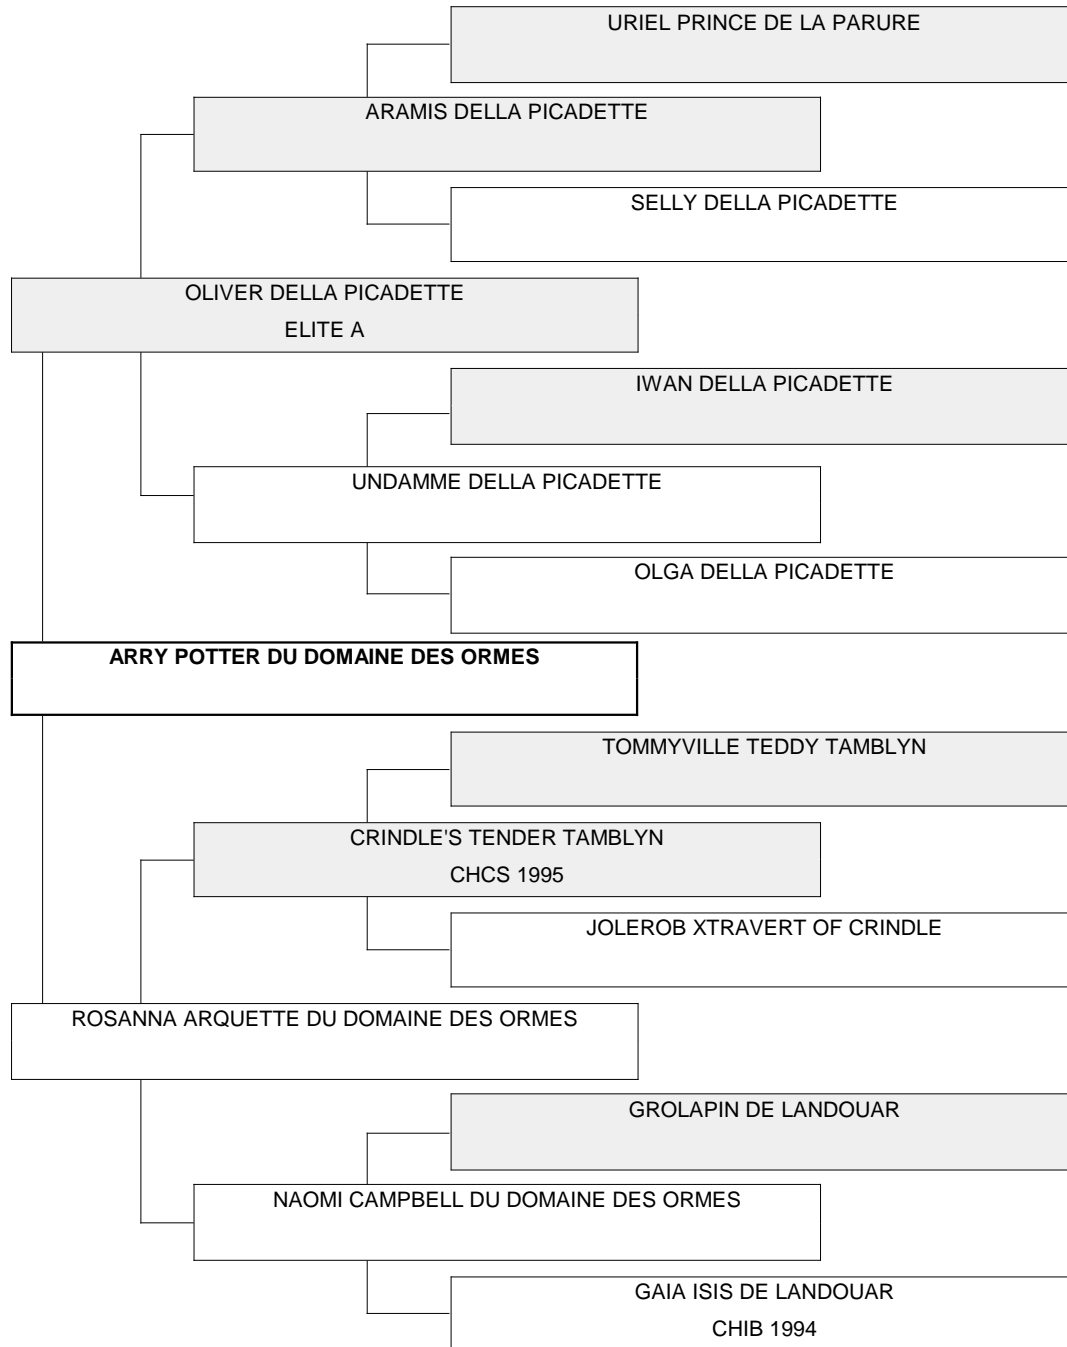

Généalogie

DUC DALI DE LA PARURE	ODILO VD GRIMMELSBURG "IMP" (DTSL) ZFB 14724 KAMP. W.'83 L'ANGE DE LA PARURE
FRANCOISE HARDY DE LA PARURE	OMAR SHARIF DE LA PARURE JWW.-W.'86,WW'90 BDSSG.'86 ASTA VD GRIMMELSBURG
GAROLDO DELLA PICADETTE	PETEM THE PIPER OF THE MADEWELL GERMANIE VD GRIMMELSBURG
INGRID DELLA PICADETTE	PIER BELINDA
PIER	UGO ROSE NOIRE DE LA PARURE
BELINDA	PETEM THE PIPER OF THE MADEWELL STARLIGHT MELODIE
LEEROY	
INGRID DELLA PICADETTE	PIER BELINDA
PIERRE HUCKLEBUFF AT TOMMYVILLE	WILLCOTT EDISON DORMANDI DOMITIA
HOTLINE'S THAT WINNER AT TOMMYVILLE	TOMMYVILLE TOMMY BERDURANS QUAND MÊME
TOLLYDANE PIERROT AT NOKOMIS	NOKOMIS WHITE BEAR TOLLYDANE LE MUST DE CARTIER
VIETARE HOOP-LA WITH JOLEROB	MR BENJAMIN OF CRINDLE DORMANDI DOMITIA
PIER	UGO ROSE NOIRE DE LA PARURE
ELEONORA DE TALLULAH	BORIS DE LANDOUAR CHCS 1988 CHIB 1989 BELGAZOU DE LANDOUAR
BORIS DE LANDOUAR CHCS 1988 CHIB 1989	CHICO DE LA LANT VIANDE CHCS 1984 CHIB NL LUX VDH W'83 SOPHIE DE LANDOUAR
EAULYMPE DE LANDOUAR CHCS 1992 CHIB 1992	YANG TSCHU VD BOURBONISCHEN LILIEN BARONNE MARIE BERTHE DE LANDOUAR