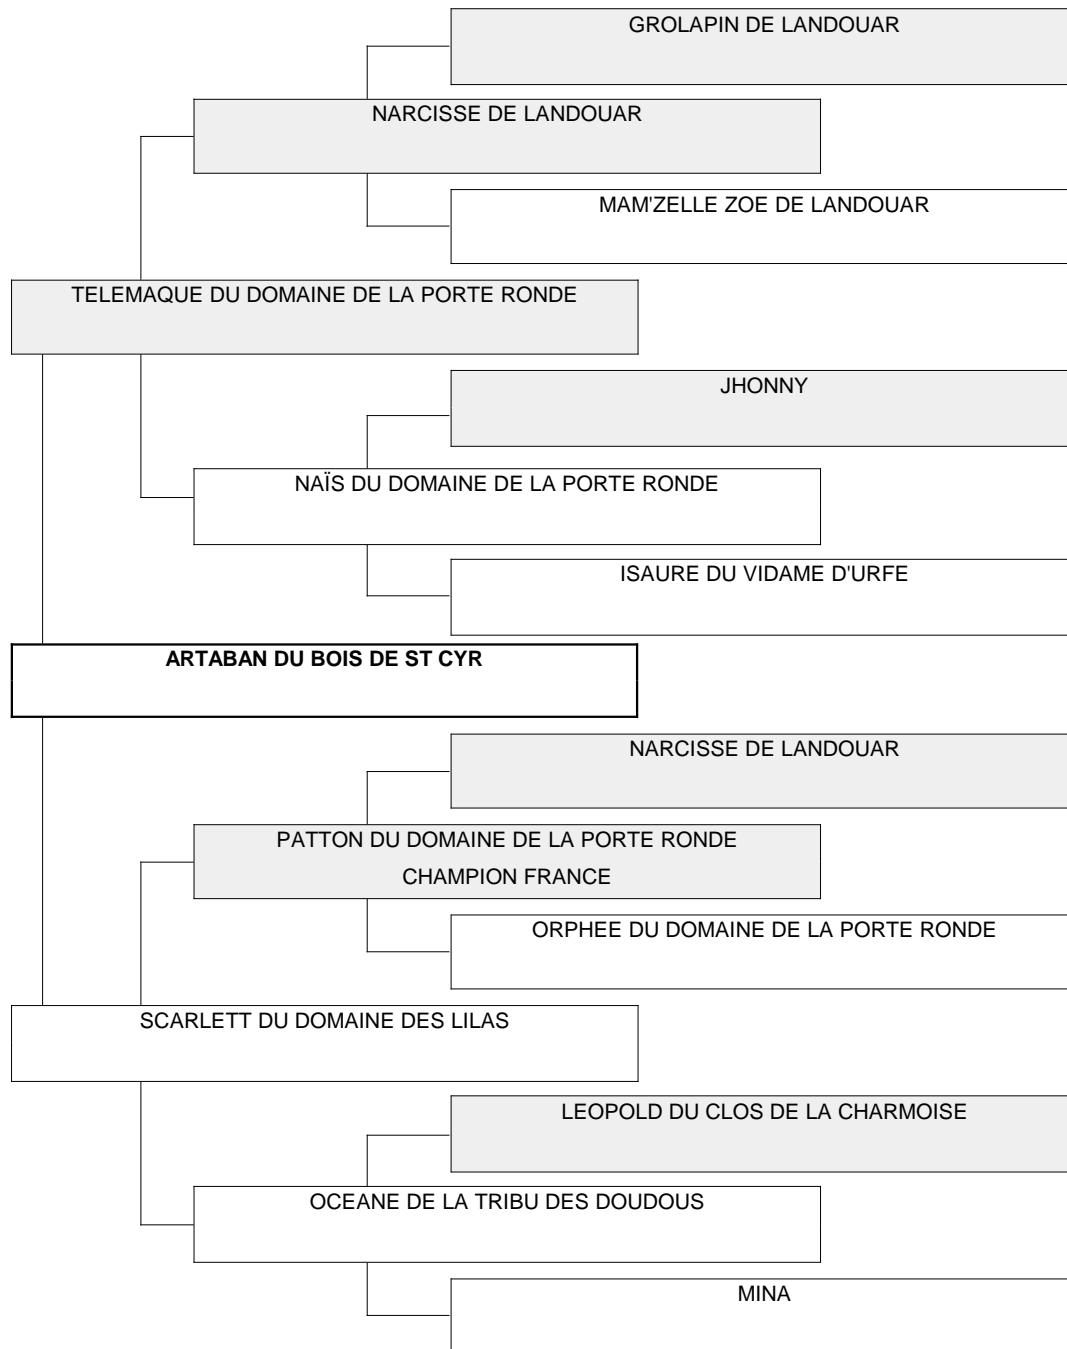

Généalogie

PIER	UGO
	ROSE NOIRE DE LA PARURE
ELEONORA DE TALLULAH	BORIS DE LANDOUAR CHCS 1988 CHIB 1989
	BELGAZOU DE LANDOUAR
CRINDLE'S TENDER TAMBLYN	TOMMYVILLE TEDDY TAMBLYN
CHCS 1995	JOLEROB XTRAVERT OF CRINDLE
GRIBICHE DE LANDOUAR	BORIS DE LANDOUAR CHCS 1988 CHIB 1989
	EAULYMPE DE LANDOUAR CHCS 1992 CHIB 1992
IGGINS DE LA CHATELLERIE	GARROS DE LA FORET DE KAYSERSBERG
	GILONE DU VIDAME D'URFE
ISAHOURA DU DOMAINE DE VAYSSELIE	VALENTIN VD ZUYLENSTEDE CHIB - CH PORTUGAL
	ENICA DE LA FORET DE KAYSERSBERG
BASILE DU MOULIN DU MAS ROUGIER	AIME dit Arthus
	URIELLA DU MOULIN DU MAS ROUGIER
DOLLY DE LA MONARDIERE	MANOLITO VON DER UELIGASS
	AMBRE DE FATHEPUR
GROLAPIN DE LANDOUAR	PIER
	ELEONORA DE TALLULAH
MAM'ZELLE ZOE DE LANDOUAR	CRINDLE'S TENDER TAMBLYN CHCS 1995
	GRIBICHE DE LANDOUAR
HUGO VON BERKENWOUDE	BEAU GARCON DU COEL INT. KAMP.
CHCS 1993 - CHIB 1994 CH. LU - MC - PT - E	DENISE VON BERKENWOUDE
ISAURE DU VIDAME D'URFE	BASILE DU MOULIN DU MAS ROUGIER
	DOLLY DE LA MONARDIERE
IVAN DE LANDOUAR	
HELOÏSE DU DOMAINE DE LA MARNIERE	CHAPEAU MELON DU POMMIER QUI PENCHE
	FEE LYNE TONIA DU LIEU FANAC