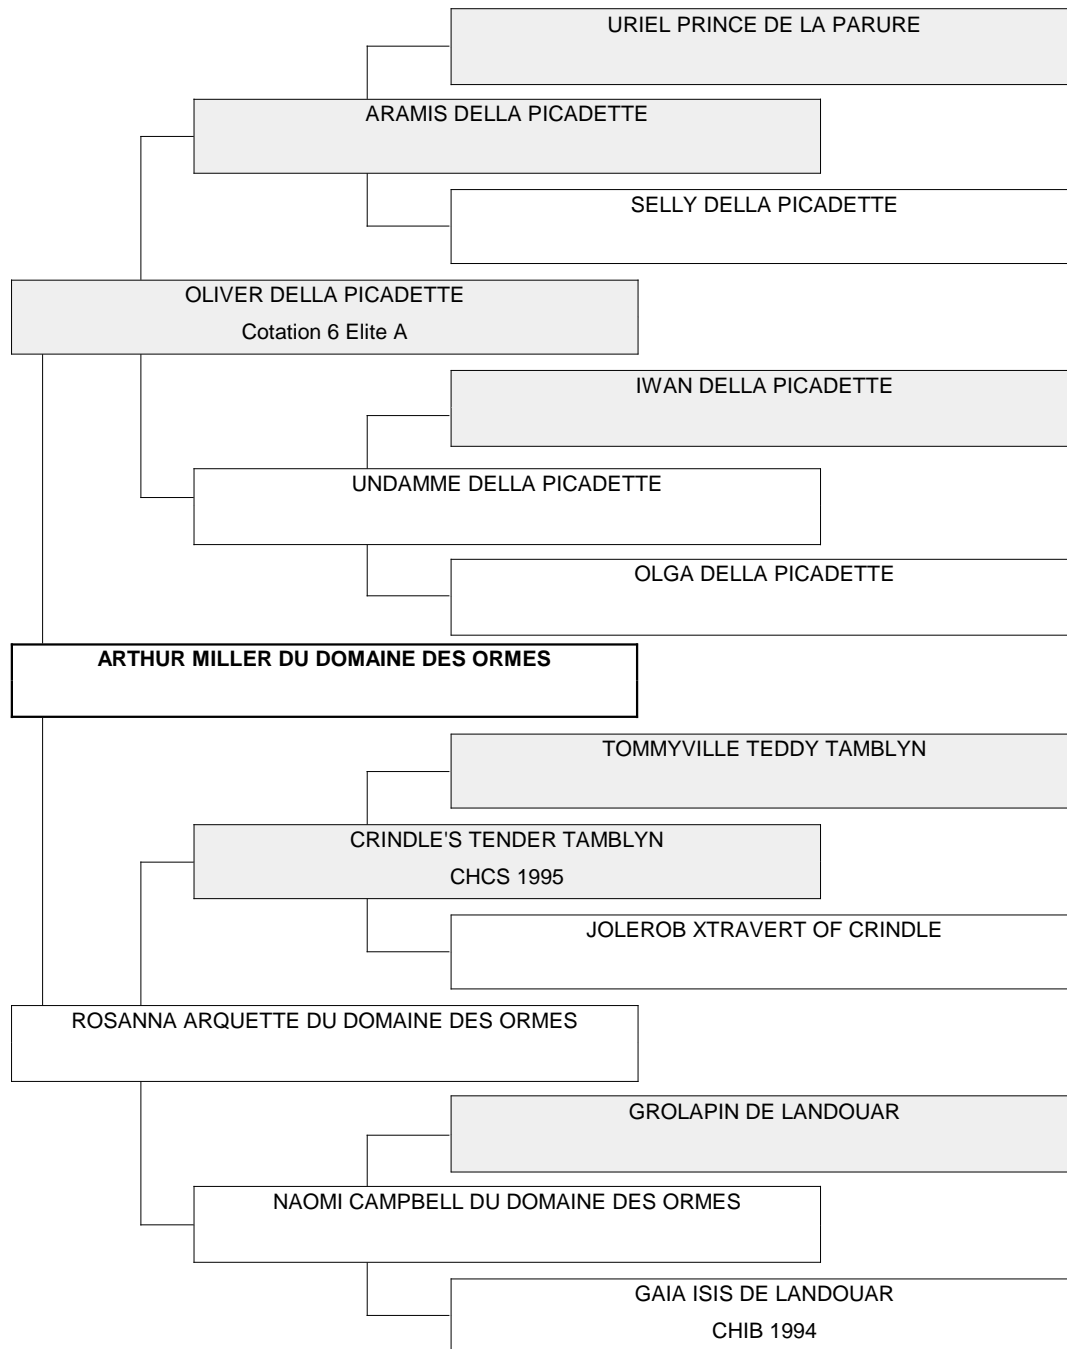

Généalogie

DUC DALI DE LA PARURE	ODILO VD GRIMMELSBURG "IMP" (DTSL) ZFB 14724 KAMP. W.'83 L'ANGE DE LA PARURE
FRANCOISE HARDY DE LA PARURE	OMAR SHARIF DE LA PARURE JWW.-W.'86,WW'90 BDSSG.'86 ASTA VD GRIMMELSBURG
GAROLDO DELLA PICADETTE	PETEM THE PIPER OF THE MADEWELL GERMANIE VD GRIMMELSBURG
INGRID DELLA PICADETTE	PIER BELINDA
PIER	UGO ROSE NOIRE DE LA PARURE
BELINDA	PETEM THE PIPER OF THE MADEWELL STARLIGHT MELODIE
LEEROY	
INGRID DELLA PICADETTE	PIER BELINDA
PIERRE HUCKLEBUFF AT TOMMYVILLE	WILLCOTT EDISON DORMANDI DOMITIA
HOTLINE'S THAT WINNER AT TOMMYVILLE	TOMMYVILLE TOMMY BERDURANS QUAND MÊME
TOLLYDANE PIERROT AT NOKOMIS	NOKOMIS WHITE BEAR TOLLYDANE LE MUST DE CARTIER
VIETARE HOOP-LA WITH JOLEROB	MR BENJAMIN OF CRINDLE DORMANDI DOMITIA
PIER	UGO ROSE NOIRE DE LA PARURE
ELEONORA DE TALLULAH	BORIS DE LANDOUAR CHCS 1988 CHIB 1989 BELGAZOU DE LANDOUAR
BORIS DE LANDOUAR CHCS 1988 CHIB 1989	CHICO DE LA LANT VIANDE CHCS 1984 CHIB NL LUX VDH W'83 SOPHIE DE LANDOUAR
EAULYMPE DE LANDOUAR CHCS 1992 CHIB 1992	YANG TSCHU VD BOURBONISCHEN LILIEN BARONNE MARIE BERTHE DE LANDOUAR