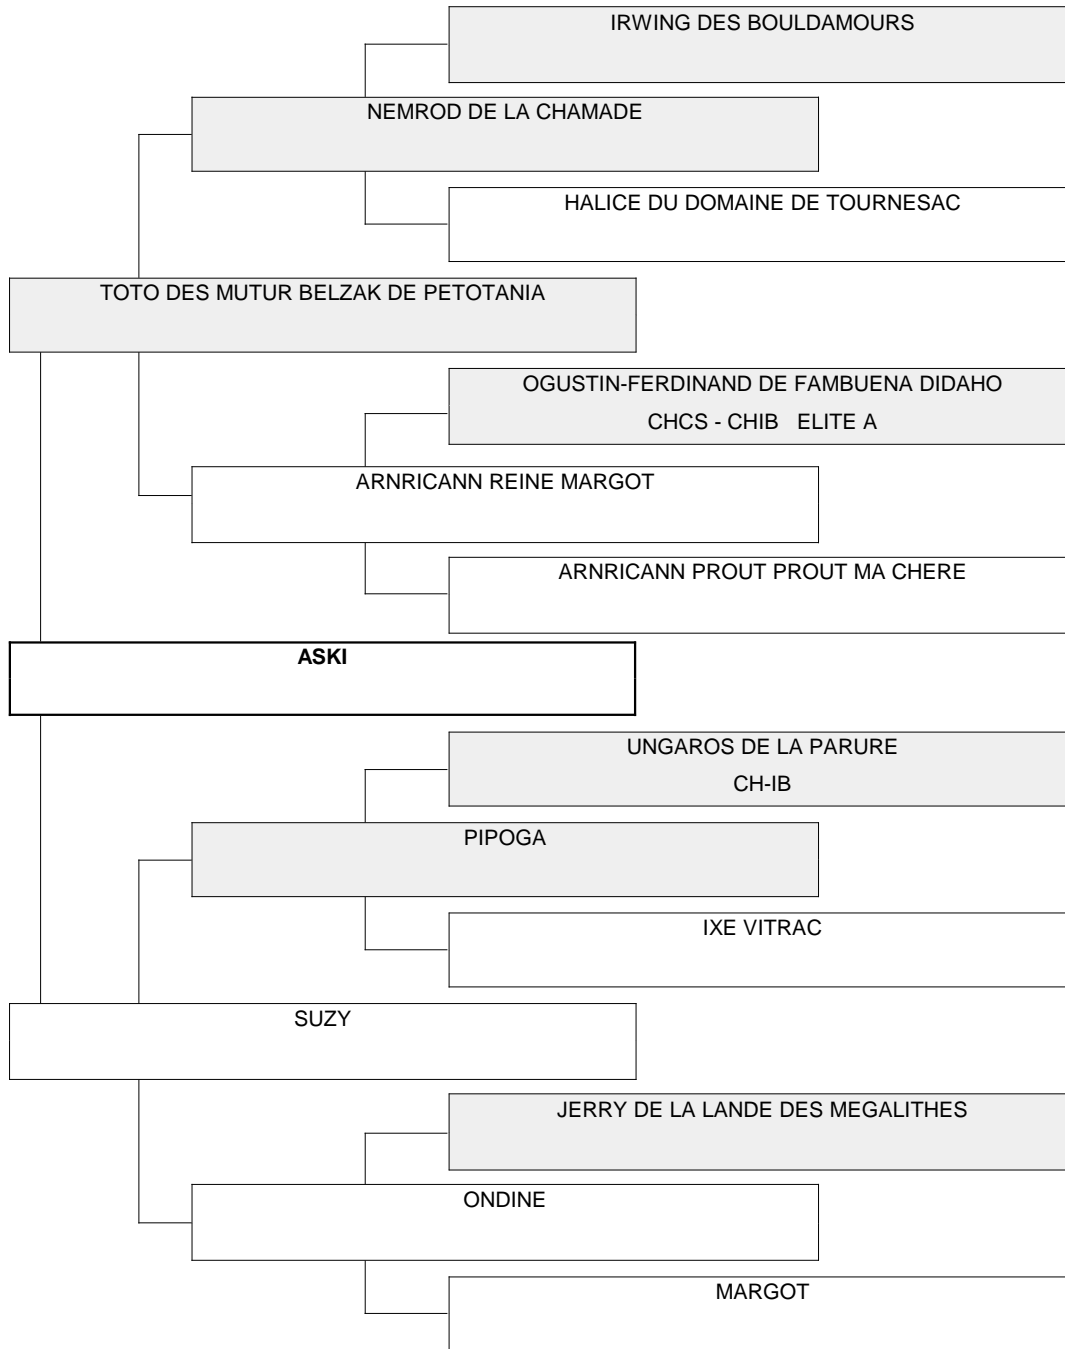

# Généalogie

ELIOT DES CODRES D'OR	VALIUM DU MOULIN DU MAS ROUGIER
FATOU DE LA RENAISSANCE DU PHENIX	FATOU DE LA RENAISSANCE DU PHENIX
FAROU DU DOMAINE DE PREBENOIST	VAUBAN
DARNIE DU DOMAINE DE TOURNESAC	BERENICE DE LA RENAISSANCE DU PHENIX
MOUSTIQUE DU MARAIS PICTON CHCS - CHIB - SUISSE Cotation 6 ELITE A	CRAK DE LA RENAISSANCE DU PHENIX
NOBLESSE VALENTINE DU PRE DES RUISSEAUX LIMOUSINS	BULLE DU DOMAINE DE TOURNESAC
NARCO DOLLAR DE SCARBOROUGH-HILL'S CH France - International	BORIS DE LANDOUAR CHCS 1988 CHIB 1989 CHIPIE VON KLEIN VENETIE
NOEMIE DU DOMAINE DE TOURNESAC	LAURENT-PERRIER VD ZUYLENSTEDE CHCS 1990 - CHIB 1991 JOSEPHINE DES PERIGOURDINS BLANCS
HUMPHREY BOGART VON STIFTGASSE	JULES-IENAS DU DOMAINE DES ORMES CHCS 1996 - CH. LUX - COTATION 6 ELITE A JENTIANE
CARMEN	HUGO VON BERKENWOUDE CHCS 1993 - CHIB 1994 CH. LU - MC - PT - ES MAITE DE FRANCE D'IELA
VALENTIN VD ZUYLENSTEDE CHIB - CH PORTUGAL	JUMBO DU MOULIN DU MAS ROUGIER
GALIPETTE	LAURA DU DOMAINE DE TOURNESAC
	COLONEL TRUSARDI DE LA PARURE JWW .90,W .91,WW .92 BDSSG.'91 LUX,AMER,CAN.KAM. ANNI VON DER STIFTGASSE CH AUTRICHE
	COCO VD GRIMMELSBURG CH LUX CHES CH DK
	IVANHOE DE L'AMABILITE
	LOULOU VD ZUYLENSTEDE
	X
	X