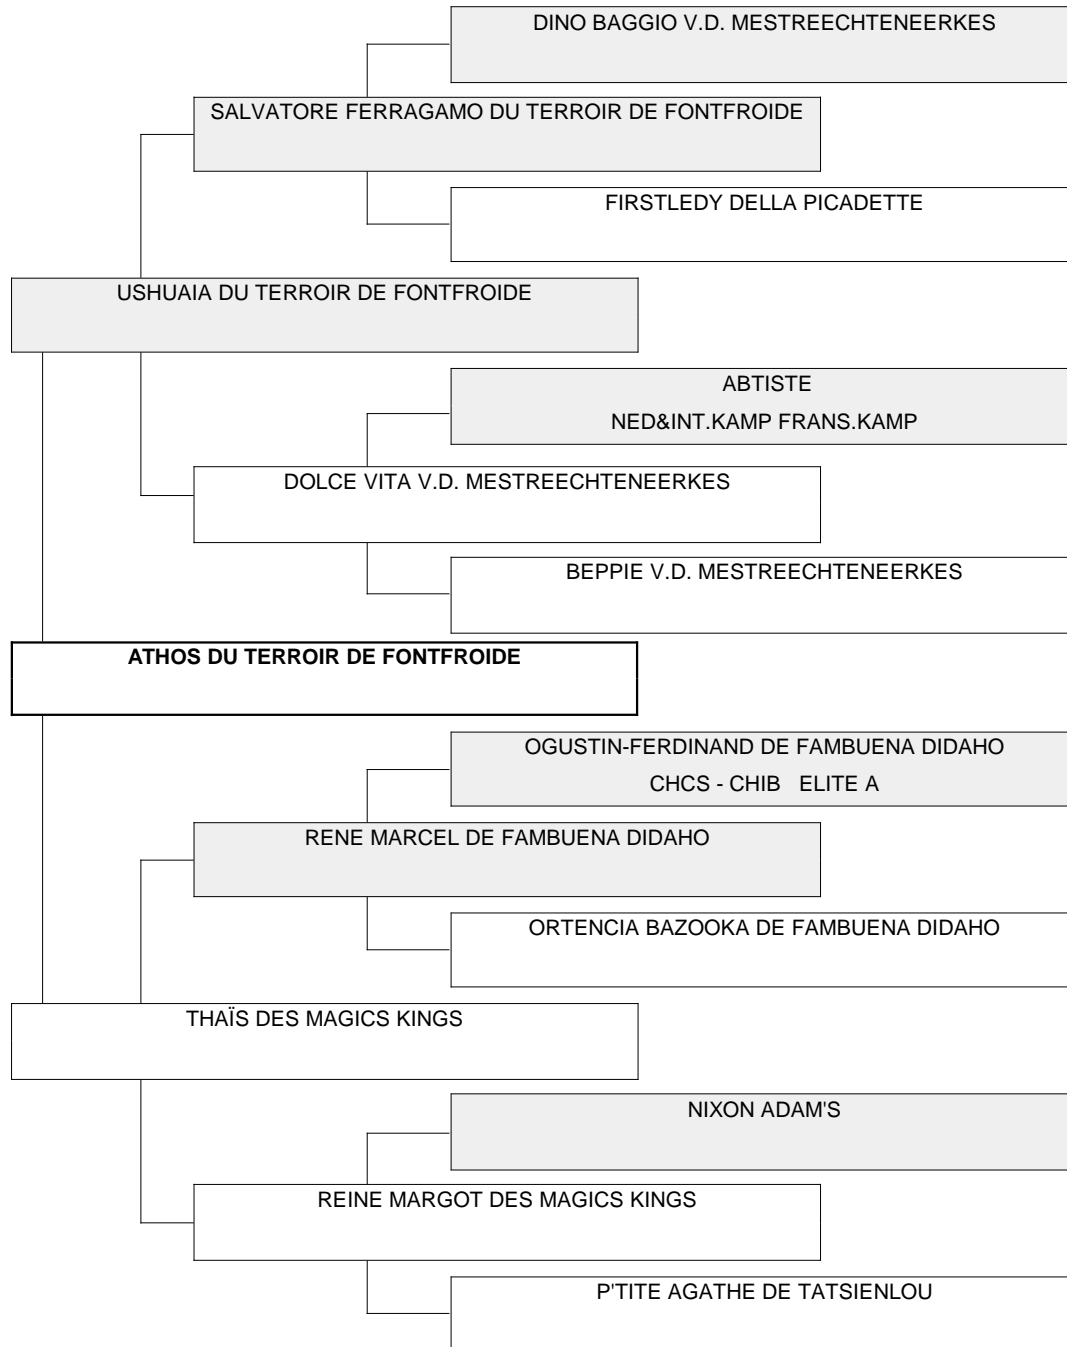

# Généalogie

HANAHAUS BRONZED OSSIE	GUY LAROCHE DE LA PARURE Ch. Austr. TOPETTE MISS MILO
NAOMI V.HARTOGS VREUGD	TEUN V.HARTOGS VREUGD
URIEL PRINCE DE LA PARURE	MELISSA V.HARTOGS VREUGD Ch. Bel., Lux., Int. DUC DALI DE LA PARURE
SELLY DELLA PICADETTE	FRANCOISE HARDY DE LA PARURE
MATTIE V.D. MESTREECHTENEERKES NED.LUX.FRANS.KAMP INT KAMP	GAROLDO DELLA PICADETTE
ULYSSE SHARON DU SOURIRE DOUX	INGRID DELLA PICADETTE
PIEKE V.D. MESTREECHTENEERKES	DUC DALI DE LA PARURE
TRUIKE V.D. MESTREECHTENEERKES	FRENSKE V.D. MESTREECHTENEERKES
MOUSTIQUE DU MARAIS PICTON CHCS - CHIB - SUISSE ELITE A	SAMUEL DU SOURIRE DOUX CHCS 1994 - CHIB - NL - B - Lux - WW94-95 - EUR96 - BDSG95 MERCEDES DU SOURIRE DOUX
NOBLESSE VALENTINE DU PRE DES RUISS	MATTIE V.D. MESTREECHTENEERKES NED.LUX.FRANS.KAMP INT KAMP QUERIDA VON BLACK PANTHER
MONSIEUR HUBERT DE LA BOISARDIERE CH. CS	FELICIEEN VD ZUYLENSTEDE
ISTOIRE D'AMOUR	FRENSKE V.D. MESTREECHTENEERKES
JAGUAR	LAURENT-PERRIER VD ZUYLENSTEDE CHCS 1990 - CHIB 1991 JOSEPHINE DES PERIGOURDINS BLANCS
LOUPIOTTE POM'S	JULES-IENAS DU DOMAINE DES ORMES CHCS 1996 - CH. LUX - COTATION 6 ELITE A JENTIANE
NAPOLEON 1er DE FAMBUENA DIDAHO	HIBOU-DOUDOU DE BAYALY CHCS 1994 JULIETTE DE LA MONTPARRIERE
NEFER	VALENTIN VD ZUYLENSTEDE CHIB - CH PORTUGAL GALIPETTE
	FAIR PLAY DU SENECHAL DE RE
	ELODIE DE LA BOUNNE
	IBIS DE LA PARURE DE LA ROCHE
	ISOLDE DE LA TUILIERE DU FOURNET
	JOYAU DES CHAUMES DE MALASSY
	ISTOIRE D'AMOUR
	JORDY DU CLOS DE L'ANCIENNE FERME
	JULIETTE DU GRAND BOIS VINEAU