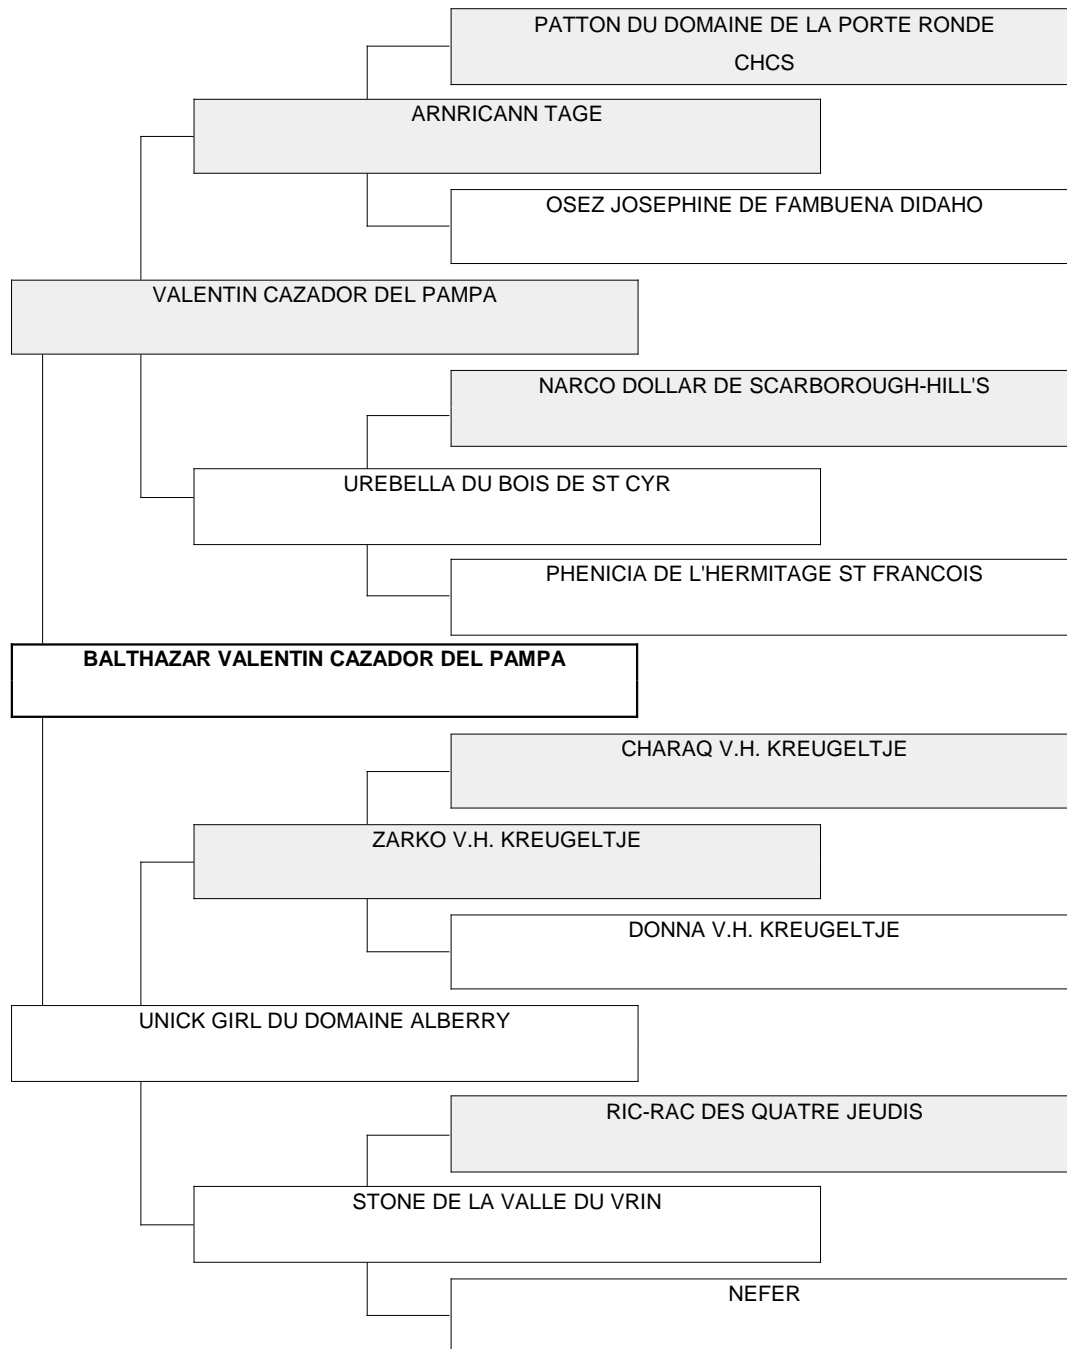

Généalogie

NARCISSE DE LANDOUAR	GROLAPIN DE LANDOUAR
	MAMZELLE ZOE DE LANDOUAR
ORPHEE DU DOMAINE DE LA PORTE RONDE	HUGO VON BERKENWOUDE CHCS 1993 - CHIB 1994 CH. LU - MC - PT - ES ISAURE DU VIDAME D'URFE
MOUSTIQUE DU MARAIS PICTON CHCS - CHIB - SUISSE ELITE A	LAURENT-PERRIER VD ZUYLENSTEDE CHCS 1990 - CHIB 1991 JOSEPHINE DES PERIGOURDINS BLANCS
NOUGATINE DE FAMBUENA DIDAHO	JOYAU DES CHAUMES DE MALASSY ISTOIRE D'AMOUR
HUGO VON BERKENWOUDE CHCS 1993 - CHIB 1994 CH. LU - MC - PT - ES	BEAU GARCON DU COEL INT. KAMP. DENISE VON BERKENWOUDE
MAITE DE FRANCE D'IELA	VALENTIN VD ZUYLENSTEDE CHIB - CH PORTUGAL ENICA DE LA FORET DE KAYSERSBERG
MONSIEUR HUBERT DE LA BOISARDIERE CH. CS	HIBOU-DOUDOU DE BAYALY CHCS 1994 JULIETTE DE LA MONTPARRIERE
MACHA DE L'HERMITAGE ST FRANCOIS	IGGINS DE LA CHATELLERIE GALI
DON JUAN CARLOS V. WILCORA	PRINCE CLAUDIE ALMADO EL FUERTE CH PAYS-BAS DONNA ELVIRA V. WILCORA
SHEILA V.H. KREUGELTJE	TEUN V.HARTOGS VREUGD SIESIE
TEUN V.HARTOGS VREUGD	SAMUEL DU SOURIRE DOUX CHCS 1994 - CHIB - NL - B - Lux - WW94-95 - EUR96 - BDSG95 COLETTE VON STELLA PLAGE "IMP"(DTSL) ZFB 15838
SIESIE	
NIXON ADAM'S	JAGUAR LOUPIOTTE POM'S
NUCLEAIRE NON MERCI DES QUATRE JEU	IBIS DE LA PARURE DE LA ROCHE JULIE DE CHAMP
JORDY DU CLOS DE L'ANCIENNE FERME	FIDGY DE LA ROUSTIERE IDA DU PRIEUR DE LA ROCHE
JULIETTE DU GRAND BOIS VINEAU	LAURENT-PERRIER VD ZUYLENSTEDE CHCS 1990 - CHIB 1991 HYDRIA