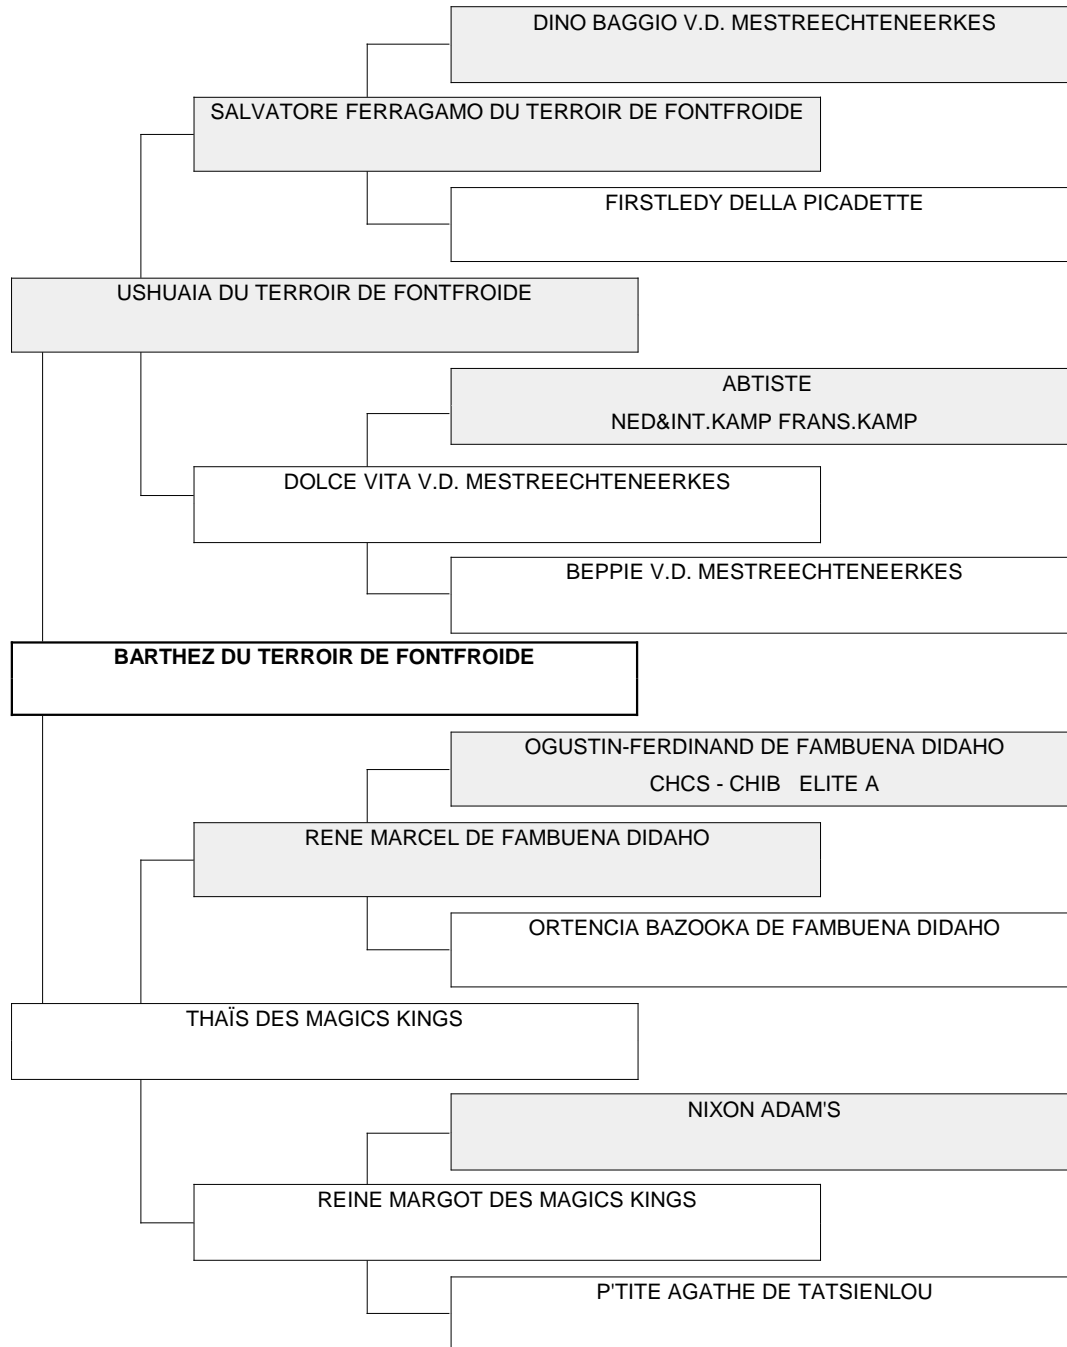

# Généalogie

HANAHAUS BRONZED OSSIE	GUY LAROCHE DE LA PARURE Ch. Austr. TOPETTE MISS MILO
NAOMI V.HARTOGS VREUGD	TEUN V.HARTOGS VREUGD
URIEL PRINCE DE LA PARURE	MELISSA V.HARTOGS VREUGD Ch. Bel., Lux., Int. DUC DALI DE LA PARURE
SELLY DELLA PICADETTE	FRANCOISE HARDY DE LA PARURE
MATTIE V.D. MESTREECHTENEERKES NED.LUX.FRANS.KAMP INT KAMP	GAROLDO DELLA PICADETTE
ULYSSE SHARON DU SOURIRE DOUX	INGRID DELLA PICADETTE
PIEKE V.D. MESTREECHTENEERKES	DUC DALI DE LA PARURE
TRUIKE V.D. MESTREECHTENEERKES	FRENSKE V.D. MESTREECHTENEERKES
MOUSTIQUE DU MARAIS PICTON CHCS - CHIB - SUISSE Cotation 6 ELITE A	SAMUEL DU SOURIRE DOUX CHCS 1994 - CHIB - NL - B - Lux - WW94-95 - EUR96 - BDSG95 MERCEDES DU SOURIRE DOUX
NOBLESSE VALENTINE DU PRE DES RUISS	MATTIE V.D. MESTREECHTENEERKES NED.LUX.FRANS.KAMP INT KAMP QUERIDA VON BLACK PANTHER
MONSIEUR HUBERT DE LA BOISARDIERE CH. CS	FELICIEN VD ZUYLENSTEDE
ISTOIRE D'AMOUR	FRENSKE V.D. MESTREECHTENEERKES
JAGUAR	LAURENT-PERRIER VD ZUYLENSTEDE CHCS 1990 - CHIB 1991 JOSEPHINE DES PERIGOURDINS BLANCS
LOUPIOTTE POM'S	JULES-IENAS DU DOMAINE DES ORMES CHCS 1996 - CH. LUX - COTATION 6 ELITE A JENTIANE
NAPOLEON 1er DE FAMBUENA DIDAHO	HIBOU-DOUDOU DE BAYALY CHCS 1994 JULIETTE DE LA MONTPARRIERE
NEFER	VALENTIN VD ZUYLENSTEDE CHIB - CH PORTUGAL GALIPETTE
	FAIR PLAY DU SENECHAL DE RE
	ELODIE DE LA BOUNNE
	IBIS DE LA PARURE DE LA ROCHE
	ISOLDE DE LA TUILIERE DU FOURNET
	JOYAU DES CHAUMES DE MALASSY
	ISTOIRE D'AMOUR
	JORDY DU CLOS DE L'ANCIENNE FERME
	JULIETTE DU GRAND BOIS VINEAU