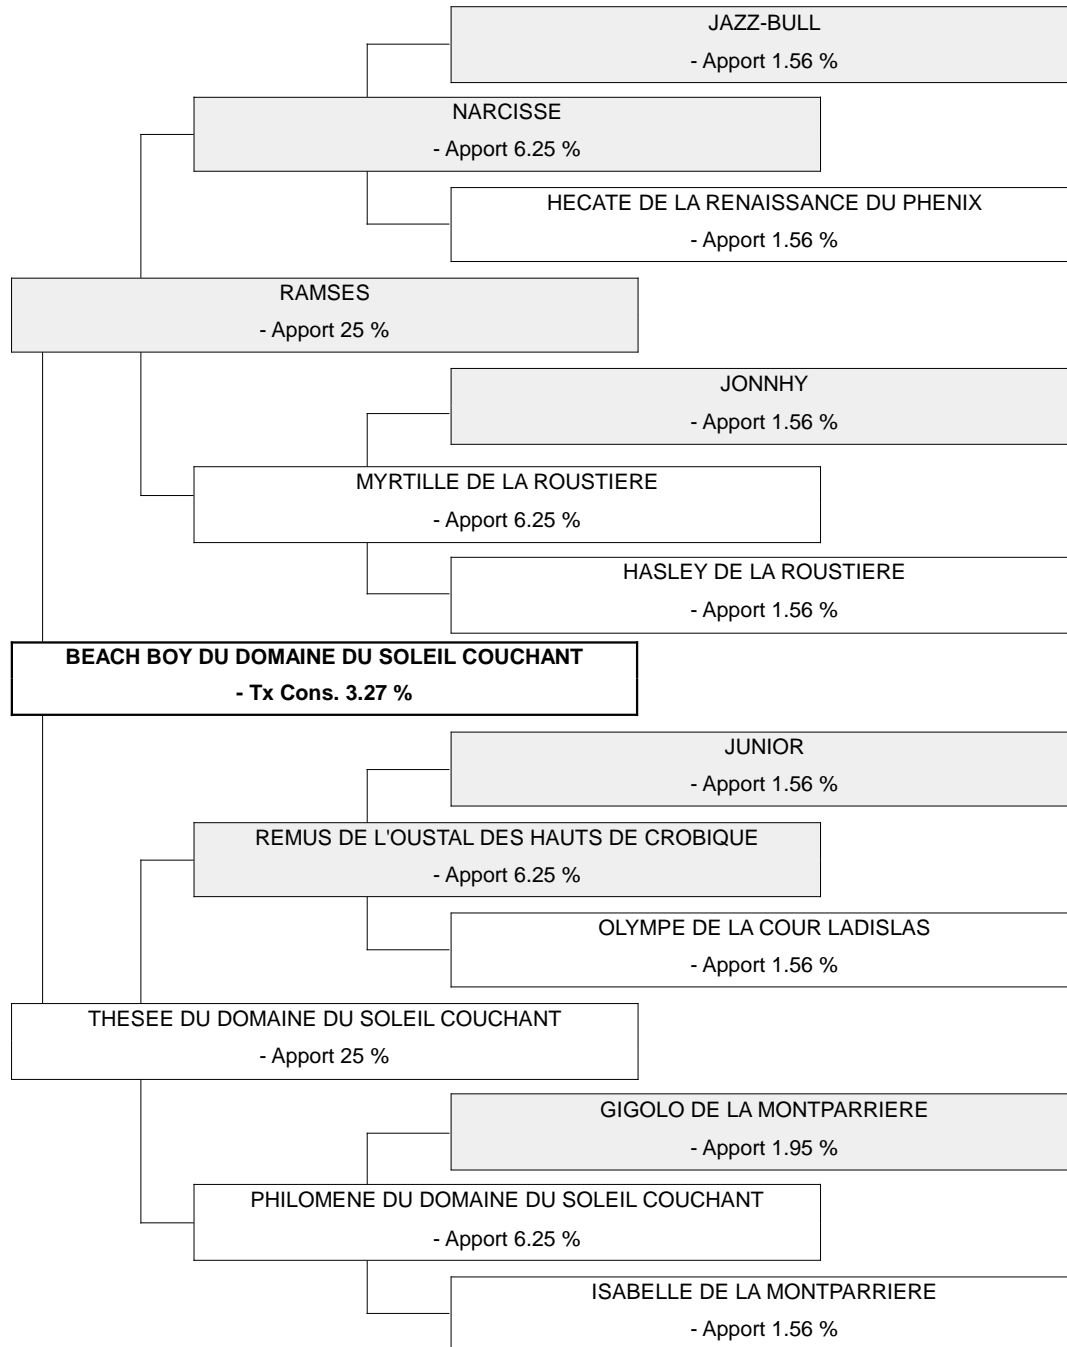

Généalogie

GIGOLO DE LA MONTPARRIERE - Apport 1.95 %	VENDREDI DE LA MONTPARRIERE - Apport 0.57 %
ISIS BULL - Apport 0.39 %	EDITH DE LA MONTPARRIERE - Apport 0.57 %
EIFFEL DU SENECHAL DE RE - Apport 0.39 %	FERNAND DE LA POINTE DU COUPLE - Apport 0,009 %
FAUSTINE DE LA RENAISSANCE DU PHENIX - Apport 0.39 %	CRAZY BULL - Apport 0,009 %
IMELIOS DU VAL DE L'AMANDIER - Apport 0.39 %	BALZAC DU SENECHAL DE RE - Apport 0,009 %
GLADIS DE POLIGNAC - Apport 0.39 %	TULIPE DU SENECHAL DE RE - Apport 0,009 %
EMILIO DE LA RENAISSANCE DU PHENIX - Apport 0.39 %	BOY - Apport 0,009 %
CYNDIA DE LANDOUAR - Apport 0.39 %	DANY DE LA RENAISSANCE DU PHENIX - Apport 0,009 %
FOSFORE DE LA FORET DE KAYERSBERG - Apport 0.39 %	EMILIO DE LA RENAISSANCE DU JOUR - Apport 0,009 %
FLORA - Apport 0.39 %	GWUNDIA DU VAL DE L'AMANDIER - Apport 0,009 %
MOUSTIQUE DU MARAIS PICTON - Apport 0.39 %	DRAGGO DU DOMAINE DE L'HIDALGERIE - Apport 0,009 %
LAETITIA DE LA MONTPARRIERE - Apport 0.39 %	DJENA DE POLIGNAC - Apport 0,009 %
VENDREDI DE LA MONTPARRIERE - Apport 0.57 %	VERCONIQUOS DE LA RENOUÉ - Apport 0,009 %
EDITH DE LA MONTPARRIERE - Apport 0.57 %	DEA DE LANDOUAR - Apport 0,009 %
GUEULE D'AMOUR DE LA MONTPARRIERE - Apport 0.39 %	ALDO DU POMMIER QUI PENCHE - Apport 0,009 %
CAROLINE DE LA MONTPARRIERE - Apport 0.39 %	VEGA DE LANDOUAR - Apport 0,009 %
	LAURENT-PERRIER VON DER ZUYLENSTEDE - Apport 0.18 %
	DEESSE DE LANDOUAR - Apport 0,009 %
	ARSOUILLE DU MOULIN DU MAS ROUGIER - Apport 0,009 %
	VILMINE DU DOMAINE DE TOURNESAC - Apport 0,009 %
	LAURENT-PERRIER VON DER ZUYLENSTEDE - Apport 0.18 %
	JOSEPHINE DES PERIGOURDINS BLANCS - Apport 0,009 %
	HELIOS DE LA MONTPARRIERE - Apport 0,009 %
	DELPHINE - Apport 0,009 %
	RENAUD - Apport 0,009 %
	MARIE-LOUISE DE LA MONTPARRIERE - Apport 0,009 %
	DOOG DES CODRES D'OR - Apport 0,009 %
	ANGELE - Apport 0,009 %
	VENDREDI DE LA MONTPARRIERE - Apport 0.57 %
	EDITH DE LA MONTPARRIERE - Apport 0.57 %
	VENDREDI DE LA MONTPARRIERE - Apport 0,009 %
	ANAIS - Apport 0,009 %