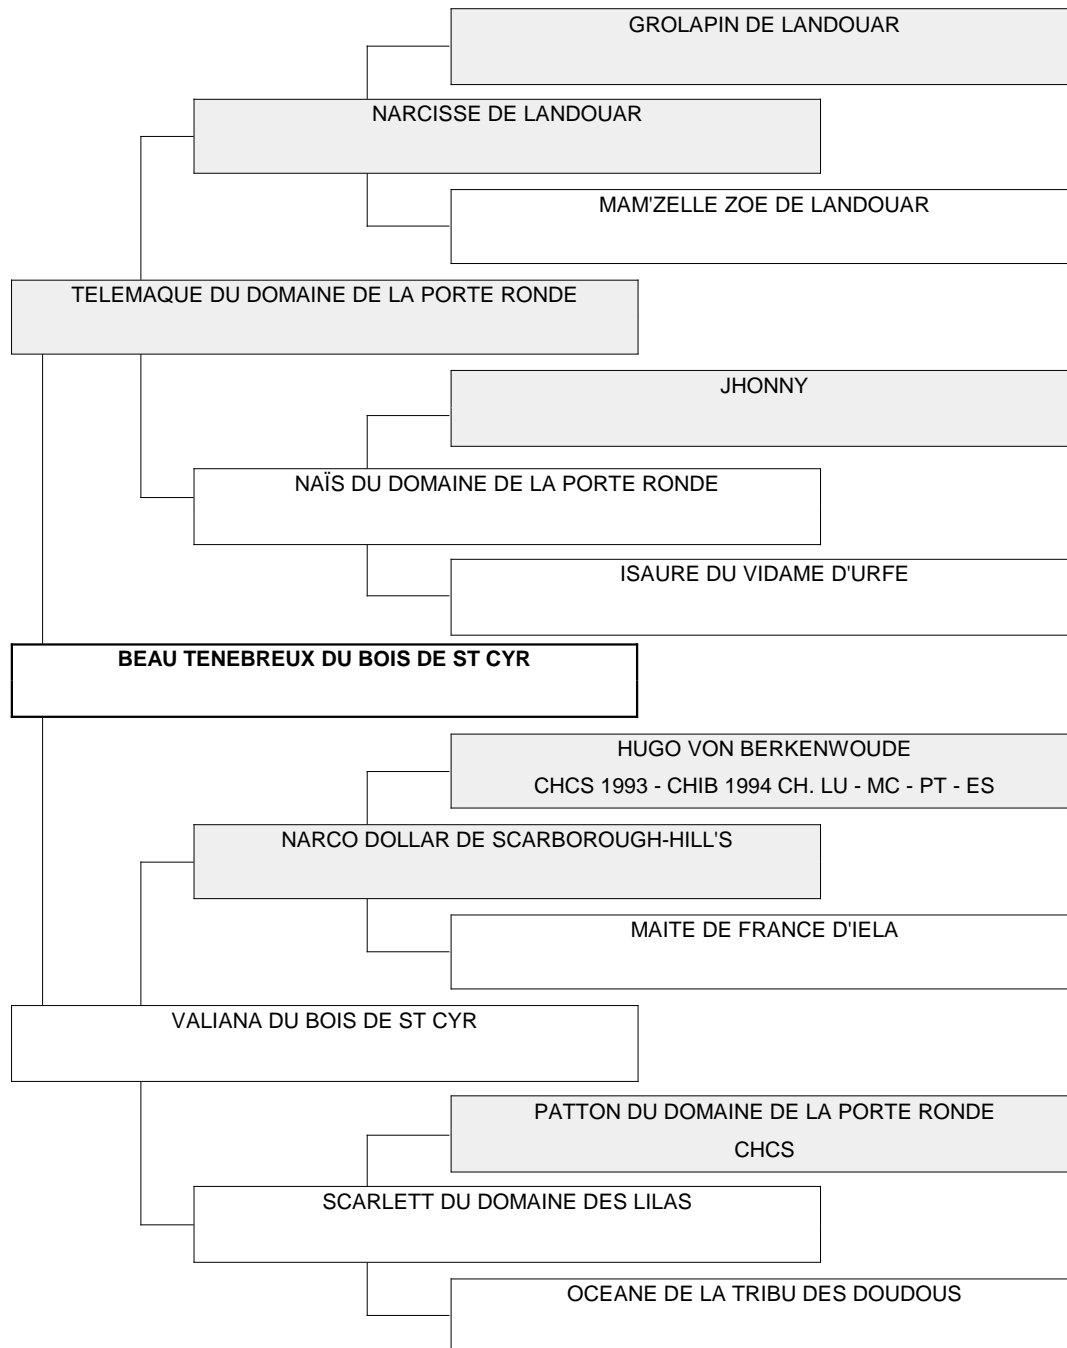

Généalogie

PIER	UGO
ELEONORA DE TALLULAH	ROSE NOIRE DE LA PARURE
CRINDLE'S TENDER TAMBLYN CHCS 1995	BORIS DE LANDOUAR CHCS 1988 CHIB 1989 BELGAZOU DE LANDOUAR
GRIBICHE DE LANDOUAR	TOMMYVILLE TEDDY TAMBLYN JOLEROB XTRAVERT OF CRINDLE
IGGINS DE LA CHATELLERIE	BORIS DE LANDOUAR CHCS 1988 CHIB 1989 EAULYMPE DE LANDOUAR CHCS 1992 CHIB 1992 GARROS DE LA FORET DE KAYSERSBERG
ISAHOURA DU DOMAINE DE VAYSSELIE	GILONE DU VIDAME D'URFE VALENTIN VD ZUYLENSTEDE CHIB - CH PORTUGAL ENICA DE LA FORET DE KAYSERSBERG
BASILE DU MOULIN DU MAS ROUGIER	AIME dit Arthus URIELLA DU MOULIN DU MAS ROUGIER
DOLLY DE LA MONARDIERE	MANOLITO VON DER UELIGASS AMBRE DE FATHEPUR
BEAU GARCON DU COEL INT. KAMP.	BERRYL VD BOURBONISCHEN LILIEN FLEUR DE MARO
DENISE VON BERKENWOUDE	CHICO DE LA LANT VIANDE CHCS 1984 CHIB NL LUX VDH W'83 QUEEN MARY DE LA PARURE
VALENTIN VD ZUYLENSTEDE CHIB - CH PORTUGAL	IVANHOE DE L'AMABILITE LOULOU VD ZUYLENSTEDE
ENICA DE LA FORET DE KAYSERSBERG	VALIUM DU MOULIN DU MAS ROUGIER CAMILLE DE LANDOUAR
NARCISSE DE LANDOUAR	GROLAPIN DE LANDOUAR MAM'ZELLE ZOE DE LANDOUAR
ORPHEE DU DOMAINE DE LA PORTE ROND	HUGO VON BERKENWOUDE CHCS 1993 - CHIB 1994 CH. LU - MC - PT - ES ISAURE DU VIDAME D'URFE
LEOPOLD DU CLOS DE LA CHARMOISE	IVAN DE LANDOUAR HELOÏSE DU DOMAINE DE LA MARNIERE
MINA	