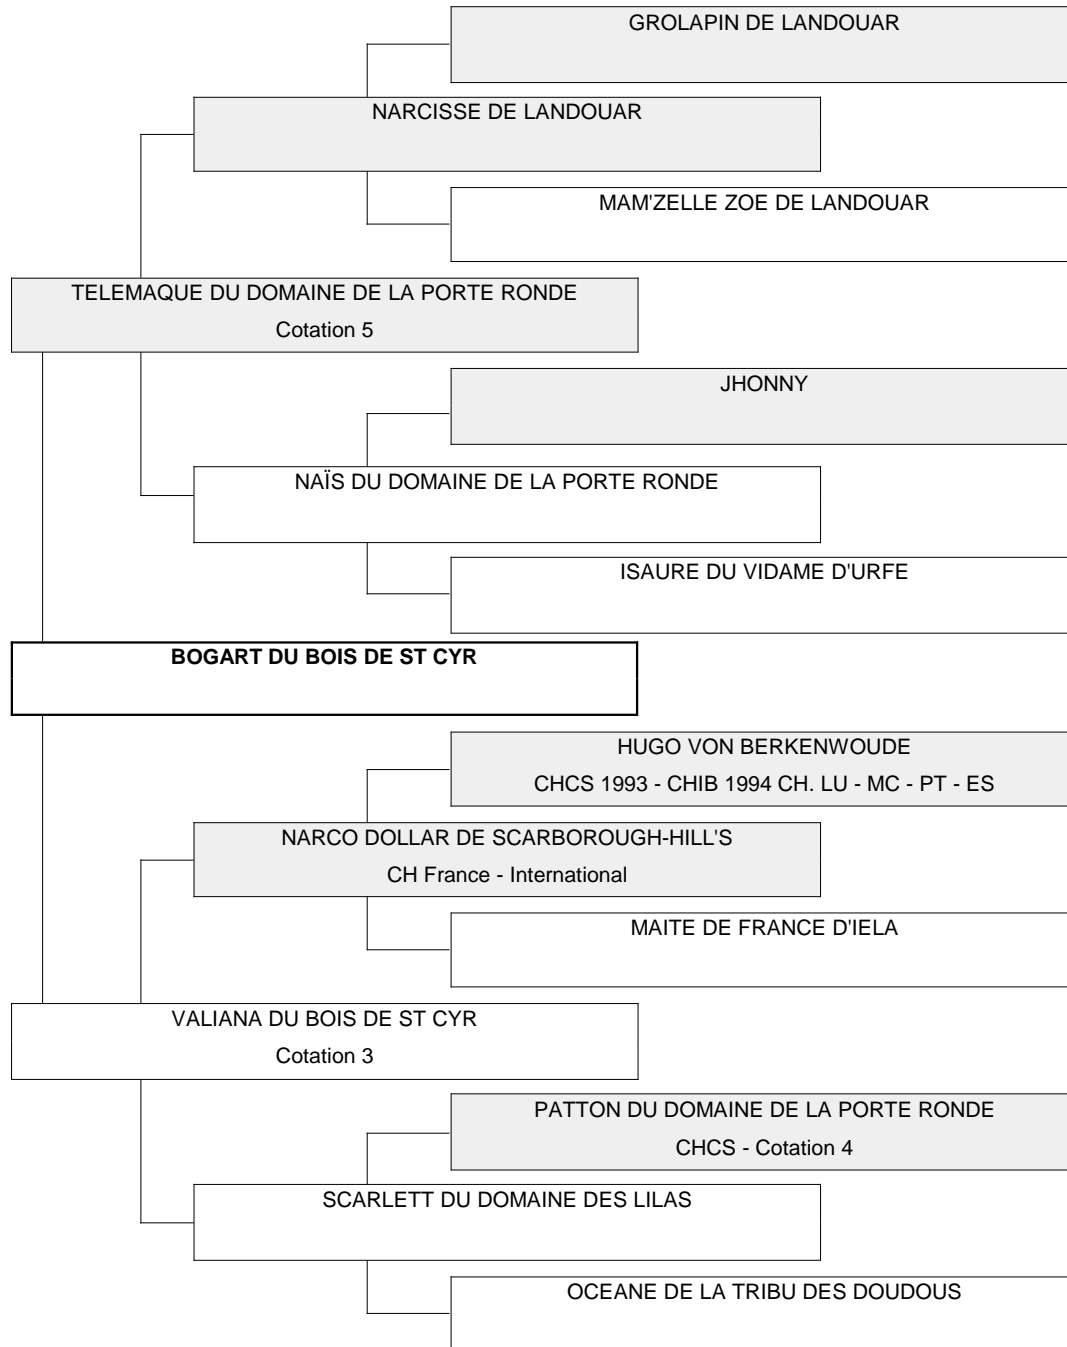

# Généalogie

PIER	UGO
ELEONORA DE TALLULAH	ROSE NOIRE DE LA PARURE
CRINDLE'S TENDER TAMBLYN CHCS 1995	BORIS DE LANDOUAR CHCS 1988 CHIB 1989 BELGAZOU DE LANDOUAR
GRIBICHE DE LANDOUAR	TOMMYVILLE TEDDY TAMBLYN JOLEROB XTRAVERT OF CRINDLE
IGGINS DE LA CHATELLERIE	BORIS DE LANDOUAR CHCS 1988 CHIB 1989 EAULYMPE DE LANDOUAR CHCS 1992 CHIB 1992 GARROS DE LA FORET DE KAYSERSBERG
ISAHOURA DU DOMAINE DE VAYSELIE	GILONE DU VIDAME D'URFE VALENTIN VD ZUYLENSTEDE CHIB - CH PORTUGAL ENICA DE LA FORET DE KAYSERSBERG
BASILE DU MOULIN DU MAS ROUGIER	AIME dit Arthus URIELLA DU MOULIN DU MAS ROUGIER
DOLLY DE LA MONARDIERE	MANOLITO VON DER UELIGASS AMBRE DE FATHEPUR
BEAU GARCON DU COEL INT. KAMP.	BERRYL VD BOURBONISCHEN LILIEN FLEUR DE MARO
DENISE VON BERKENWOUDE	CHICO DE LA LANT VIANDE CHCS 1984 CHIB NL LUX VDH W'83 QUEEN MARY DE LA PARURE
VALENTIN VD ZUYLENSTEDE CHIB - CH PORTUGAL	IVANHOE DE L'AMABILITE LOULOU VD ZUYLENSTEDE
ENICA DE LA FORET DE KAYSERSBERG	VALIUM DU MOULIN DU MAS ROUGIER CAMILLE DE LANDOUAR
NARCISSE DE LANDOUAR	GROLAPIN DE LANDOUAR MAM'ZELLE ZOE DE LANDOUAR
ORPHEE DU DOMAINE DE LA PORTE ROND	HUGO VON BERKENWOUDE CHCS 1993 - CHIB 1994 CH. LU - MC - PT - ES ISAURE DU VIDAME D'URFE
LEOPOLD DU CLOS DE LA CHARMOISE	IVAN DE LANDOUAR HELOÏSE DU DOMAINE DE LA MARNIERE
MINA	