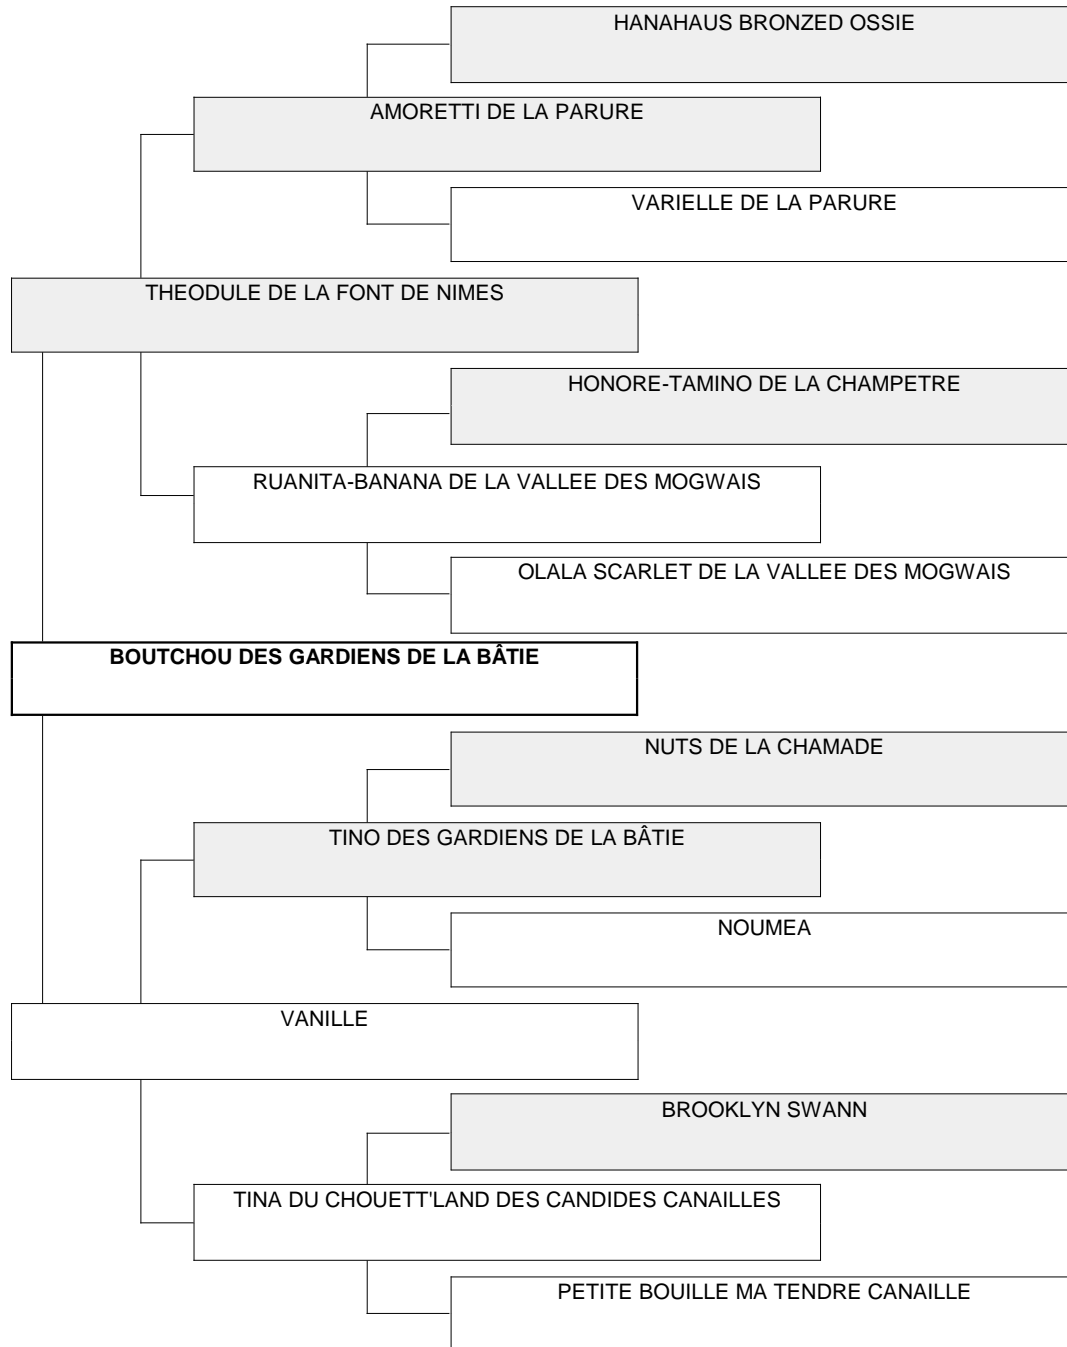

Généalogie

GUY LAROCHE DE LA PARURE Ch. Austr.	LEOPARD V. EPIES BARGIE
TOPETTE MISS MILO	WINNY DE LA PARURE
HONORE-TAMINO DE LA CHAMPETRE	TOPETTE TOBY JUG CH. (AUSTR.)
BONNY VOM DELISSENHOF	TOPETTE MARGARITA CH. (AUSTR.)
EGOISTE DE LA PARURE Ch. Ned., Lux., Eur. Winner 95, World Winner 94	EGOISTE DE LA PARURE Ch. Ned., Lux., Eur. Winner 95, World Winner 94
MEREDIQUE DE LA CHAMPETRE	MEREDIQUE DE LA CHAMPETRE
LUIDJI DE LA POINTE DU COUPLE CHIB 1998	EGOISTE DE LA PARURE Ch. Ned., Lux., Eur. Winner 95, World Winner 94
MARGOT DE LA HUTTE AUX FEES	DAFFY VON STELLA PLAGE
IRWING DES BOULDAMOURS	VALENTINO DE LA PARURE
LOLA DE LA CHAMADE	BORN-O'S DOMINIQUE
JERK DU CLOS DE LA CHARMOISE	DORYAN V.H. PENSELENHOEKJE
LEETCHE	CARESSE-CHANTAL DE L'AMABILITE
PETIT LAURENT PERRIER DE LA FORET DE	CRINDLE'S TENDER TAMBLYN CHCS 1995
PRISCA	IMAGINE DE LA POINTE DU COUPLE
	EDOUARD DU CHEVALIER D'ORS
	FABIOLA DE LA HUTTE AUX FEES
	ELIOT DES CODRES D'OR
	FATOU DE LA RENAISSANCE DU PHENIX
	BASILE DU MOULIN DU MAS ROUGIER
	IMAGE CHERRY OF SHARPER'S
	FANTOMAS DE LA SOURCE ST SIMOND
	FRIDA
	MARCELLO DES PERIGOURDINS BLANCS
	HEGLANTINE DE LA FORET DE KAYSERSBERG
	MINOS DE L'ANTRE DES DENTDELIONS
	JULIETTE DU GRAND BOIS VINEAU