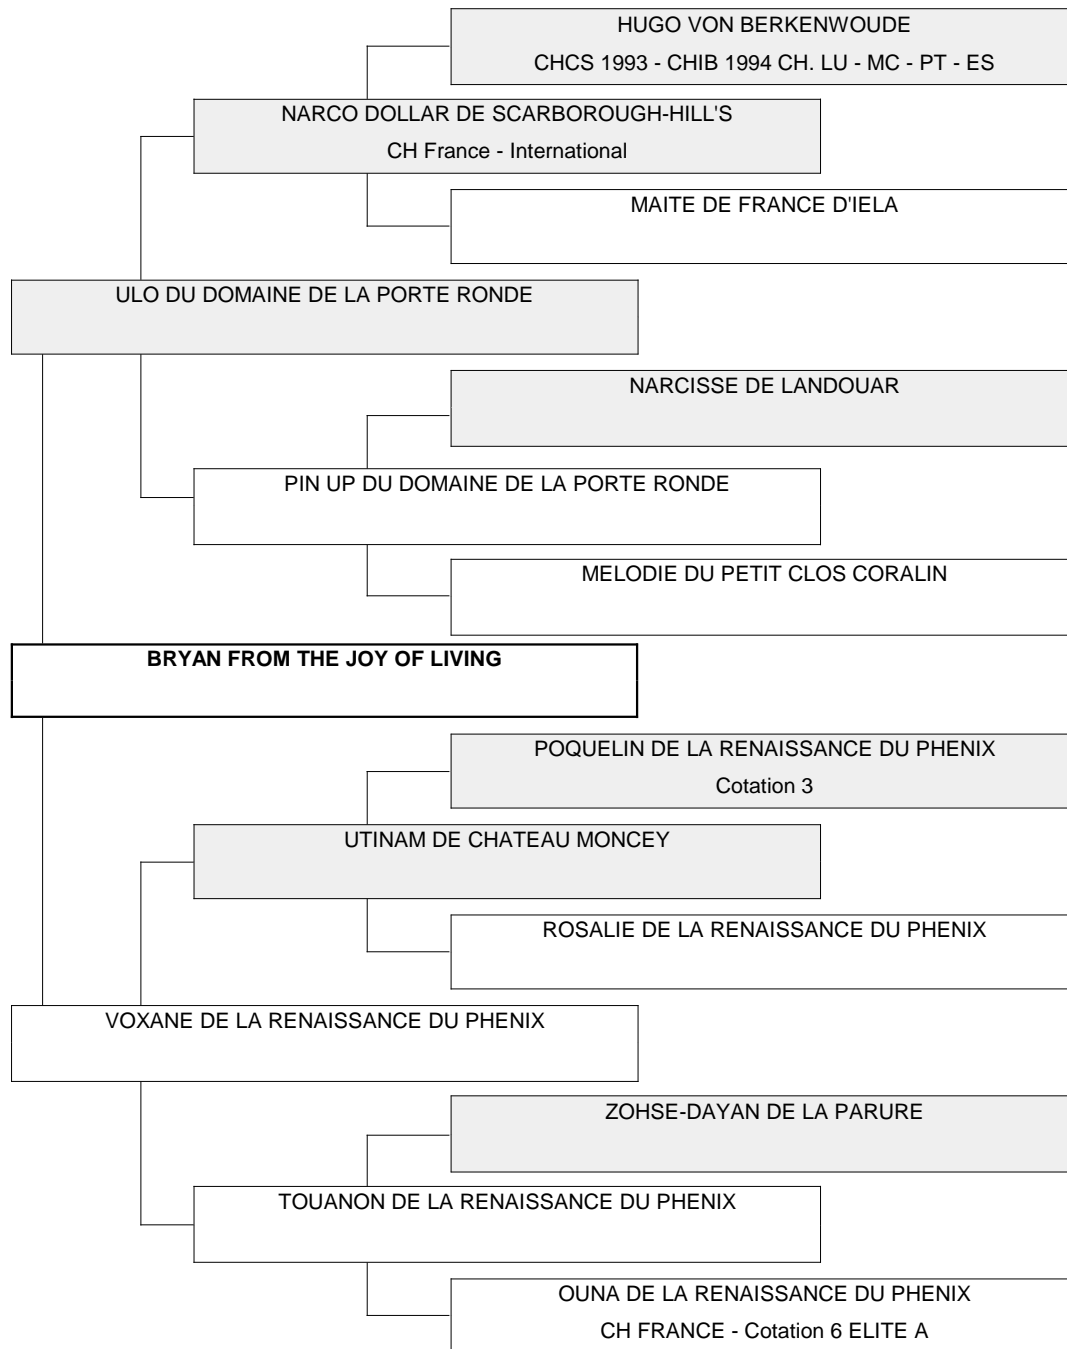

Généalogie

BEAU GARCON DU COEL INT. KAMP.	BERYL VD BOURBONISCHEN LILIEN
DENISE VON BERKENWOUDE	FLEUR DE MARO
VALENTIN VD ZUYLENSTEDE CHIB - CH PORTUGAL	CHICO DE LA LANT VIANDE CHCS 1984 CHIB NL LUX VDH W'83 QUEEN MARY DE LA PARURE
ENICA DE LA FORET DE KAYSERSBERG	IVANHOE DE L'AMABILITE LOULOU VD ZUYLENSTEDE
GROLAPIN DE LANDOUAR	VALIUM DU MOULIN DU MAS ROUGIER CAMILLE DE LANDOUAR
MAM'ZELLE ZOE DE LANDOUAR	PIER ELEONORA DE TALLULAH
JHONNY	CRINDLE'S TENDER TAMBLYN CHCS 1995 GRIBICHE DE LANDOUAR
IMOON DU PETIT CLOS CORALIN	IGGINS DE LA CHATELLERIE ISAHOURA DU DOMAINE DE VAYSSSELIE
MOUSTIQUE DU MARAIS PICTON CHCS - CHIB - SUISSE Cotation 6 ELITE A	FANDJI DES CODRES D'OR GRIOTTE DU PETIT CLOS CORALIN
NYLDA DE LA RENAISSANCE DU PHENIX	LAURENT-PERRIER VD ZUYLENSTEDE CHCS 1990 - CHIB 1991 JOSEPHINE DES PERIGOURDINS BLANCS
LEOPOLD DE CHATEAU MONCEY Cotation 3	LEOPOLD DE CHATEAU MONCEY Cotation 3 LOUANE DE LA RENAISSANCE DU PHENIX
OUNA DE LA RENAISSANCE DU PHENIX CH FRANCE - Cotation 6 ELITE A	MATTIE V.D. MESTREECHTENEERKES NED.LUX.FRANS.KAMP INT KAMP HOLALA DE CHATEAU MONCEY
XARAMOUCHE DE LA PARURE	DONOVAN VON BERKENWOUDE MUPPET DE LA RENAISSANCE DU PHENIX
UCHY DE LA PARURE	UOMO DE LA PARURE CH LUX 99 UGASTI DE LA PARURE
DONOVAN VON BERKENWOUDE	OTTO-PRINCE DE LA PARURE CH NL 97 B 98 LE BULL'S ATHENA OF DUNCAN
MUPPET DE LA RENAISSANCE DU PHENIX	CHICO DE LA LANT VIANDE CHCS 1984 CHIB NL LUX VDH W'83 QUEEN MARY DE LA PARURE
	HUGO VON BERKENWOUDE CHCS 1993 - CHIB 1994 CH. LU - MC - PT - ES FANCHON DE LA RENAISSANCE DU PHENIX