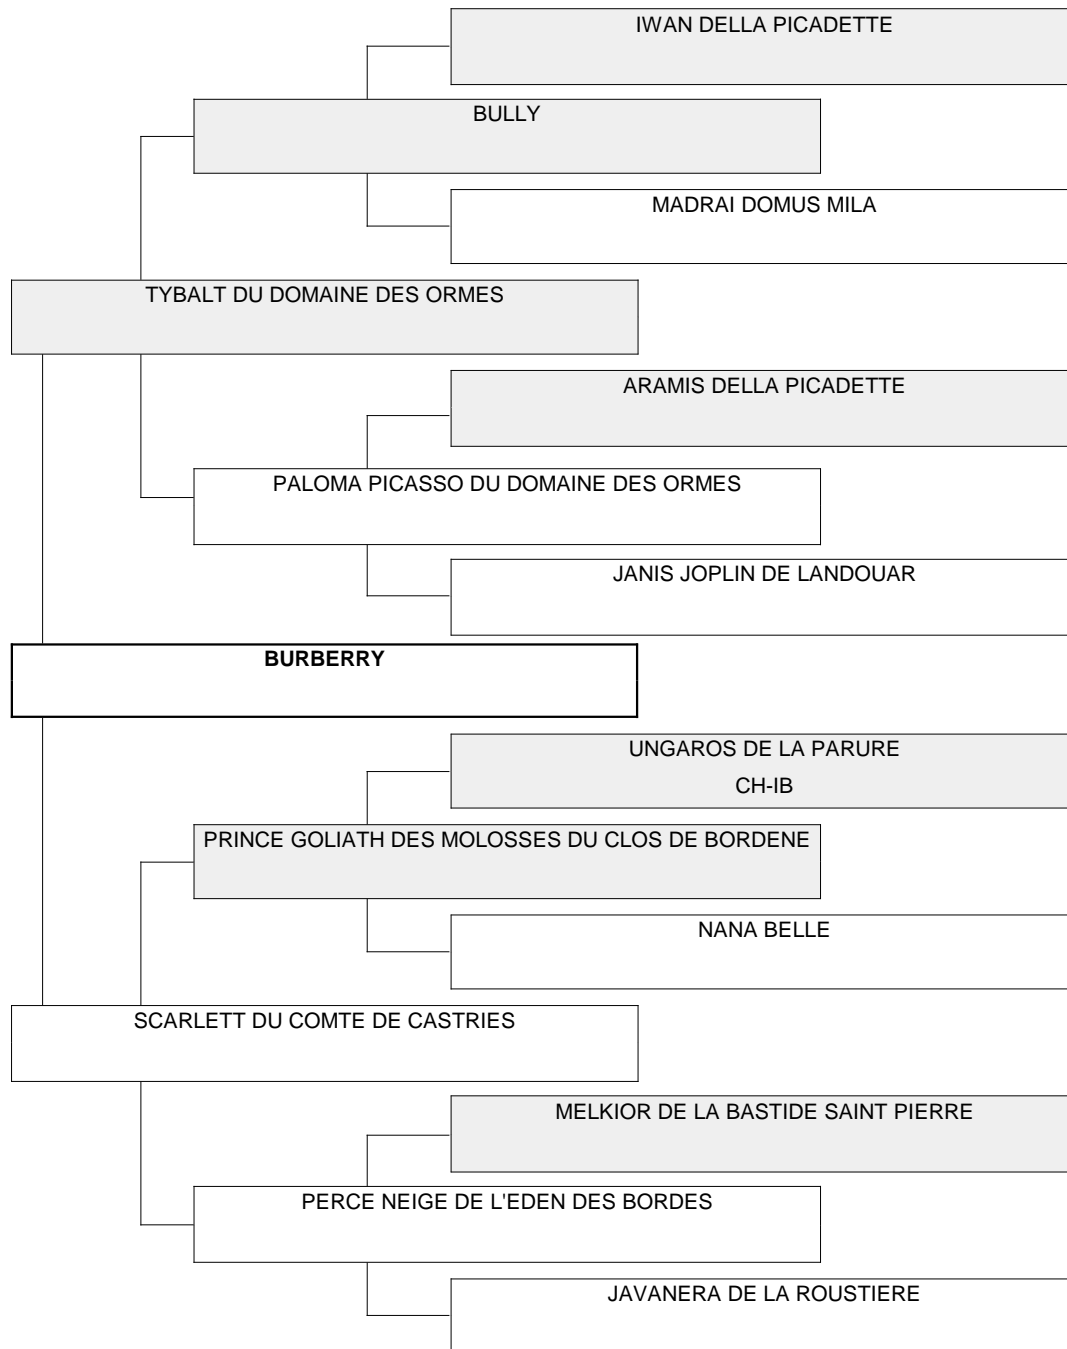

Généalogie

PIER	UGO
BELINDA	ROSE NOIRE DE LA PARURE
YANKEE ITALY	PETEM THE PIPER OF THE MADEWELL
BERIS Z MLYNA BRUDEK	STARLIGHT MELODIE
URIEL PRINCE DE LA PARURE	LTO'S DIRTY DAN
SELLY DELLA PICADETTE	LTO AMERICAN HEART
HIBOU-DOUDOU DE BAYALY	ABEL SALURN
CHCS 1994	ISABELLA SATAN
HOEDIC DE LANDOUAR	DUC DALI DE LA PARURE
HUMPHREY BOGART VON STIFTGASSE	FRANCOISE HARDY DE LA PARURE
CARMEN	GAROLDO DELLA PICADETTE
LUIDJI DE LA POINTE DU COUPLE	INGRID DELLA PICADETTE
IXE VITRAC	CAPRICE DES JARDINS DU COLLET
VALENTIN VD ZUYLENSTEDE	FINETTE DU CHEVALIER D'ORS CHCS 1992
ISLY DE LA BASTIDE SAINT PIERRE	DIEGO DE LANDOUAR CHIB 1991
FILOU DU CLOS DE LOUDUN	EAULYMPHE DE LANDOUAR CHCS 1992 CHIB 1992
CHCS FRIPONNE DE LA ROUSTIERE	COLONEL TRUSARDI DE LA PARURE JWW.'90,W.'91,W.W.'92 BDSSG.'91 LUX,AMER,CAN.KAM.
CHAMPIONNE DE FRANCE	ANNI VON DER STIFTGASSE CH AUTRICHE
	COCO VD GRIMMELSBURG CH LUX
	CHESS CH DK
	CRINDLE'S TENDER TAMBLYN CHCS 1995
	IMAGINE DE LA POINTE DU COUPLE
	VALENTIN VD ZUYLENSTEDE CHIB - CH PORTUGAL
	GALIPETTE
	IVANHOE DE L'AMABILITE
	LOULOU VD ZUYLENSTEDE
	GOLIATH DU VENDANGEROT
	GALAXIE DE LA FORET DE KAYSERSBERG
	CALIN DE LA ROUSTIERE
	DULCY RECOMMANDE CH.IB