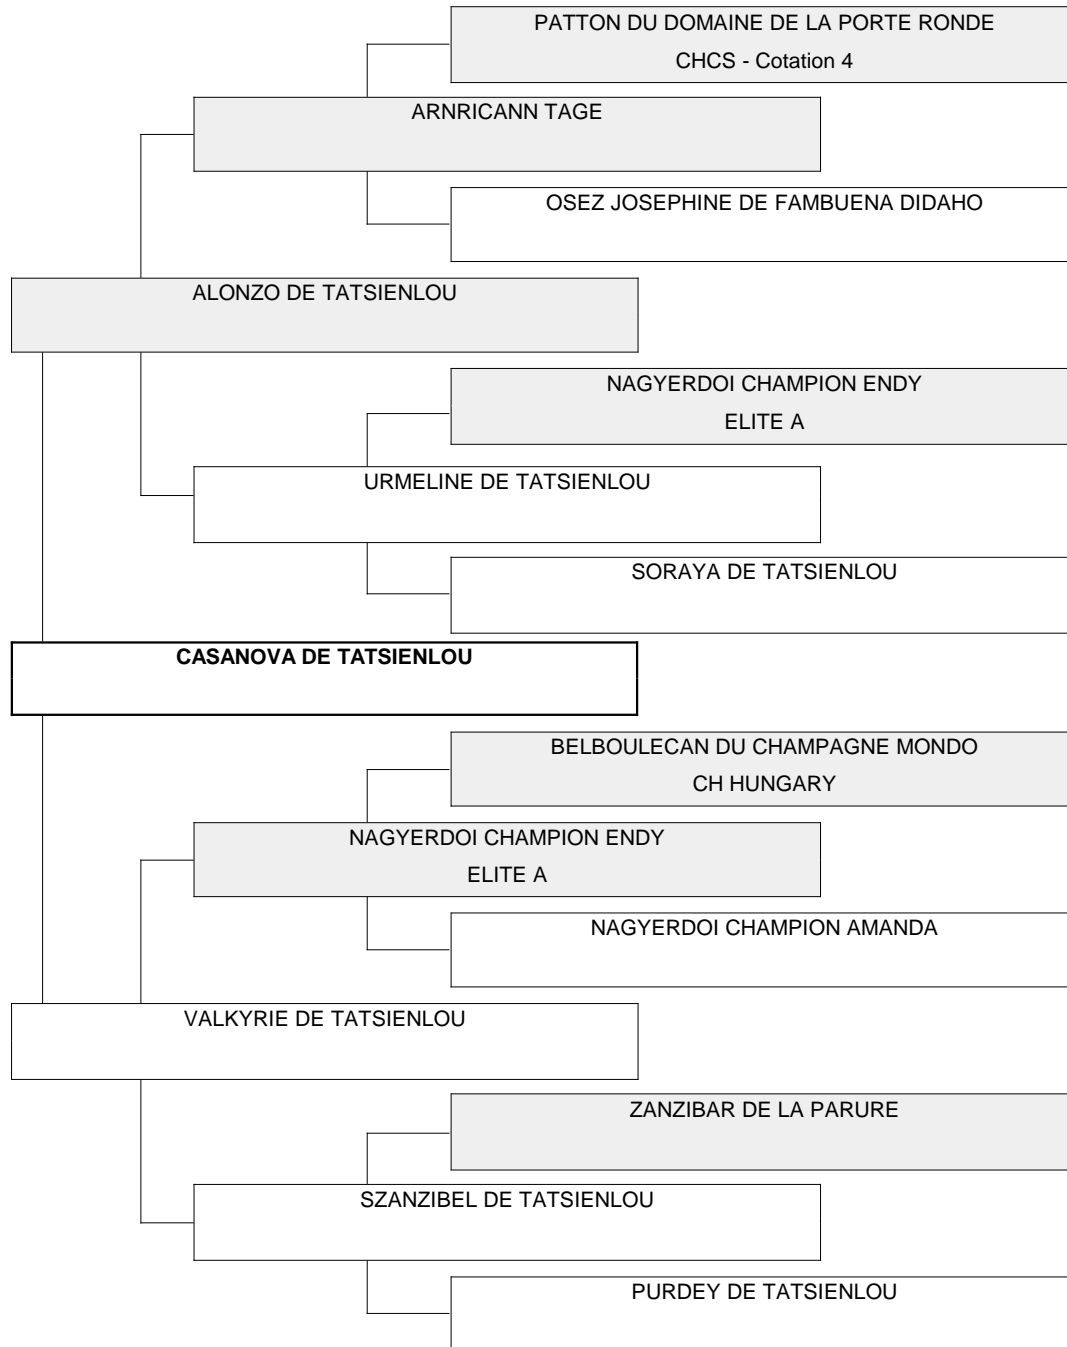

Généalogie

NARCISSE DE LANDOUAR	GROLAPIN DE LANDOUAR
ORPHEE DU DOMAINE DE LA PORTE RONDE	MAMZELLE ZOE DE LANDOUAR
MOUSTIQUE DU MARAIS PICTON CHCS - CHIB - SUISSE Cotation 6 ELITE A	HUGO VON BERKENWOUDE CHCS 1993 - CHIB 1994 CH. LU - MC - PT - ES ISAURE DU VIDAME D'URFE
NOUGATINE DE FAMBUENA DIDAHO	LAURENT-PERRIER VD ZUYLENSTEDE CHCS 1990 - CHIB 1991 JOSEPHINE DES PERIGOURDINS BLANCS
BELBOULECAN DU CHAMPAGNE MONDO CH HUNGARY	JOYAU DES CHAUMES DE MALASSY
NAGYERDOI CHAMPION AMANDA	ISTOIRE D'AMOUR
ZANZIBAR DE LA PARURE	AFFABULLS KING OF DIAMONDS
PURDEY DE TATSIENLOU	BELBOULECAN DOMINION VIOLA
AFFABULLS KING OF DIAMONDS	TRUHALI SKY WALKER AT GLENLEE CH IB - CH HUNGARY EDDA SZABOVARI AD-ASTRA
BELBOULECAN DOMINION VIOLA	HANAHAUS BRONZED OSSIE
TRUHALI SKY WALKER AT GLENLEE CH IB - CH HUNGARY	VARIELLE DE LA PARURE
EDDA SZABOVARI AD-ASTRA	NAPOLEON 1er DE FAMBUENA DIDAHO
HANAHAUS BRONZED OSSIE	NEFER
VARIELLE DE LA PARURE	VI DU LAC STARHAVEN'S HOT FLASH
NAPOLEON 1er DE FAMBUENA DIDAHO	PRECIOUS BULL COPY GIRL
NEFER	BELBOULECAN HISTOIRE DE MA VIE CHAMPION CANADA NINON OF FEE'S VALLEY CHAMPION FIRE DANCER AT GLENLEE
	LUVMEE MADLY
	SMOKEY VALLEY'S HOOP SHOT
	SZABOVARI AD-ASTRA BONNIE
	GUY LAROCHE DE LA PARURE Ch. Austr. TOPETTE MISS MILO
	HONORE-TAMINO DE LA CHAMPETRE
	BONNY VOM DELISSENHOF
	JOYAU DES CHAUMES DE MALASSY
	ISTOIRE D'AMOUR
	JORDY DU CLOS DE L'ANCIENNE FERME
	JULIETTE DU GRAND BOIS VINEAU