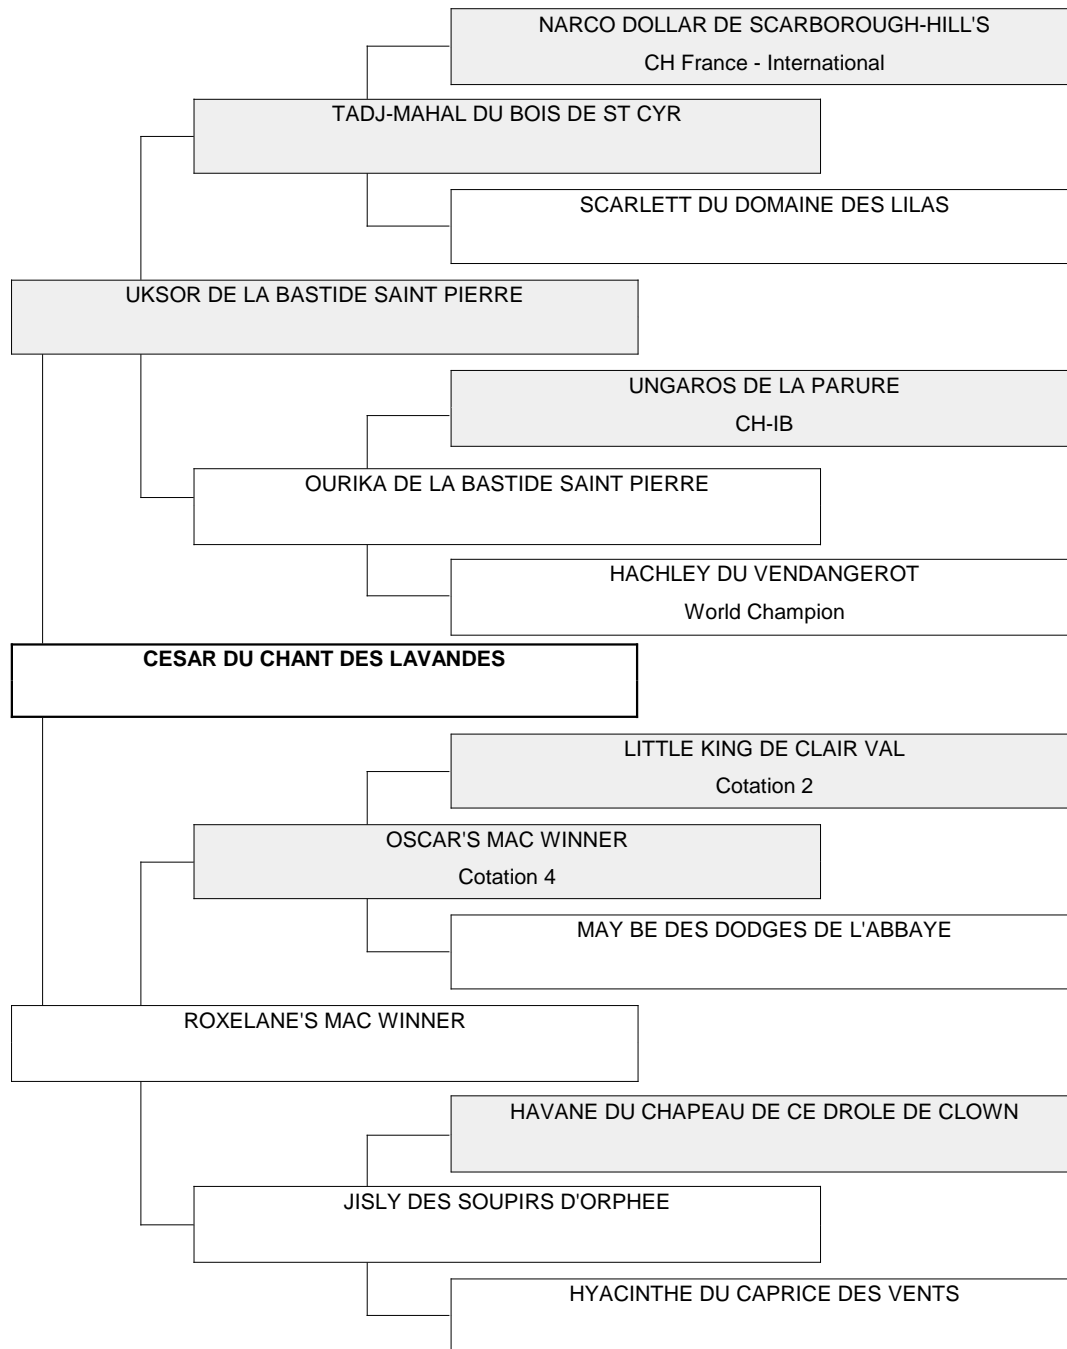

Généalogie

| | |
|---|--|
| HUGO VON BERKENWOUDE CHCS 1993 - CHIB 1994 CH. LU - MC - PT - ES | BEAU GARCON DU COEL INT. KAMP. |
| MAITE DE FRANCE D'IELA | DENISE VON BERKENWOUDE |
| PATTON DU DOMAINE DE LA PORTE RONDE CHCS - Cotation 4 | VALENTIN VD ZUYLENSTEDE CHIB - CH PORTUGAL |
| OCEANE DE LA TRIBU DES DOUDOUS | ENICA DE LA FORET DE KAYSERSBERG |
| HUMPHREY BOGART VON STIFTGASSE | NARCISSE DE LANDOUAR |
| CARMEN | ORPHEE DU DOMAINE DE LA PORTE RONDE |
| OLIVERRO VD ZUYLENSTEDE JW.'90 | LEOPOLD DU CLOS DE LA CHARMOISE |
| FLORALIE DU MOULIN DU MAS ROUGIER | MINA |
| CRINDLE'S TENDER TAMBLYN CHCS 1995 | COLONEL TRUSARDI DE LA PARURE JWW.'90,W.'91,WW.'92 BDSSG.'91 LUX,AMER,CAN.KAM. |
| IFRANE DE LANDOUAR Cotation 4 | ANNI VON DER STIFTGASSE CH AUTRICHE |
| LUTIN | COCO VD GRIMMELSBURG CH LUX |
| JASMINE DES PERIGOURDINS BLANCS | CHESS CH DK |
| CHAPEAU MELON DU POMMIER QUI PENCH | ARSENALL IMPOSANT VD ZUYLENSTEDE |
| DROLE DE CLOWN | SANKINS GIPSY LOVE |
| LAURENT-PERRIER VD ZUYLENSTEDE CHCS 1990 - CHIB 1991 | LAURENT-PERRIER VD ZUYLENSTEDE CHCS 1990 - CHIB 1991 |
| DEPSIE DES CODRES D'OR | BELGAZOU DU MOULIN DU MAS ROUGIER |
| | TOMMYVILLE TEDDY TAMBLYN |
| | JOLEROB XTRAVERT OF CRINDLE |
| | GROLAPIN DE LANDOUAR |
| | GRIBICHE DE LANDOUAR |
| | DUKE D'UN CANTOU DEL LAURAGAIS |
| | HANAE |
| | SAMUEL DU SOURIRE DOUX CHCS 1994 - CHIB - NL - B - Lux - WW94-95 - EUR96 - BDSG95 |
| | HALOWEEN DU BLE EN HERBE |
| | UBER-FELIX DE LANDOUAR CHCS 1985 CHIB 1986 |
| | FEE LYNE TONIA DU LIEU FANAC |
| | LANCELOT VD ZUYLENSTEDE CHAMPION NL - World 1985 |
| | COCO CHANEL VD ZUYLENSTEDE |