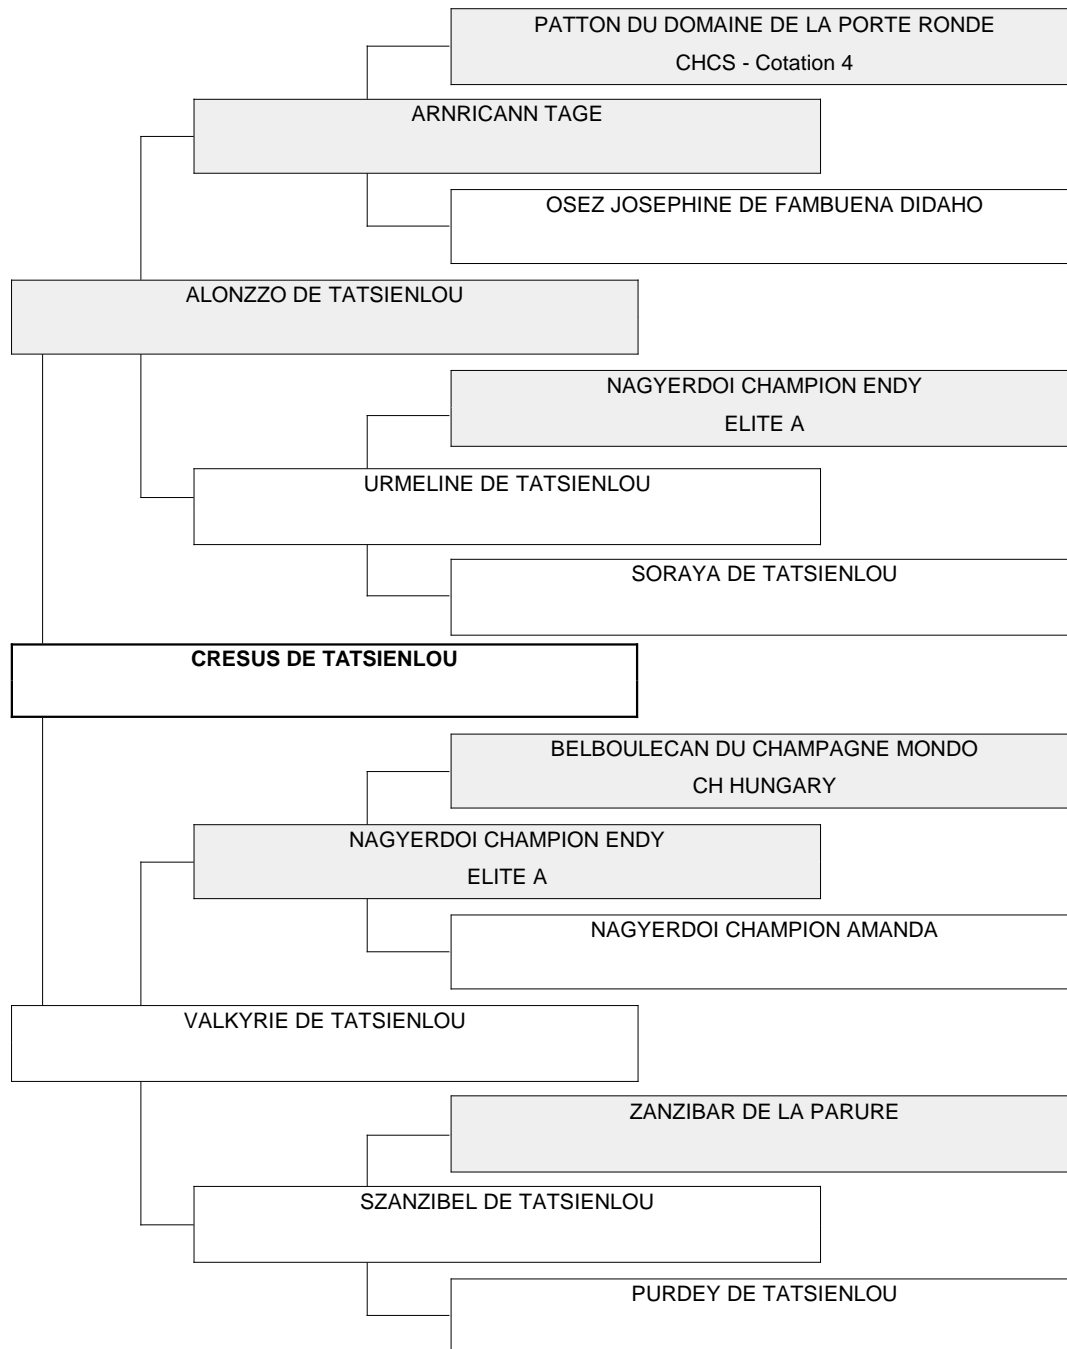

Généalogie

NARCISSE DE LANDOUAR	GROLAPIN DE LANDOUAR
ORPHEE DU DOMAINE DE LA PORTE RONDE	MAMZELLE ZOE DE LANDOUAR
MOUSTIQUE DU MARAIS PICTON CHCS - CHIB - SUISSE Cotation 6 ELITE A	HUGO VON BERKENWOUDE CHCS 1993 - CHIB 1994 CH. LU - MC - PT - ES ISAURE DU VIDAME D'URFE
NOUGATINE DE FAMBUENA DIDAHO	LAURENT-PERRIER VD ZUYLENSTEDE CHCS 1990 - CHIB 1991 JOSEPHINE DES PERIGOURDINS BLANCS
BELBOULECAN DU CHAMPAGNE MONDO CH HUNGARY	JOYAU DES CHAUMES DE MALASSY
NAGYERDOI CHAMPION AMANDA	ISTOIRE D'AMOUR
ZANZIBAR DE LA PARURE	AFFABULLS KING OF DIAMONDS
PURDEY DE TATSIENLOU	BELBOULECAN DOMINION VIOLA
AFFABULLS KING OF DIAMONDS	TRUHALI SKY WALKER AT GLENLEE CH IB - CH HUNGARY EDDA SZABOVARI AD-ASTRA
BELBOULECAN DOMINION VIOLA	HANAHAUS BRONZED OSSIE
TRUHALI SKY WALKER AT GLENLEE CH IB - CH HUNGARY	VARIELLE DE LA PARURE
EDDA SZABOVARI AD-ASTRA	NAPOLEON 1 ^{er} DE FAMBUENA DIDAHO
HANAHAUS BRONZED OSSIE	NEFER
VARIELLE DE LA PARURE	VI DU LAC STARHAVEN'S HOT FLASH
NAPOLEON 1 ^{er} DE FAMBUENA DIDAHO	PRECIOUS BULL COPY GIRL
NEFER	BELBOULECAN HISTOIRE DE MA VIE CHAMPION CANADA NINON OF FEE'S VALLEY CHAMPION FIRE DANCER AT GLENLEE
	LUVMEE MADLY
	SMOKEY VALLEY'S HOOP SHOT
	SZABOVARI AD-ASTRA BONNIE
	GUY LAROCHE DE LA PARURE Ch. Austr. TOPETTE MISS MILO
	HONORE-TAMINO DE LA CHAMPETRE
	BONNY VOM DELISSENHOF
	JOYAU DES CHAUMES DE MALASSY
	ISTOIRE D'AMOUR
	JORDY DU CLOS DE L'ANCIENNE FERME
	JULIETTE DU GRAND BOIS VINEAU