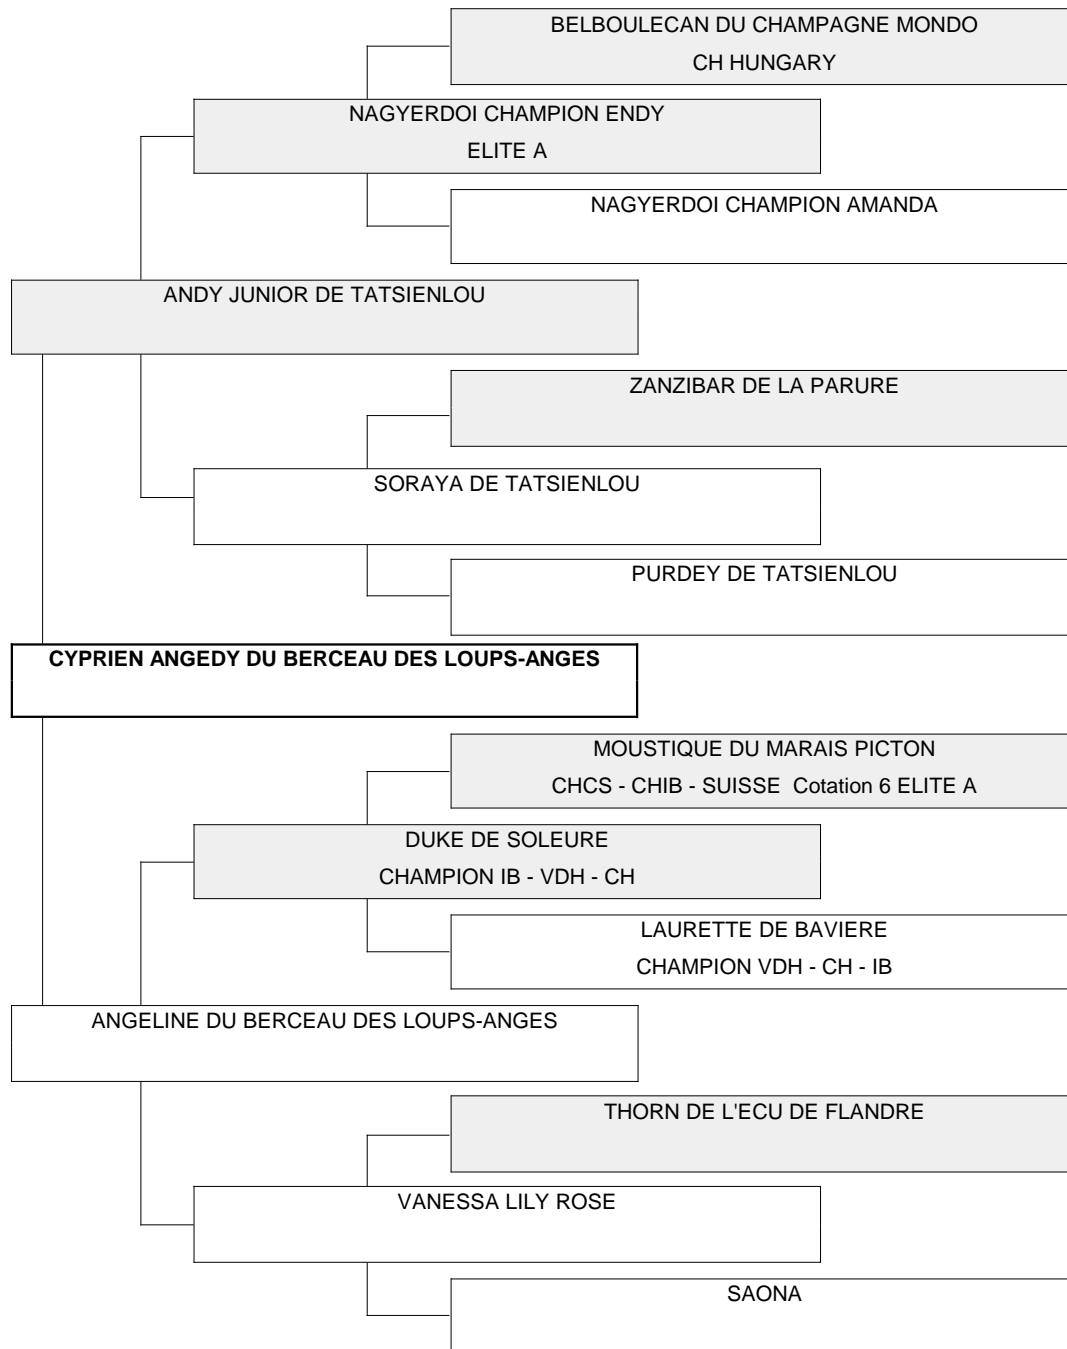

# Généalogie

AFFABULLS KING OF DIAMONDS	VI DU LAC STARHAVEN'S HOT FLASH
	PRECIOUS BULL COPY GIRL
BELBOULECAN DOMINION VIOLA	BELBOULECAN HISTOIRE DE MA VIE CHAMPION CANADA
	NINON OF FEE'S VALLEY CHAMPION
TRUHALI SKY WALKER AT GLENLEE	FIRE DANCER AT GLENLEE
CH IB - CH HUNGARY	LUVMEE MADLY
EDDA SZABOVARI AD-ASTRA	SMOKEY VALLEY'S HOOP SHOT
	SZABOVARI AD-ASTRA BONNIE
HANAHAUS BRONZED OSSIE	GUY LAROCHE DE LA PARURE Ch. Austr.
	TOPETTE MISS MILO
VARIELLE DE LA PARURE	HONORE-TAMINO DE LA CHAMPETRE
	BONNY VOM DELISSENHOF
NAPOLEON 1er DE FAMBUENA DIDAHO	JOYAU DES CHAUMES DE MALASSY
	ISTOIRE D'AMOUR
NEFER	JORDY DU CLOS DE L'ANCIENNE FERME
	JULIETTE DU GRAND BOIS VINEAU
LAURENT-PERRIER VD ZUYLENSTEDE	LANCELOT VD ZUYLENSTEDE CHAMPION NL - World 1985
CHCS 1990 - CHIB 1991	COCO CHANEL VD ZUYLENSTEDE
JOSEPHINE DES PERIGOURDINS BLANCS	SAMUEL DU SOURIRE DOUX CHCS 1994 - CHIB - NL - B - Lux - WW94-95 - EUR96 - BDSG95
	HALOWEEN DU BLE EN HERBE
BELBOULECAN HISTOIRE DE MA VIE	ALLSTONE DOUGLAS CHAMPION
CHAMPION CANADA	HOLLANDIA VD IRDITA STATE CHAMPION CANADA
COLETTE DE BAVIERE	PINOCCHIO VOM EDELFLUSS CHAMPION IB - AUT - D - VDH - CH
	WILETTE V. RATIBOR UND CORVEY CHAMPION IB - SLO - VDH - CH
XEDOR DE LA PARURE	UNIC DE LA PARURE CHAMPION NL
ELITE A	UNBARA DE LA PARURE
NAOMIE DU DOMAINE DE RAIMBEAU	IGOR
	LEONTINE DU CHEVALIER D'ORS
PLAY BOY DU DOMAINE DES ORMES	LANCELOT DE LANDOUAR
	NASTASSJA KINSKI DU DOMAINE DES ORMES
OCEANE	MAO TSE TOUNG DU DOMAINE DES ORMES
	MEGANE