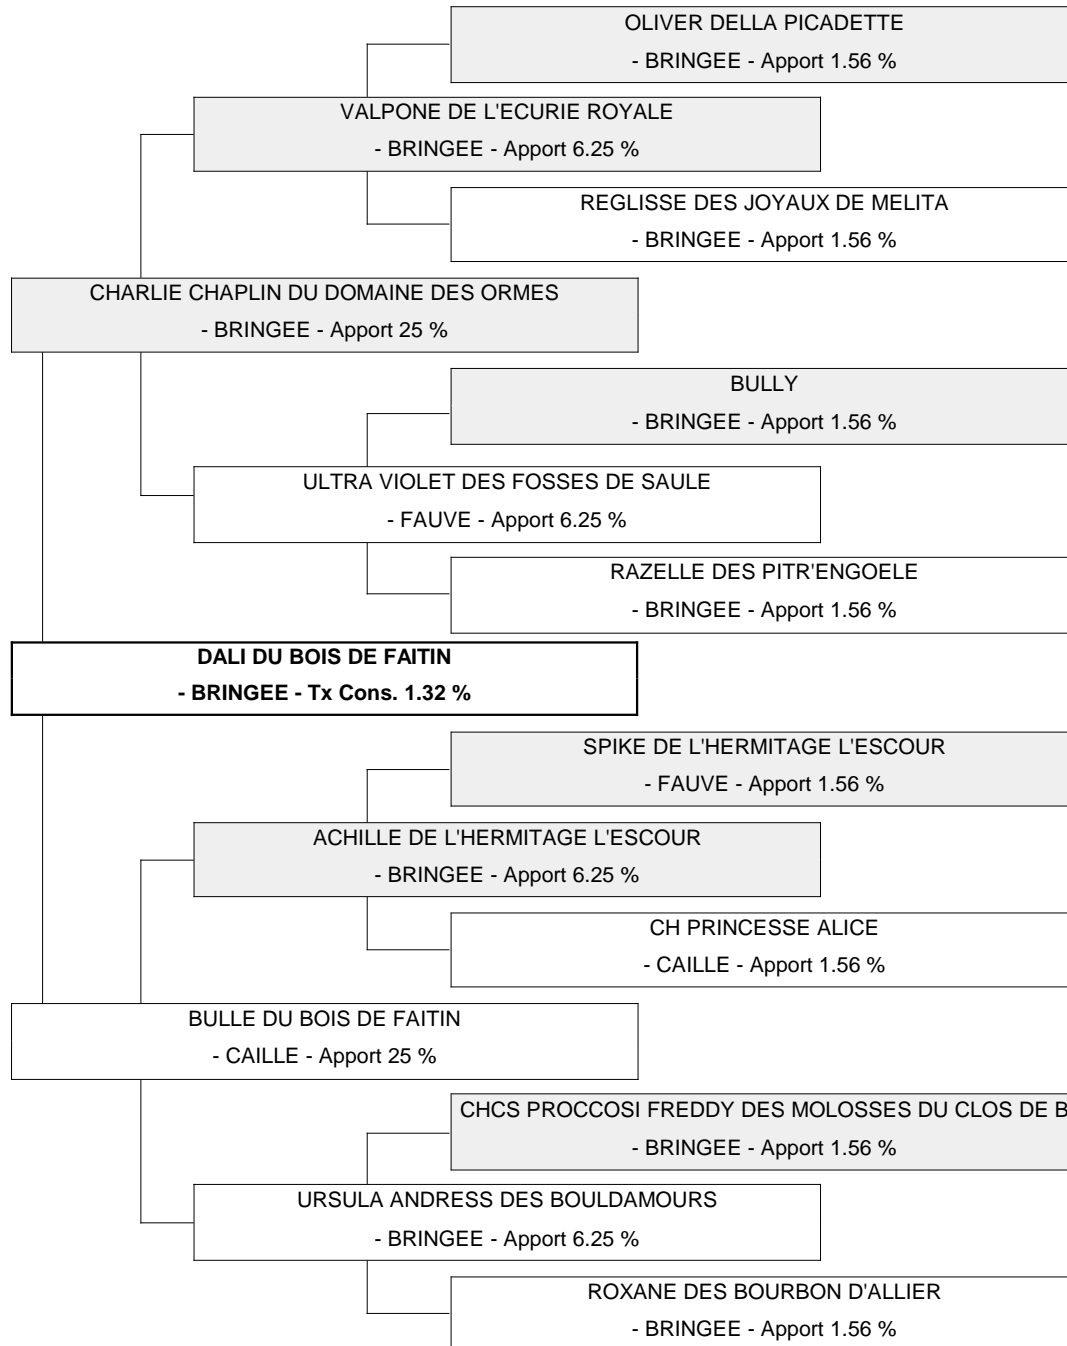

# Généalogie

ARAMIS DELLA PICADETTE - BRINGEE - Apport 0.39 %	URIEL PRINCE DE LA PARURE - BRINGEE - Apport 0,009 %
UNDAMME DE LA PICADETTE - CAILLE - Apport 0.39 %	SHELLY DELLA PICADETTE - BRINGEE - Apport 0,009 %
CHIB LUIDJI DE LA POINTE DU COUPLE - BRINGEE - Apport 0.48 %	IWAN DELLA PICADETTE - BRINGEE - Apport 0.48 %
PRUNELLE DE MES YEUX DU PETIT CLOS CORALIN - BRINGEE - Apport 0.39 %	OLGA DELLA PICADETTE - BRINGEE - Apport 0,009 %
IWAN DELLA PICADETTE - BRINGEE - Apport 0.48 %	CH CRINDLE'S TENDER TAMBLYN - BRINGEE - Apport 0.18 %
MADRAI DOMUS MILA - BRINGEE - Apport 0.39 %	IMAGINE DE LA POINTE DU COUPLE - BRINGEE - Apport 0,009 %
CH CS MAX DU PETIT CLOS CORALIN - BRINGEE - Apport 0.39 %	NORYACK SUPER STAR - BRINGEE - Apport 0,009 %
NOISETTE DES PITR'ENGOELE - BRINGEE - Apport 0.39 %	IMOON DU PETIT CLOS CORALIN - BRINGEE - Apport 0.18 %
CH MOUSTIQUE DU MARAIS PICTON - BRINGEE - Apport 0.39 %	CH PIER - XX - Apport 0,009 %
PELUCIA D'AVALLON MORGANE - BRINGEE - Apport 0.39 %	BELINDA - BRINGEE - Apport 0,009 %
CH MONSIEUR HUBERT DE LA BOISARDIER - CAILLE - Apport 0.39 %	YANKIE ITALY - BRINGEE - Apport 0,009 %
NADINE DEROTSCHILD DE FAMBUENA DID - BRINGEE - Apport 0.39 %	BERIS Z MLYNA BRUDEK - BRINGEE - Apport 0,009 %
CHIB UNGAROS DE LA PARURE - BRINGEE - Apport 0.39 %	JHONNY - BRINGEE - Apport 0,009 %
OCEANE - BRINGEE - Apport 0.39 %	IMOON DU PETIT CLOS CORALIN - BRINGEE - Apport 0.18 %
NAPOLEON EMPEREUR DES BOULDAMOUR - BRINGEE - Apport 0.39 %	HUGO DES BOULDAMOURS - BRINGEE - Apport 0,009 %
MESSALINE DE LA CHAMADE - CAILLE - Apport 0.39 %	ILONA - BRINGEE - Apport 0,009 %
	CH LAURENT-PERRIER V.D ZUYLENSTEDE - BRINGEE - Apport 0,009 %
	CH JOSEPHINE DES PERIGOURDINS BLANCS - BRINGEE - Apport 0,009 %
	CH OGUSTIN FERDINAND DE FAMBUENA DIDAHO - FAUVE - Apport 0,009 %
	MARIE THERESE DE FAMBUENA DIDAHO - BRINGEE - Apport 0,009 %
	CH HIBOU DOUDOU DE BAYALY - CAILLE - Apport 0,009 %
	JULIETTE DE LA MONTPARRIERE - CAILLE - Apport 0,009 %
	IGGINS DE LA CHATELLERIE - BRINGEE - Apport 0,009 %
	MAGDELEINE DE FAMBUENA DIDAHO - BRINGEE - Apport 0,009 %
	HUMPHREY BOGART VON DER STIFTGASSE - BRINGEE - Apport 0,009 %
	CARMEN - BRINGEE - Apport 0,009 %
	CHIB LUIDJI DE LA POINTE DU COUPLE - BRINGEE - Apport 0.48 %
	IXE VITRAC - BRINGEE - Apport 0,009 %
	CH CRINDLE'S TENDER TAMBLYN - BRINGEE - Apport 0.18 %
	JUSTINE DE LA RENAISSANCE DU PHENIX - CAILLE - Apport 0,009 %
	IRVING DES BOULDAMOURS - CAILLE - Apport 0,009 %
	IMAGE OF SHARPER'S - CAILLE - Apport 0,009 %