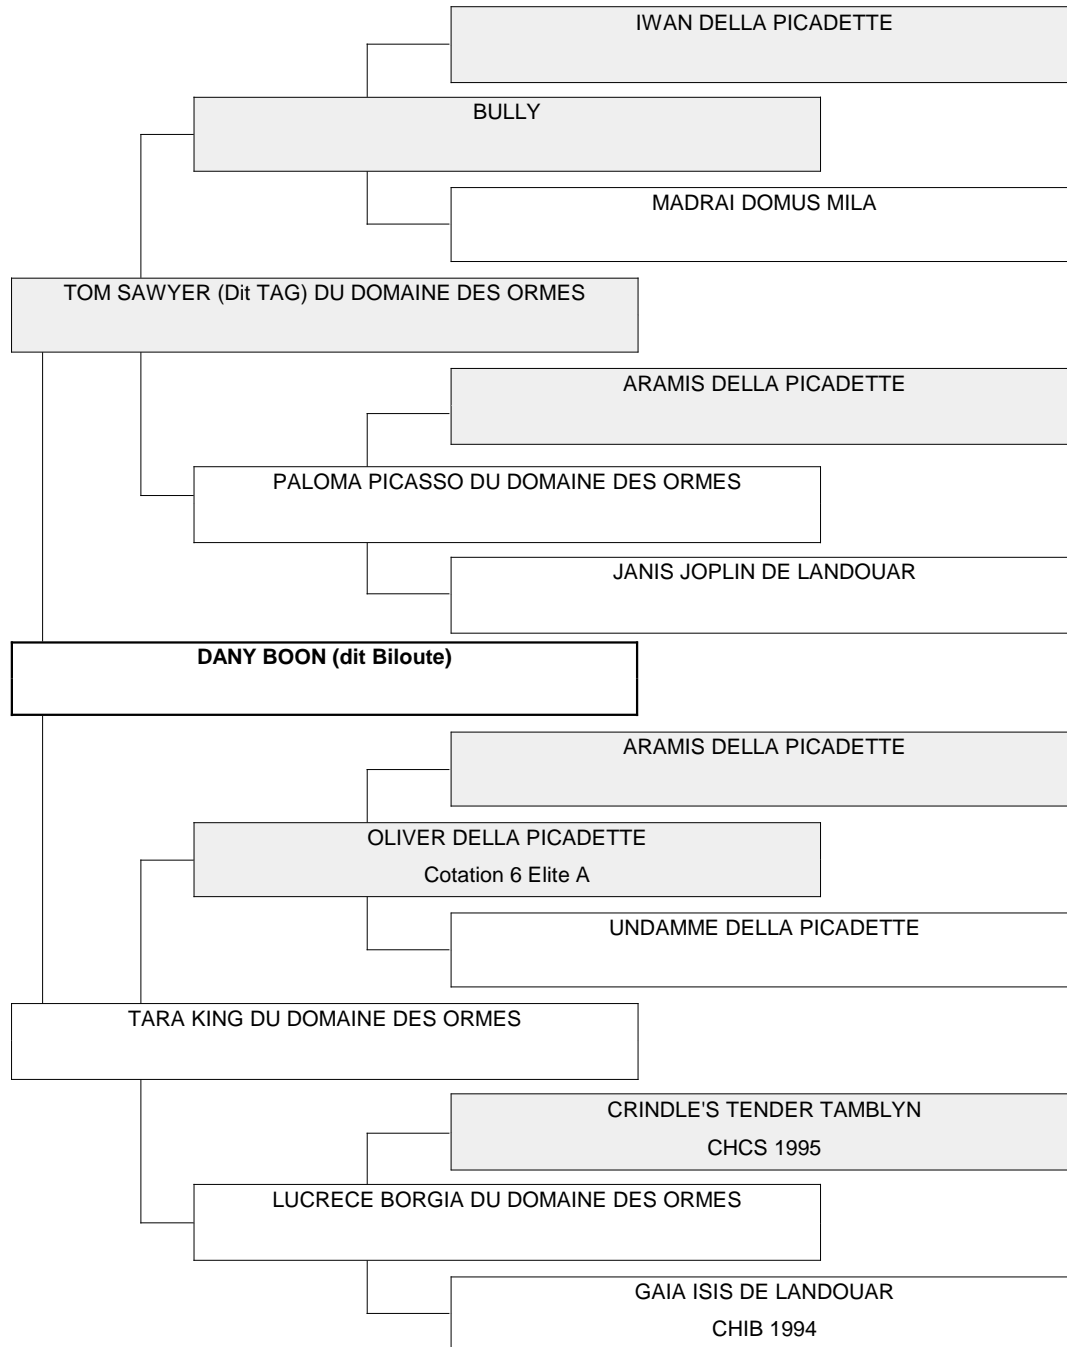

Généalogie

PIER	UGO
BELINDA	ROSE NOIRE DE LA PARURE
YANKEE ITALY	PETEM THE PIPER OF THE MADEWELL
BERIS Z MLYNA BRUDEK	STARLIGHT MELODIE
URIEL PRINCE DE LA PARURE	LTO'S DIRTY DAN
SELLY DELLA PICADETTE	LTO AMERICAN HEART
HIBOU-DOUDOU DE BAYALY	ABEL SALURN
CHCS 1994	ISABELLA SATAN
HOEDIC DE LANDOUAR	DUC DALI DE LA PARURE
URIEL PRINCE DE LA PARURE	FRANCOISE HARDY DE LA PARURE
SELLY DELLA PICADETTE	GAROLDO DELLA PICADETTE
IWAN DELLA PICADETTE	INGRID DELLA PICADETTE
OLGA DELLA PICADETTE	CAPRICE DES JARDINS DU COLLET
TOMMYVILLE TEDDY TAMBLYN	FINETTE DU CHEVALIER D'ORS CHCS 1992
JOLEROB XTRAVERT OF CRINDLE	DIEGO DE LANDOUAR CHIB 1991
BORIS DE LANDOUAR	EAULYMPE DE LANDOUAR CHCS 1992 CHIB 1992
EAULYMPE DE LANDOUAR	DUC DALI DE LA PARURE
CHCS 1992 CHIB 1992	FRANCOISE HARDY DE LA PARURE
	GAROLDO DELLA PICADETTE
	INGRID DELLA PICADETTE
	PIER
	BELINDA
	LEEROY
	INGRID DELLA PICADETTE
	PIERRE HUCKLEBUFF AT TOMMYVILLE
	HOTLINE'S THAT WINNER AT TOMMYVILLE
	TOLLYDANE PIERROT AT NOKOMIS
	VIETARE HOOP-LA WITH JOLEROB
	CHICO DE LA LANT VIANDE CHCS 1984 CHIB NL LUX VDH W'83
	SOPHIE DE LANDOUAR
	YANG TSCHU VD BOURBONISCHEN LILIEN
	BARONNE MARIE BERTHE DE LANDOUAR