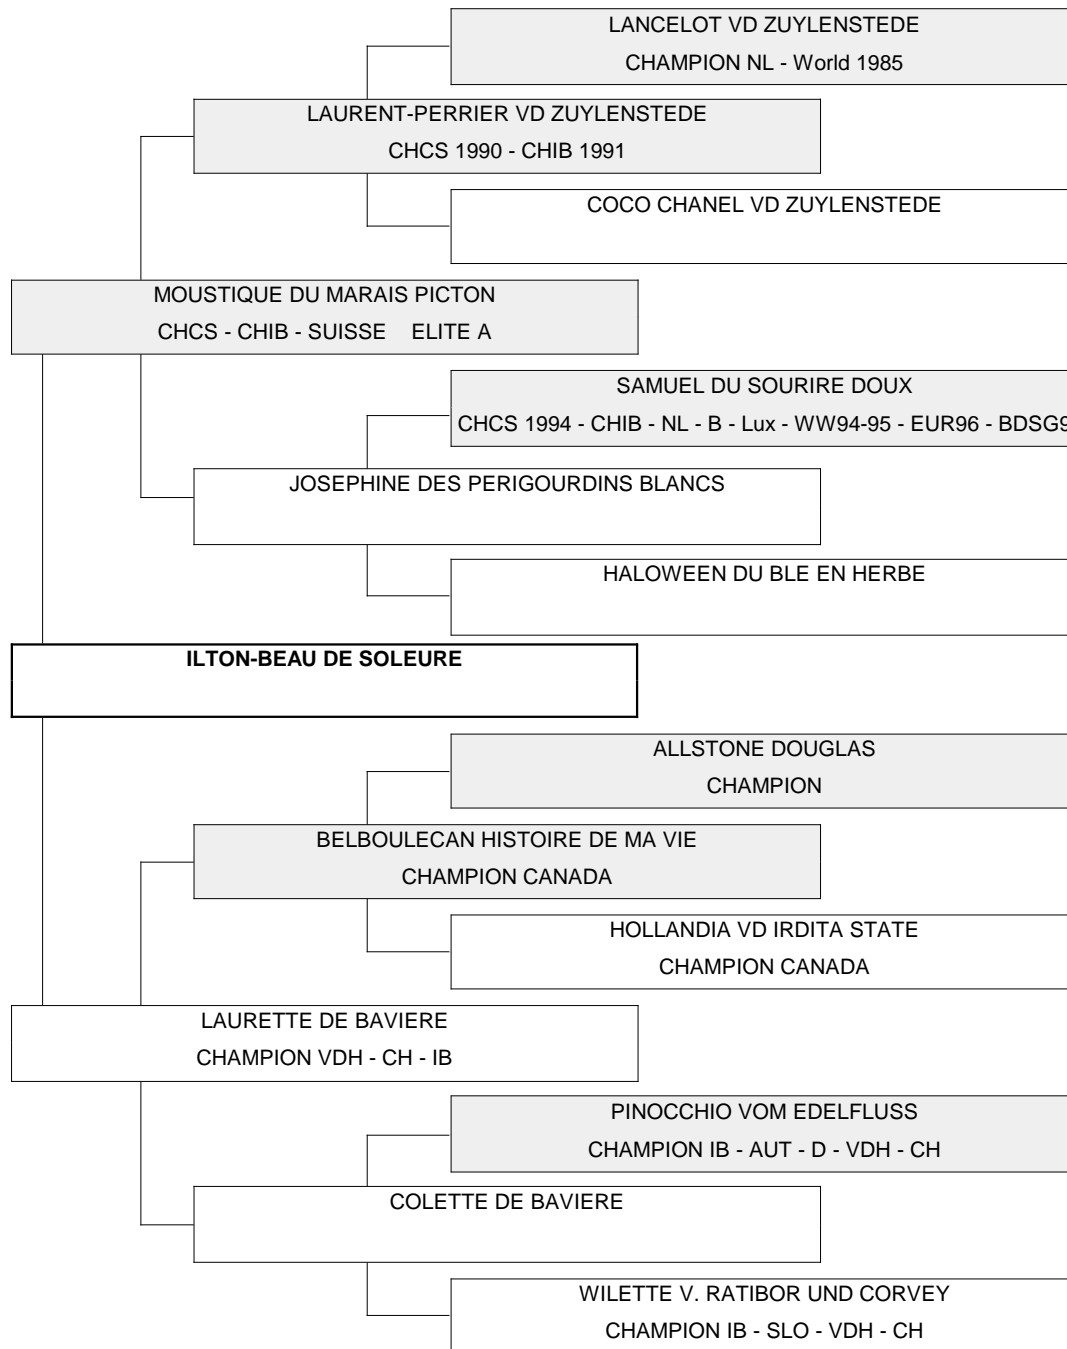

# Généalogie

ARDILES	ILUSION DE LA PARURE CH IB
	YVETTE DE LA PARURE
GEORGINA VD ZUYLENSTEDE	VOILA COCO V. RATIBOR UND CORVEY
	CHEMERA VD ZUYLENSTEDE
DORMANDI DIABLO	MERROWLEA TRIPLE AXEL
	DORMANDI PAINTED PONY
BALOU VD ZUYLENSTEDE	GRAND SEIGNEUR GUSTAVE VD BOURBONISCHEN LILIEN
	GEORGINA VD ZUYLENSTEDE
CASPAR KIMMY VON WALTON HOF W '92	OSKARIUS V.T' ZELANTS KOVEN KAMP. W.'89
	KIMMY VON WALTON HOF
HELENE DU SOURIRE DOUX	ELVADOR DU VILLAGE DE LAINE KAMP. JW.-JWW.'85
	ADELAIDE DU SOURIRE DOUX
FIACRE DE L'OMBRE DU DONJON	BORIS DE LANDOUAR CHCS 1988 CHIB 1989
	BATHILDE DE LANDOUAR
FORLANE DU BLE EN HERBE	DIEGO DE LANDOUAR CHIB 1991
	DUST DE LANDOUAR
LAIRD PANKINGTON	WALTER MITTY PALING
	PANKINGTON JOH-JOH
DORMANDI DESDEMONA	DORMANDI DUGGIES DEBUT
	DORMANDI TANGO
BOMLITZ NUREYEV	BRENETTE BENJAMIN BUNNY OF BOMLITZ
	PALING WEDNESDAY
CEYRA V. SANS PAREIL	DORYAN V.H. PENSELENHOEKJE
	XANTHIPPE
HUBSI VD GRIMMELSBURG BDSG - AUT -.CH - D - INT	CARLOS VD GRIMMELSBURG
	COLETTE DE LA PARURE
LA LINA LUNA VOM EDELFLUSS	BARON BALOU DE LA PARURE
	FIDJI VOM EDELFLUSS
BUNAPARTE DE LA FERMETTE	CHICO DE LA LANT VIANDE CHCS 1984 CHIB NL LUX VDH W'83
	PAULETTE VD BRÜCKE
ANETTE VOM CAROLUS	MAX VOM MEISENTURM
	KRISTEL-KRISS DE LA PARURE