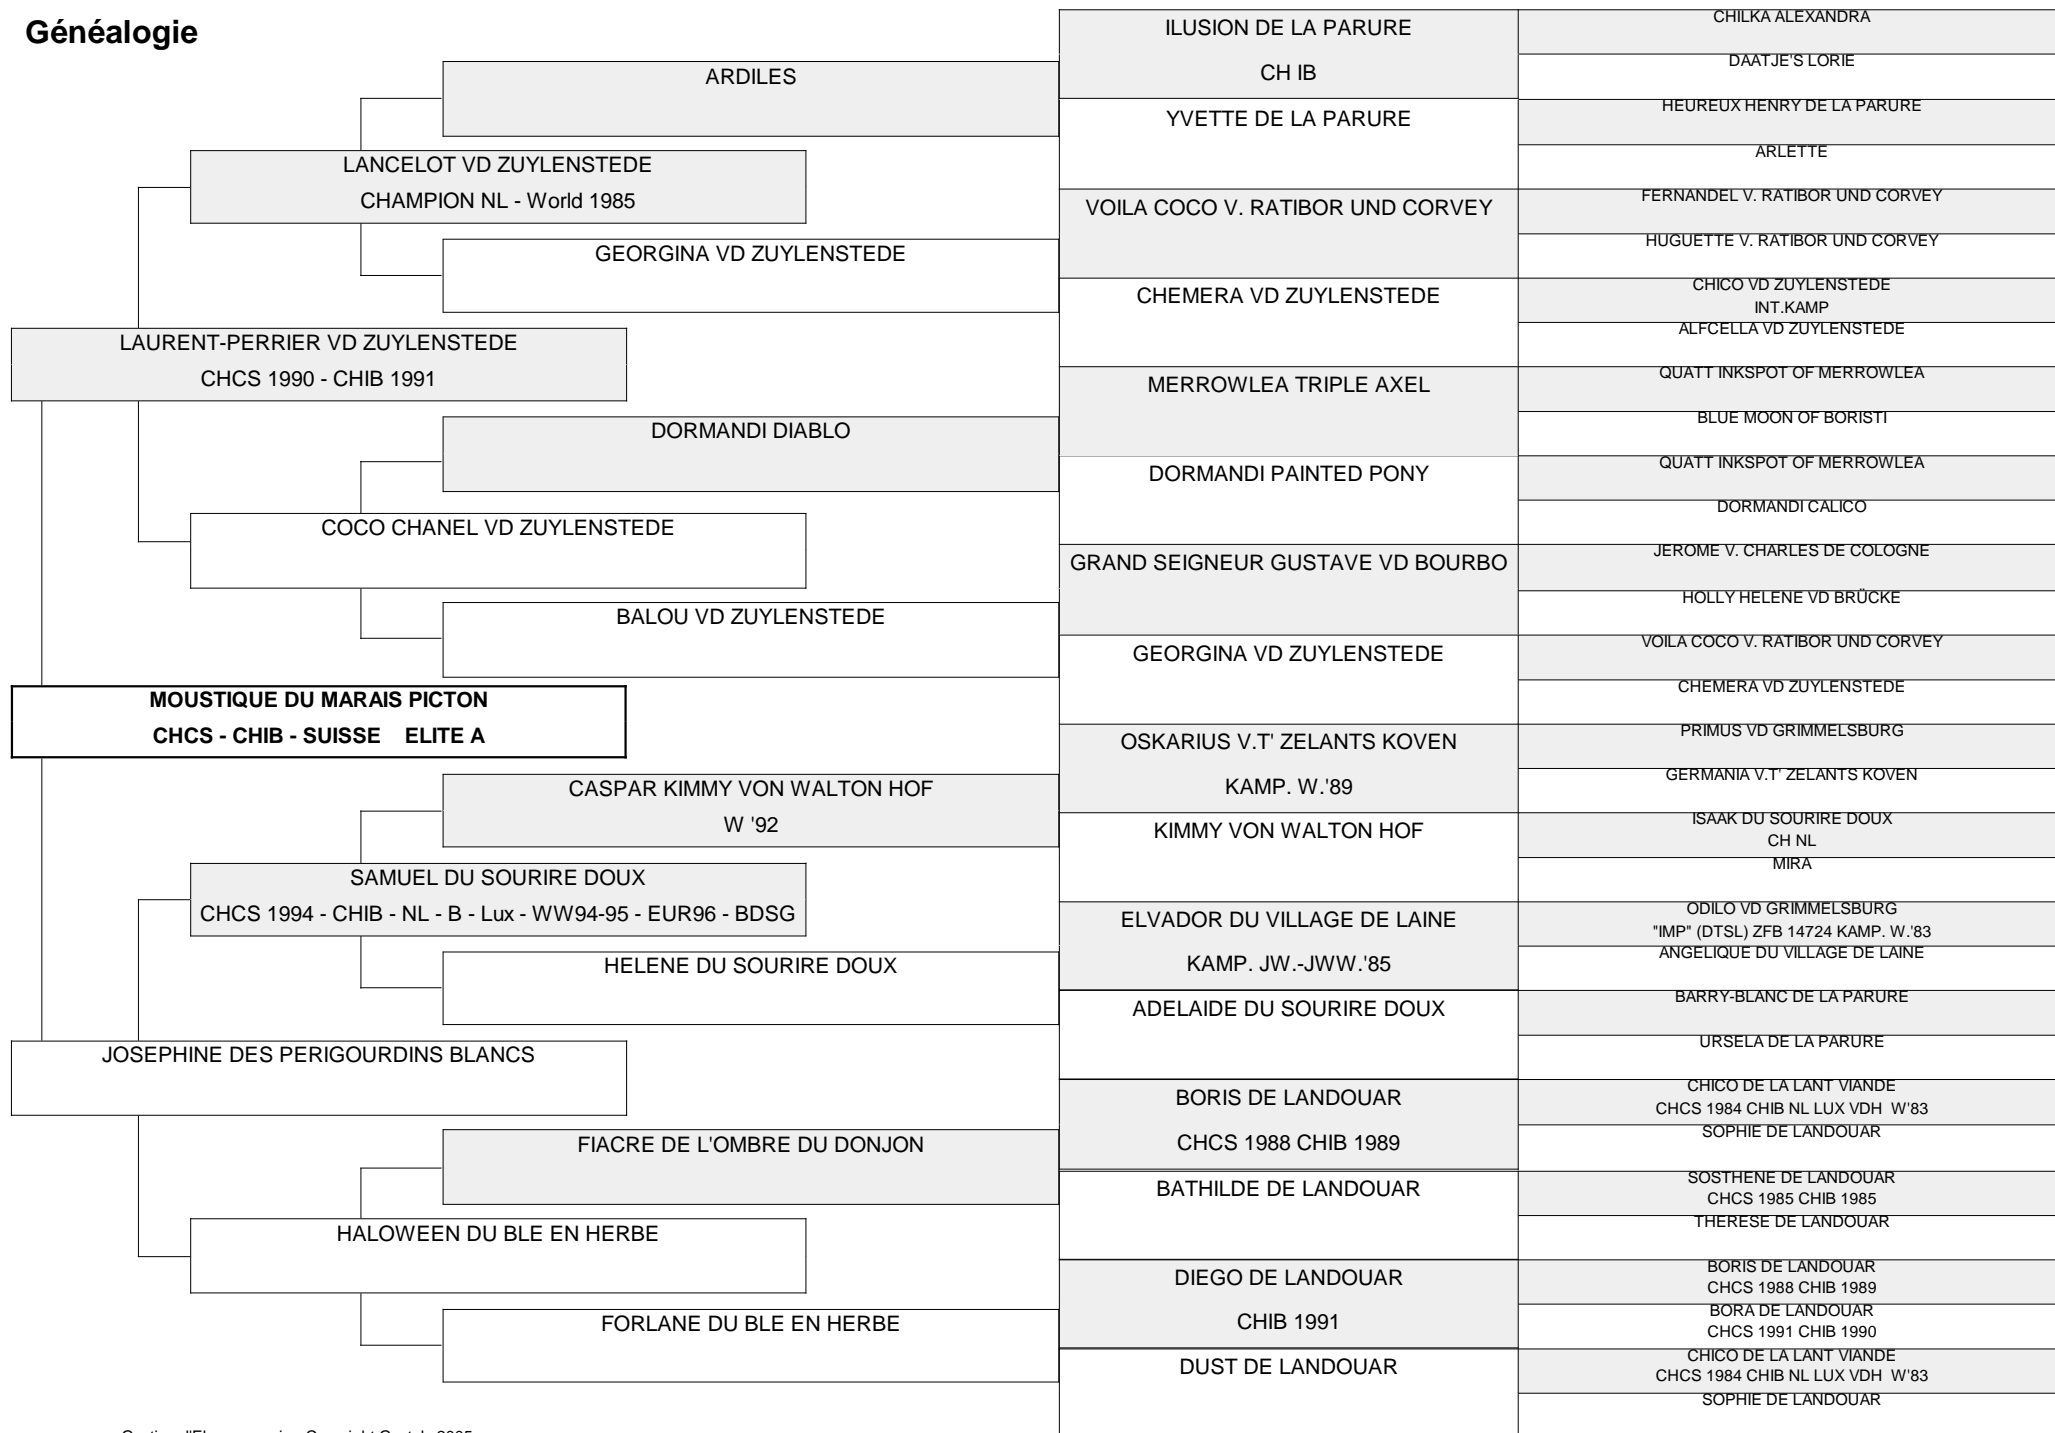

# Généalogie

ILUSION DE LA PARURE CH IB	CHILKA ALEXANDRA
YVETTE DE LA PARURE	DAATJE'S LORIE
VOILA COCO V. RATIBOR UND CORVEY	HEUREUX HENRY DE LA PARURE
CHEMERA VD ZUYLENSTEDE	ARLETTE
MERROWLEA TRIPLE AXEL	FERNANDEL V. RATIBOR UND CORVEY
DORMANDI PAINTED PONY	HUGUETTE V. RATIBOR UND CORVEY
GRAND SEIGNEUR GUSTAVE VD BOURBO	CHICO VD ZUYLENSTEDE INT.KAMP
GEORGINA VD ZUYLENSTEDE	ALFCELLA VD ZUYLENSTEDE
OSKARIUS V.T' ZELANTS KOVEN KAMP. W.'89	QUATT INKSPOT OF MERROWLEA
KIMMY VON WALTON HOF	BLUE MOON OF BORISTI
ELVADOR DU VILLAGE DE LAINE KAMP. JW.-JWW.'85	QUATT INKSPOT OF MERROWLEA
ADELAIDE DU SOURIRE DOUX	DORMANDI CALICO
BORIS DE LANDOUAR CHCS 1988 CHIB 1989	JEROME V. CHARLES DE COLOGNE
BATHILDE DE LANDOUAR	HOLLY HELENE VD BRÜCKE
DIEGO DE LANDOUAR CHIB 1991	VOILA COCO V. RATIBOR UND CORVEY
DUST DE LANDOUAR	CHEMERA VD ZUYLENSTEDE
	PRIMUS VD GRIMMELSBURG
	GERMANIA V.T' ZELANTS KOVEN
	ISAAK DU SOURIRE DOUX CH NL MIRA
	ODILO VD GRIMMELSBURG "IMP" (DTSL) ZFB 14724 KAMP. W.'83 ANGELIQUE DU VILLAGE DE LAINE
	BARRY-BLANC DE LA PARURE
	URSELA DE LA PARURE
	CHICO DE LA LANT VIANDE CHCS 1984 CHIB NL LUX VDH W'83 SOPHIE DE LANDOUAR
	SOSTHENE DE LANDOUAR CHCS 1985 CHIB 1985 THERESE DE LANDOUAR
	BORIS DE LANDOUAR CHCS 1988 CHIB 1989 BORA DE LANDOUAR CHCS 1991 CHIB 1990
	CHICO DE LA LANT VIANDE CHCS 1984 CHIB NL LUX VDH W'83 SOPHIE DE LANDOUAR