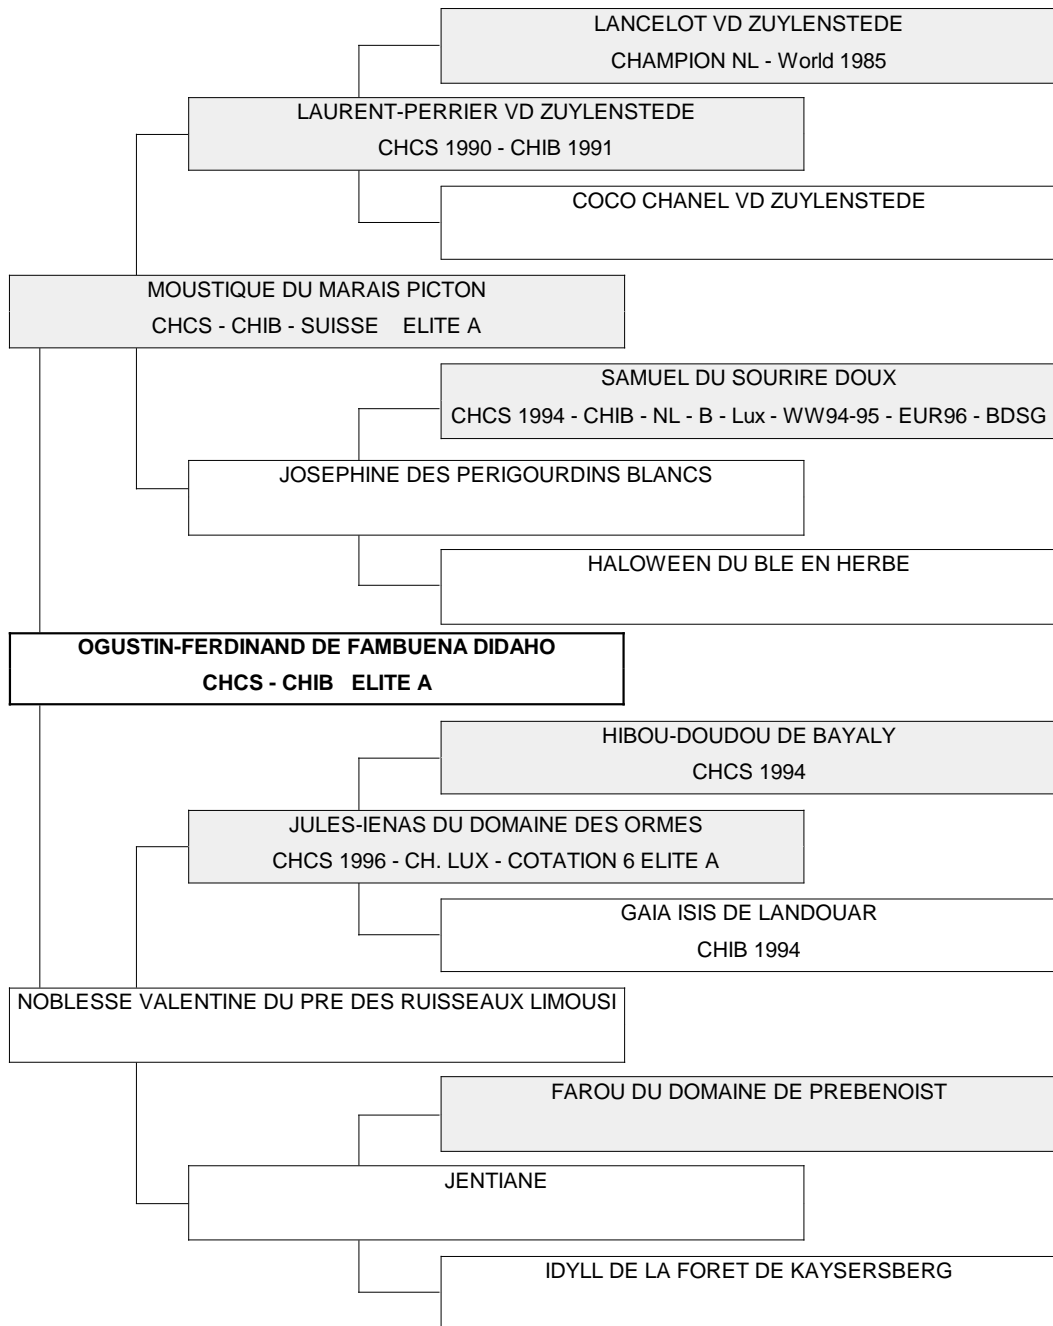

Généalogie

ARDILES	ILUSION DE LA PARURE CH IB
	YVETTE DE LA PARURE
GEORGINA VD ZUYLENSTEDE	VOILA COCO V. RATIBOR UND CORVEY
	CHEMERA VD ZUYLENSTEDE
DORMANDI DIABLO	MERROWLEA TRIPLE AXEL
	DORMANDI PAINTED PONY
BALOU VD ZUYLENSTEDE	GRAND SEIGNEUR GUSTAVE VD BOURBONISCHEN LILIEN
	GEORGINA VD ZUYLENSTEDE
CASPAR KIMMY VON WALTON HOF W '92	OSKARIUS V.T' ZELANTS KOVEN KAMP. W.'89
	KIMMY VON WALTON HOF
HELENE DU SOURIRE DOUX	ELVADOR DU VILLAGE DE LAINE KAMP. JW. -JWW.'85
	ADELAIDE DU SOURIRE DOUX
FIACRE DE L'OMBRE DU DONJON	BORIS DE LANDOUAR CHCS 1988 CHIB 1989
	BATHILDE DE LANDOUAR
FORLANE DU BLE EN HERBE	DIEGO DE LANDOUAR CHIB 1991
	DUST DE LANDOUAR
CAPRICE DES JARDINS DU COLLET	VOUDY DE BARGASSIN
	ARIANE-URIELLE DES HIRONVALES
FINETTE DU CHEVALIER D'ORS CHCS 1992	UCCELLO CHCS 1986
	UKRAINE DU CHEVALIER D'ORS
BORIS DE LANDOUAR CHCS 1988 CHIB 1989	CHICO DE LA LANT VIANDE CHCS 1984 CHIB NL LUX VDH W'83
	SOPHIE DE LANDOUAR
EAULYMPE DE LANDOUAR CHCS 1992 CHIB 1992	YANG TSCHU VD BOURBONISCHEN LILIEN
	BARONNE MARIE BERTHE DE LANDOUAR
CRAK DE LA RENAISSANCE DU PHENIX	VOUDY DE BARGASSIN
	BONNIE DE LA RENAISSANCE DU PHENIX
BULLE DU DOMAINE DE TOURNESAC	PLUTON DE LA COMME DE LA DRUY CHCS CHIB
	THETIS DE LA CHERIE
LAURENT-PERRIER VD ZUYLENSTEDE CHCS 1990 - CHIB 1991	LANCELOT VD ZUYLENSTEDE CHAMPION NL - World 1985
	COCO CHANEL VD ZUYLENSTEDE
DEESSE DE LANDOUAR	BILL
	VEGA DE LANDOUAR