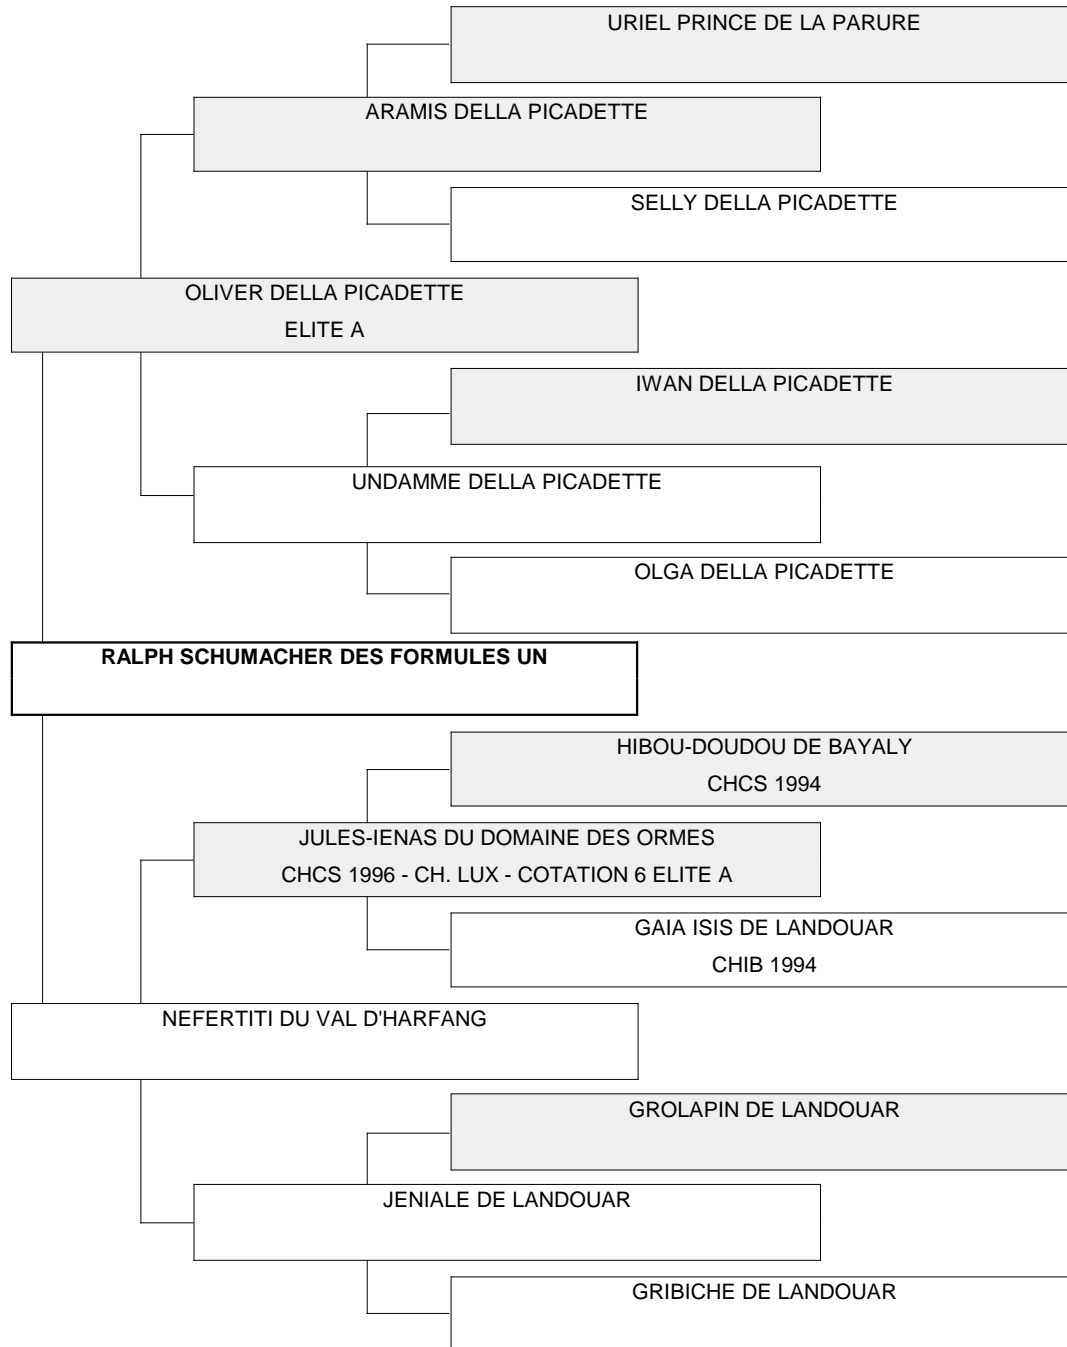

Généalogie

DUC DALI DE LA PARURE	ODILO VD GRIMMELSBURG "IMP" (DTSL) ZFB 14724 KAMP. W.'83 L'ANGE DE LA PARURE
FRANCOISE HARDY DE LA PARURE	OMAR SHARIF DE LA PARURE JWW.-W.'86,WW'90 BDSSG.'86 ASTA VD GRIMMELSBURG
GAROLDO DELLA PICADETTE	PETEM THE PIPER OF THE MADEWELL GERMANIE VD GRIMMELSBURG
INGRID DELLA PICADETTE	PIER BELINDA
PIER	UGO ROSE NOIRE DE LA PARURE
BELINDA	PETEM THE PIPER OF THE MADEWELL STARLIGHT MELODIE
LEEROY	
INGRID DELLA PICADETTE	PIER BELINDA
CAPRICE DES JARDINS DU COLLET	VOUDY DE BARGASSIN ARIANE-URIELLE DES HIRONVALES
FINETTE DU CHEVALIER D'ORS CHCS 1992	UCCELLO CHCS 1986 UKRAINE DU CHEVALIER D'ORS
BORIS DE LANDOUAR CHCS 1988 CHIB 1989	CHICO DE LA LANT VIANDE CHCS 1984 CHIB NL LUX VDH W'83 SOPHIE DE LANDOUAR
EAULYMPE DE LANDOUAR CHCS 1992 CHIB 1992	YANG TSCHU VD BOURBONISCHEN LILIE BARONNE MARIE BERTHE DE LANDOUAR
PIER	UGO ROSE NOIRE DE LA PARURE
ELEONORA DE TALLULAH	BORIS DE LANDOUAR CHCS 1988 CHIB 1989 BELGAZOU DE LANDOUAR
BORIS DE LANDOUAR CHCS 1988 CHIB 1989	CHICO DE LA LANT VIANDE CHCS 1984 CHIB NL LUX VDH W'83 SOPHIE DE LANDOUAR
EAULYMPE DE LANDOUAR CHCS 1992 CHIB 1992	YANG TSCHU VD BOURBONISCHEN LILIE BARONNE MARIE BERTHE DE LANDOUAR