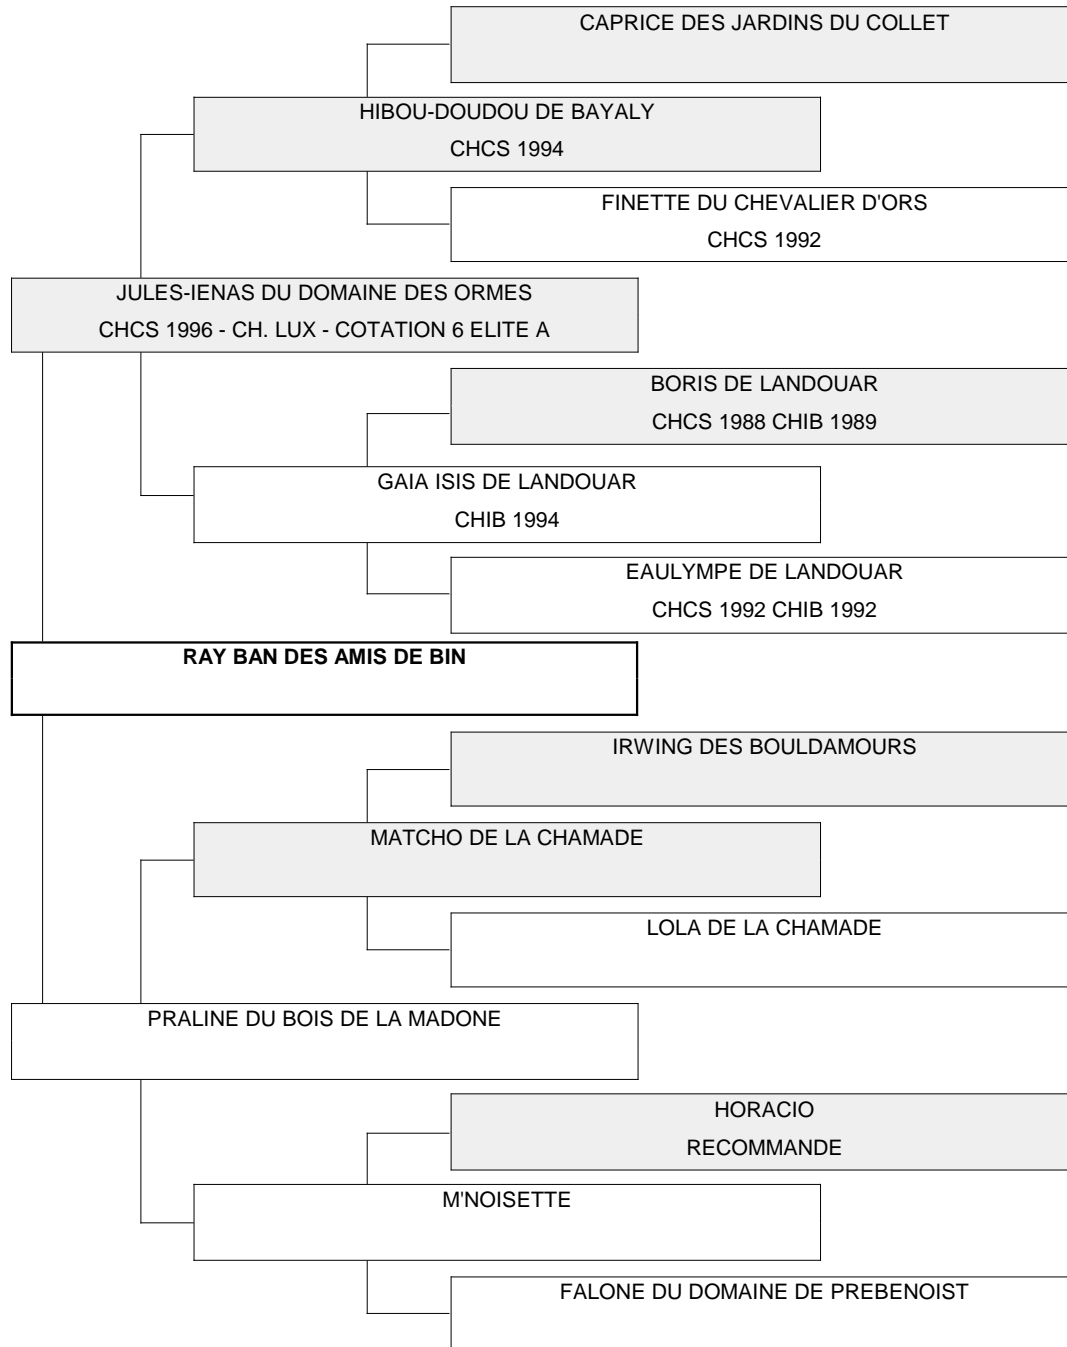

Généalogie

VOUDY DE BARGASSIN	ULMER DU DOMAINE DE L'HIDALGERIE
ARIANE-URIELLE DES HIRONVALES	PEGGY DE BARGASSIN
UCCELLO CHCS 1986	TSAR DES HIRONVALES CHCS 1984
UKRAINE DU CHEVALIER D'ORS	URIELLE DU CLOS RENARD
CHICO DE LA LANT VIANDE CHCS 1984 CHIB NL LUX VDH W'83	MENELIK DES HIRONVALES
SOPHIE DE LANDOUAR	RIKA DE NUMINOR
YANG TSCHU VD BOURBONISCHEN LILIEN	TITUS DU CHEVALIER D'ORS
BARONNE MARIE BERTHE DE LANDOUAR	SOPHIA DU CHEVALIER D'ORS
ELIOT DES CODRES D'OR	ILUSION DE LA PARURE CH IB
FATOU DE LA RENAISSANCE DU PHENIX	WANDA DE LA PARURE
BASILE DU MOULIN DU MAS ROUGIER	OGUSTE DE LA MONTPARRIERE
IMAGE CHERRY OF SHARPER'S	PAMELA DE LA FONTAINE DES EAUX
FRANCOIS 1er DE LANDOUAR	BEAU GARCON DU COEL INT. KAMP.
ELVIRE DE LANDOUAR	GINETTE V. KLAUSDORF
CRAK DE LA RENAISSANCE DU PHENIX	CHICO DE LA LANT VIANDE CHCS 1984 CHIB NL LUX VDH W'83
BULLE DU DOMAINE DE TOURNESAC	PAMELA DE LA FONTAINE DES EAUX
	VALIUM DU MOULIN DU MAS ROUGIER
	FATOU DE LA RENAISSANCE DU PHENIX
	VAUBAN
	BERENICE DE LA RENAISSANCE DU PHENIX
	AIME dit Arthus
	URIELLA DU MOULIN DU MAS ROUGIER
	FOSFORE DE LA FORET DE KAYSERSBERG
	HEMILIE DU PRIEUR DE LA ROCHE
	BORIS DE LANDOUAR CHCS 1988 CHIB 1989
	AMELIE
	UBER-FELIX DE LANDOUAR CHCS 1985 CHIB 1986
	THERESE DE LANDOUAR
	VOUDY DE BARGASSIN
	BONNIE DE LA RENAISSANCE DU PHENIX
	PLUTON DE LA COMME DE LA DHUY CHCS CHIB
	THETIS DE LA CHERIE