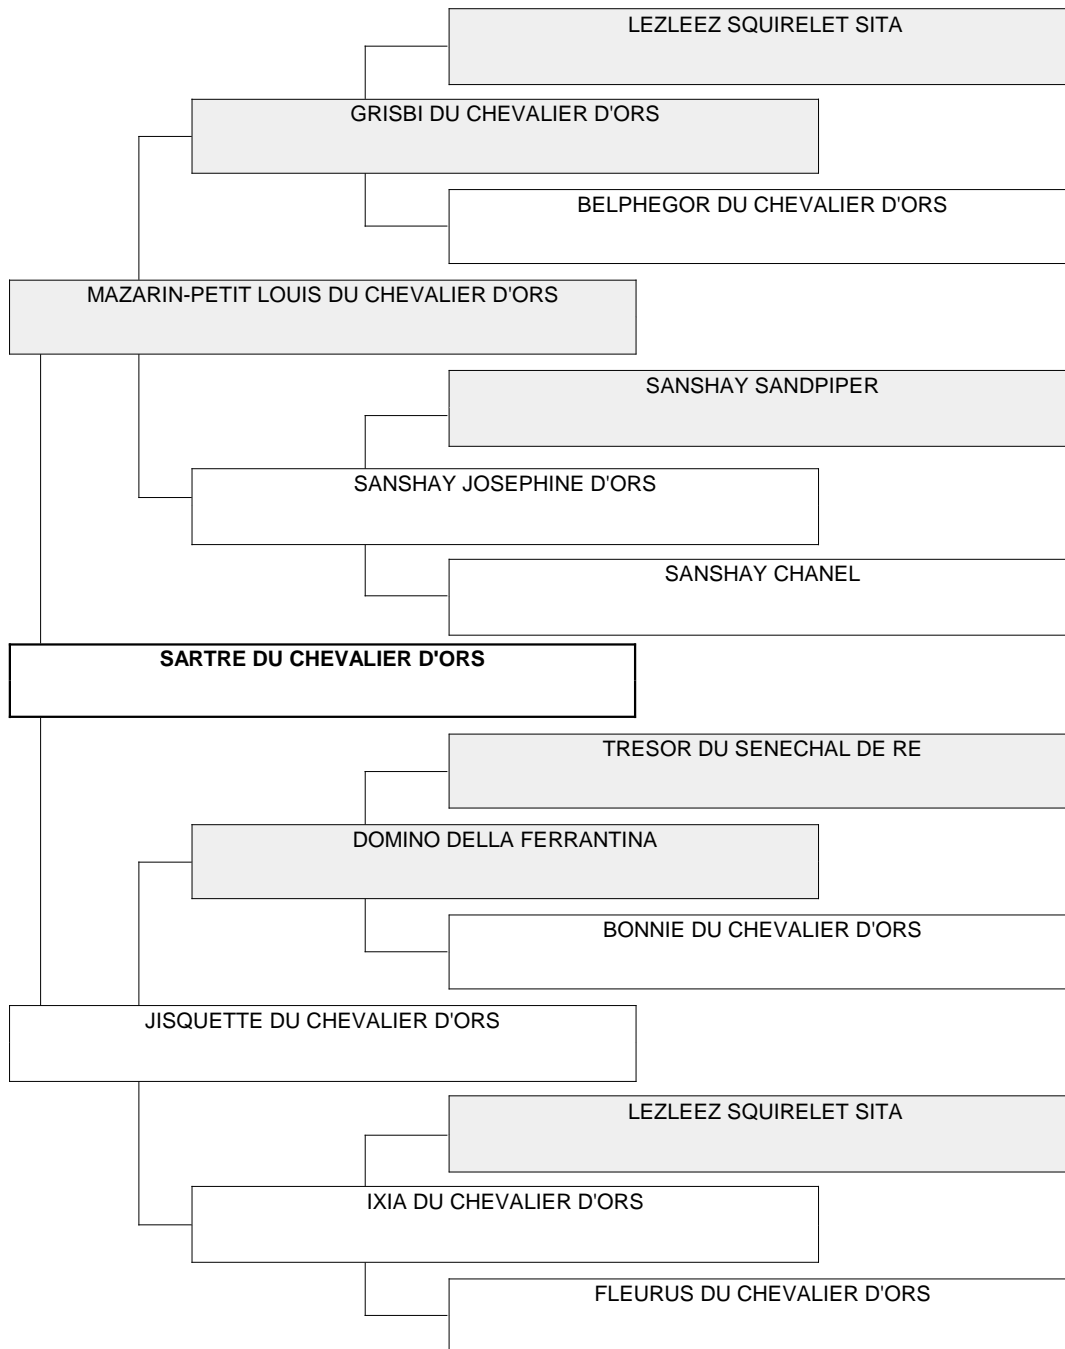

# Généalogie

ARMAGNAC OAHKAMMER	
BORISTI BISQUETTE	
UCCELLO CHCS 1986	MENELIK DES HIRONVALES
PEAULE DE NUMINOR	RIKA DE NUMINOR
	MUSTANG DE NUMINOR
	NAVY DE NUMINOR
OPIUM DES DODGES DE L'ABBAYE	
OPALE DE LA BOUNNE	
MENELIK DES HIRONVALES	ROYAL DES HIRONVALES CHCS
	LUCINDA OF BOMLITZ
SOPHIA DU CHEVALIER D'ORS	ORAGE
	PIMPRENELLE DU DOMAINE DE TOURNESAC
ARMAGNAC OAHKAMMER	
BORISTI BISQUETTE	
DOMINO DELLA FERRANTINA	TRESOR DU SENECHAL DE RE
	BONNIE DU CHEVALIER D'ORS
ANJOU DU CHEVALIER D'ORS	UCCELLO CHCS 1986
	UKRAINE DU CHEVALIER D'ORS