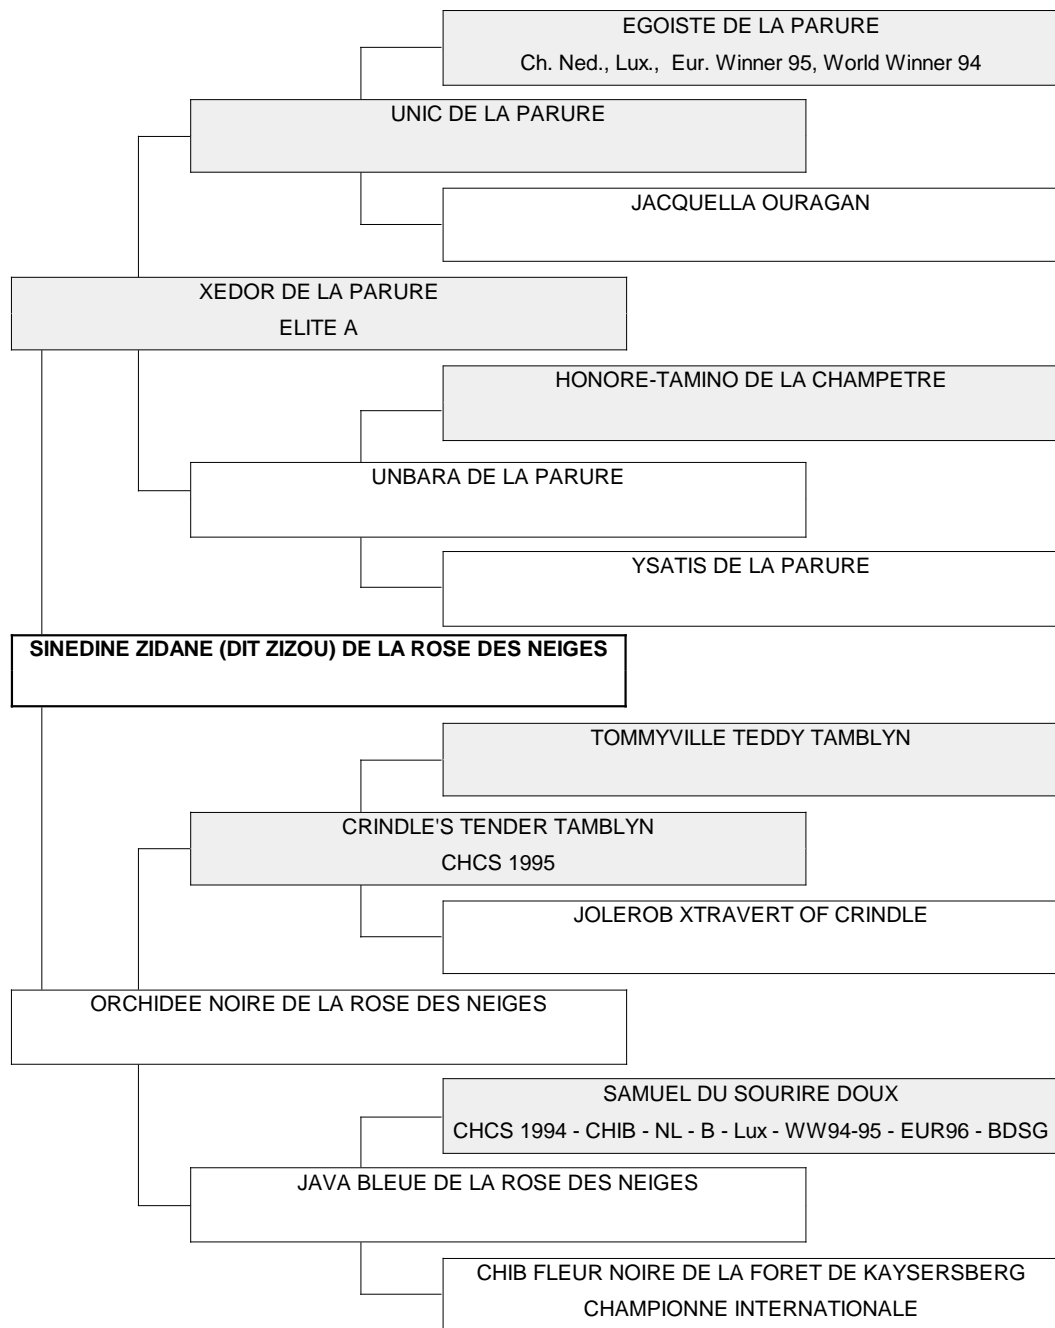

Généalogie

VALENTINO DE LA PARURE	COLONEL TRUSARDI DE LA PARURE JWW.'90,W.'91,WW.'92 BDSSG.'91 LUX,AMER,CAN.KAM.
BORN-O'S DOMINIQUE	BIJOU VON DER RUE DE LA VERT JACQUELLA JACQUES BORN-O'S BONA DEA
LEIBÖLL'S HANNIBAL	FRANCOIS DE LA PARURE LEIBÖLL'S CATHARINA
JACQUELLA MERVEILLEUX	BARON BALOU DE LA PARURE JACQUELLA GIGOLETTE
EGOISTE DE LA PARURE Ch. Ned., Lux., Eur. Winner 95, World Winner 94	VALENTINO DE LA PARURE BORN-O'S DOMINIQUE
MEREDIQUE DE LA CHAMPETRE	DORYAN V.H. PENSELENFOEKJE CARESSE-CHANTAL DE L'AMABILITE
DUC DALI DE LA PARURE	ODILO VD GRIMMELSBURG "IMP" (DTSL) ZFB 14724 KAMP. W.'83 L'ANGE DE LA PARURE
ESTELLA DE LA PARURE	PELLON CORBIERE AT BOMLITZ CHIQUITA VD GRIMMELSBURG
PIERRE HUCKLEBUFF AT TOMMYVILLE	WILLCOTT EDISON DORMANDI DOMITIA
HOTLINE'S THAT WINNER AT TOMMYVILLE	TOMMYVILLE TOMMY BERDURANS QUAND MÊME
TOLLYDANE PIERROT AT NOKOMIS	NOKOMIS WHITE BEAR TOLLYDANE LE MUST DE CARTIER
VIETARE HOOP-LA WITH JOLEROB	MR BENJAMIN OF CRINDLE DORMANDI DOMITIA
CASPAR KIMMY VON WALTON HOF W '92	OSKARIUS V.T' ZELANTS KOVEN KAMP. W.'89 KIMMY VON WALTON HOF
HELENE DU SOURIRE DOUX	ELVADOR DU VILLAGE DE LAINE KAMP. JW.-JWW.'85 ADELAIDE DU SOURIRE DOUX
LAURENT-PERRIER VD ZUYLENSTEDE CHCS 1990 - CHIB 1991	LANCELOT VD ZUYLENSTEDE CHAMPION NL - World 1985 COCO CHANEL VD ZUYLENSTEDE
DEESSE DE LANDOUAR	BILL VEGA DE LANDOUAR