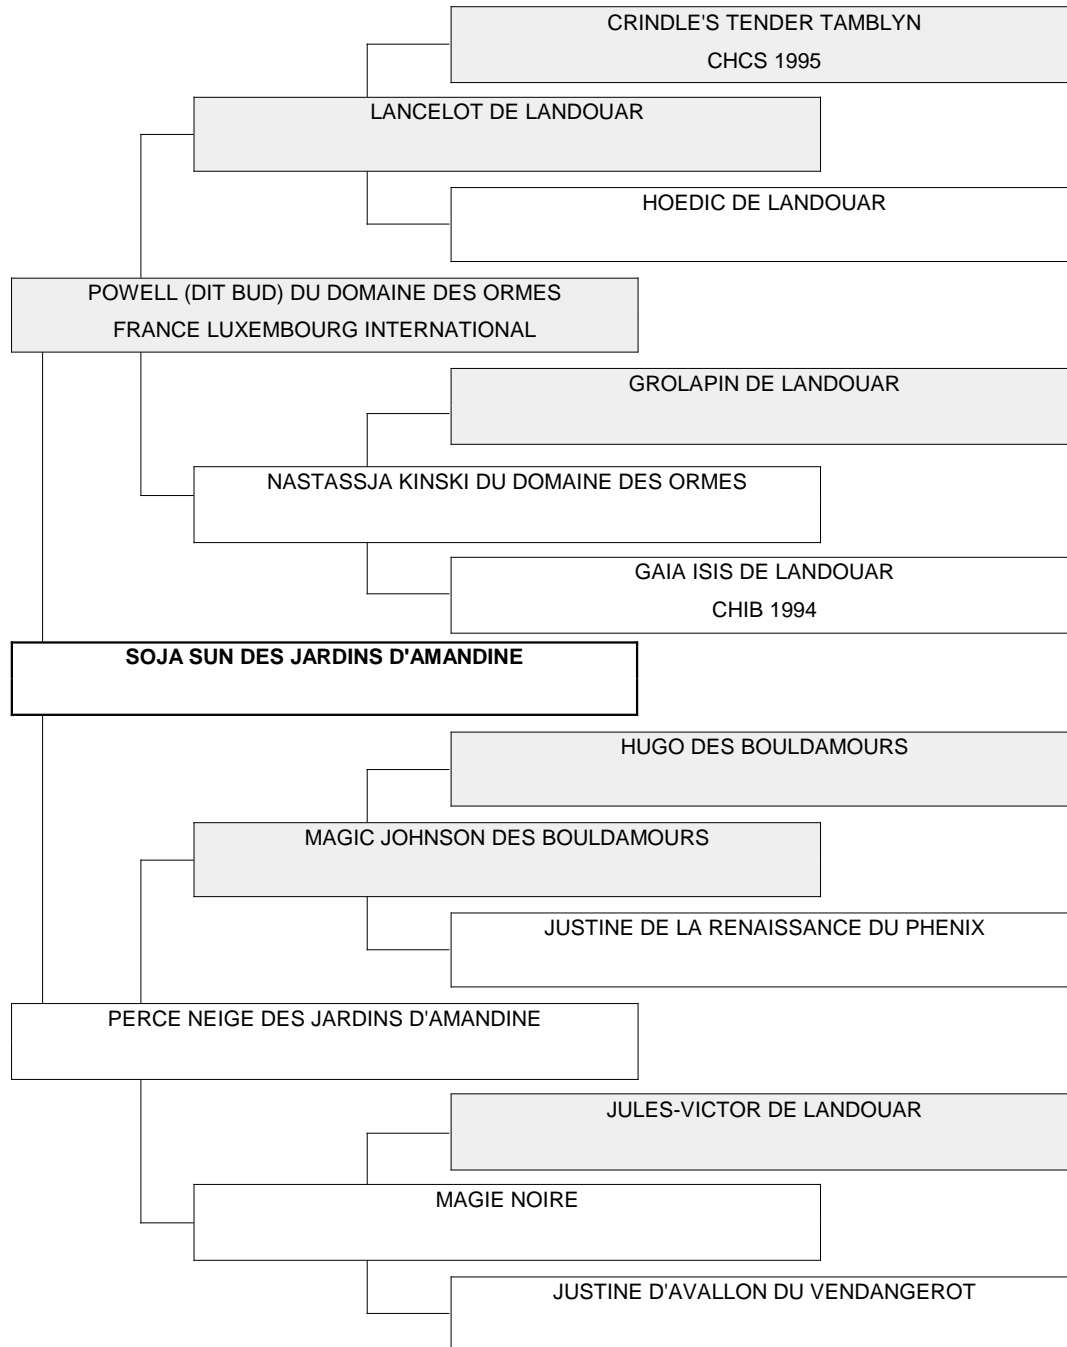

# Généalogie

TOMMYVILLE TEDDY TAMBLYN	PIERRE HUCKLEBUFF AT TOMMYVILLE
JOLEROB XTRAVERT OF CRINDLE	HOTLINE'S THAT WINNER AT TOMMYVILLE
DIEGO DE LANDOUAR CHIB 1991	TOLLYDANE PIERROT AT NOKOMIS
EAULYMPE DE LANDOUAR CHCS 1992 CHIB 1992	VIETARE HOOP-LA WITH JOLEROB
PIER	BORIS DE LANDOUAR CHCS 1988 CHIB 1989
ELEONORA DE TALLULAH	BORA DE LANDOUAR CHCS 1991 CHIB 1990
BORIS DE LANDOUAR CHCS 1988 CHIB 1989	YANG TSCHU VD BOURBONISCHEN LILIEN
EAULYMPE DE LANDOUAR CHCS 1992 CHIB 1992	BARONNE MARIE BERTHE DE LANDOUAR
EIFFEL DU SENECHAL DE RE CHCS 1992	UGO
FATOU DE LA RENAISSANCE DU PHENIX	ROSE NOIRE DE LA PARURE
HUGO VON BERKENWOUDE CHCS 1993 - CHIB 1994 CH. LU - MC - PT - E	BORIS DE LANDOUAR CHCS 1988 CHIB 1989
FLAURA DE LA RENAISSANCE DU PHENIX	BELGAZOU DE LANDOUAR
GROLAPIN DE LANDOUAR	CHICO DE LA LANT VIANDE CHCS 1984 CHIB NL LUX VDH W'83
GARBO DE LANDOUAR	SOPHIE DE LANDOUAR
ARCHIBALD VD ZUYLENSTEDE	YANG TSCHU VD BOURBONISCHEN LILIEN
HARLEY DAVIDSON DU VENDANGEROT	BARONNE MARIE BERTHE DE LANDOUAR
	BALZAC DU SENECHAL DE RE CHCS 1988
	TULIPE DU SENECHAL DE RE
	VAUBAN
	BERENICE DE LA RENAISSANCE DU PHENIX
	BEAU GARCON DU COEL INT. KAMP.
	DENISE VON BERKENWOUDE
	DRAGUEUR DE LA RENAISSANCE DU PHENIX CHIB 1993
	BONNIE DE LA RENAISSANCE DU PHENIX
	PIER
	ELEONORA DE TALLULAH
	BORIS DE LANDOUAR CHCS 1988 CHIB 1989
	EAULYMPE DE LANDOUAR CHCS 1992 CHIB 1992
	IVANHOE DE L'AMABILITE
	LOULOU VD ZUYLENSTEDE
	OLIVERRO VD ZUYLENSTEDE JW. '90
	EPONINE DU MOULIN DU MAS ROUGIER