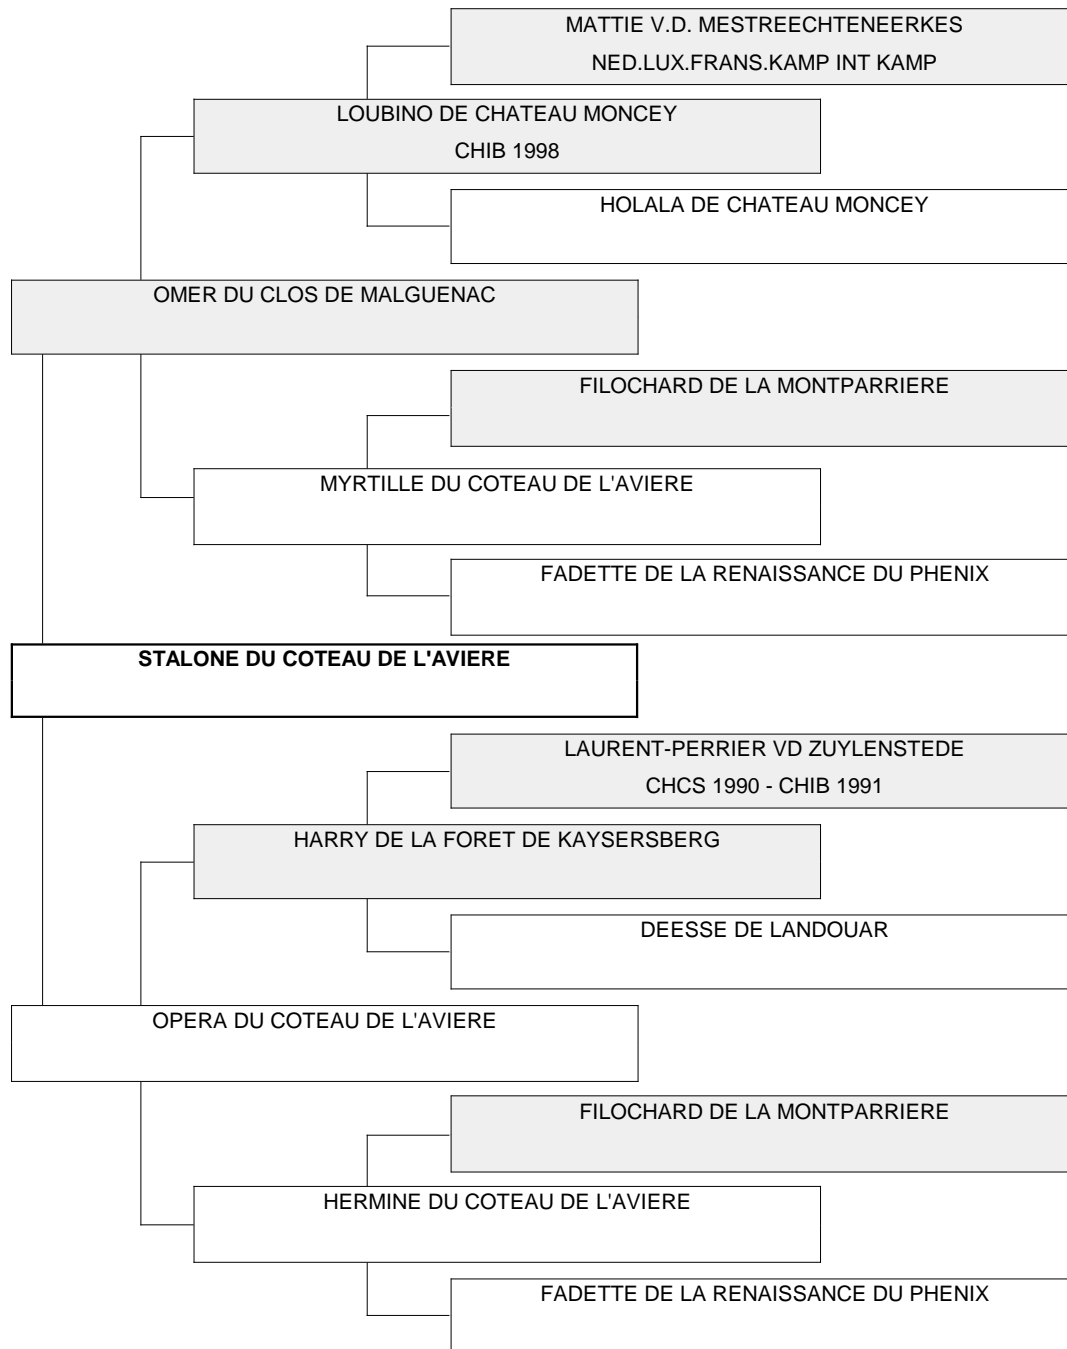

Généalogie

DUC DALI DE LA PARURE	ODILO VD GRIMMELSBURG "IMP" (DTSL) ZFB 14724 KAMP. W.'83 L'ANGE DE LA PARURE
FRENSKE V.D. MESTREECHTENEERKES	PRIMUS VD GRIMMELSBURG BERTHA V.D. MESTREECHTENEERKES
LOUIS D'OR MAXIM	BON GARCON VD GRIMMELSBURG LOUIS D'OR HEUREUSE GOGO
FAOLINE	DERNIER NABAB DE LA RENOUÉE VALDA
DOOG DES CODRES D'OR	VALIUM DU MOULIN DU MAS ROUGIER ARIANE DU DOMAINE DE TOURNESAC
CAROLINE DE LA MONTPARRIERE	VENDREDI DE LA MONTPARRIERE ANAÏS
DOOG DES CODRES D'OR	VALIUM DU MOULIN DU MAS ROUGIER ARIANE DU DOMAINE DE TOURNESAC
BONNIE DE LA RENAISSANCE DU PHENIX	FAN FAN DE MARO CHCS 1985 VOLTA DU CLOS DE LOUDUN
LANCELOT VD ZUYLENSTEDE CHAMPION NL - World 1985	ARDILES GEORGINA VD ZUYLENSTEDE
COCO CHANEL VD ZUYLENSTEDE	DORMANDI DIABLO BALOU VD ZUYLENSTEDE
BILL	UBER-FELIX DE LANDOUAR CHCS 1985 CHIB 1986 VIRGULE DU DOMAINE DE L'HIDALGERIE
VEGA DE LANDOUAR	CHICO DE LA LANT VIANDE CHCS 1984 CHIB NL LUX VDH W'83 SOPHIE DE LANDOUAR
DOOG DES CODRES D'OR	VALIUM DU MOULIN DU MAS ROUGIER ARIANE DU DOMAINE DE TOURNESAC
CAROLINE DE LA MONTPARRIERE	VENDREDI DE LA MONTPARRIERE ANAÏS
DOOG DES CODRES D'OR	VALIUM DU MOULIN DU MAS ROUGIER ARIANE DU DOMAINE DE TOURNESAC
BONNIE DE LA RENAISSANCE DU PHENIX	FAN FAN DE MARO CHCS 1985 VOLTA DU CLOS DE LOUDUN