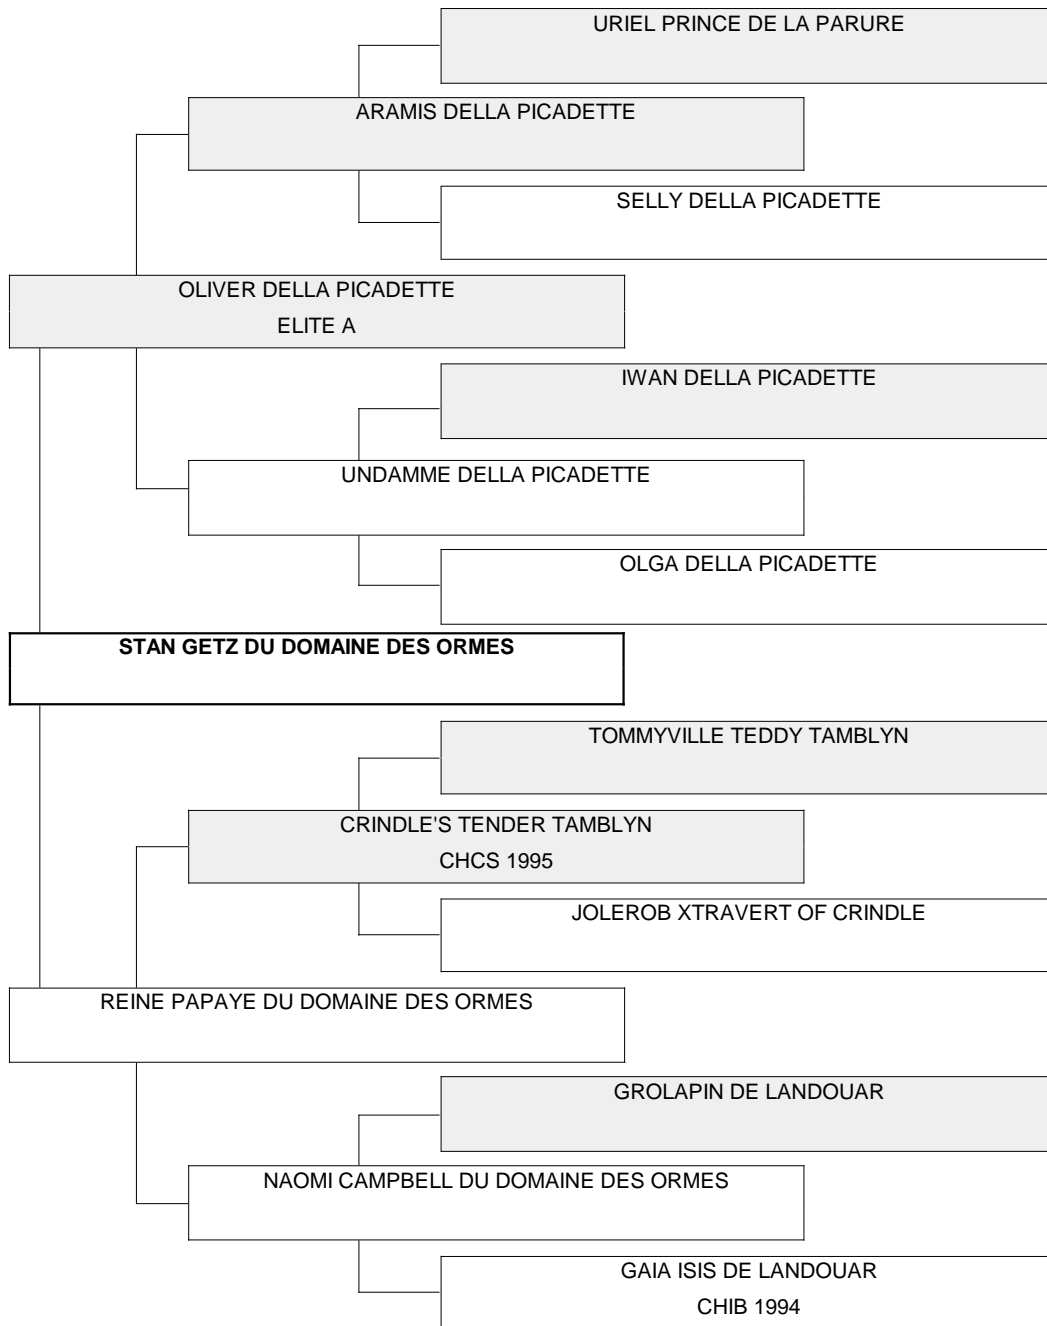

Généalogie

DUC DALI DE LA PARURE	ODILO VD GRIMMELSBURG "IMP" (DTSL) ZFB 14724 KAMP. W.'83 L'ANGE DE LA PARURE
FRANCOISE HARDY DE LA PARURE	OMAR SHARIF DE LA PARURE JWW.-W.'86, WW'90 BDSSG.'86 ASTA VD GRIMMELSBURG
GAROLDO DELLA PICADETTE	PETEM THE PIPER OF THE MADEWELL GERMANIE VD GRIMMELSBURG
INGRID DELLA PICADETTE	PIER BELINDA
PIER	UGO ROSE NOIRE DE LA PARURE
BELINDA	PETEM THE PIPER OF THE MADEWELL STARLIGHT MELODIE
LEEROY	
INGRID DELLA PICADETTE	PIER BELINDA
PIERRE HUCKLEBUFF AT TOMMYVILLE	WILLCOTT EDISON DORMANDI DOMITIA
HOTLINE'S THAT WINNER AT TOMMYVILLE	TOMMYVILLE TOMMY BERDURANS QUAND MÊME
TOLLYDANE PIERROT AT NOKOMIS	NOKOMIS WHITE BEAR TOLLYDANE LE MUST DE CARTIER
VIETARE HOOP-LA WITH JOLEROB	MR BENJAMIN OF CRINDLE DORMANDI DOMITIA
PIER	UGO ROSE NOIRE DE LA PARURE
ELEONORA DE TALLULAH	BORIS DE LANDOUAR CHCS 1988 CHIB 1989 BELGAZOU DE LANDOUAR
BORIS DE LANDOUAR CHCS 1988 CHIB 1989	CHICO DE LA LANT VIANDE CHCS 1984 CHIB NL LUX VDH W'83 SOPHIE DE LANDOUAR
EAULYMPE DE LANDOUAR CHCS 1992 CHIB 1992	YANG TSCHU VD BOURBONISCHEN LILIEN BARONNE MARIE BERTHE DE LANDOUAR