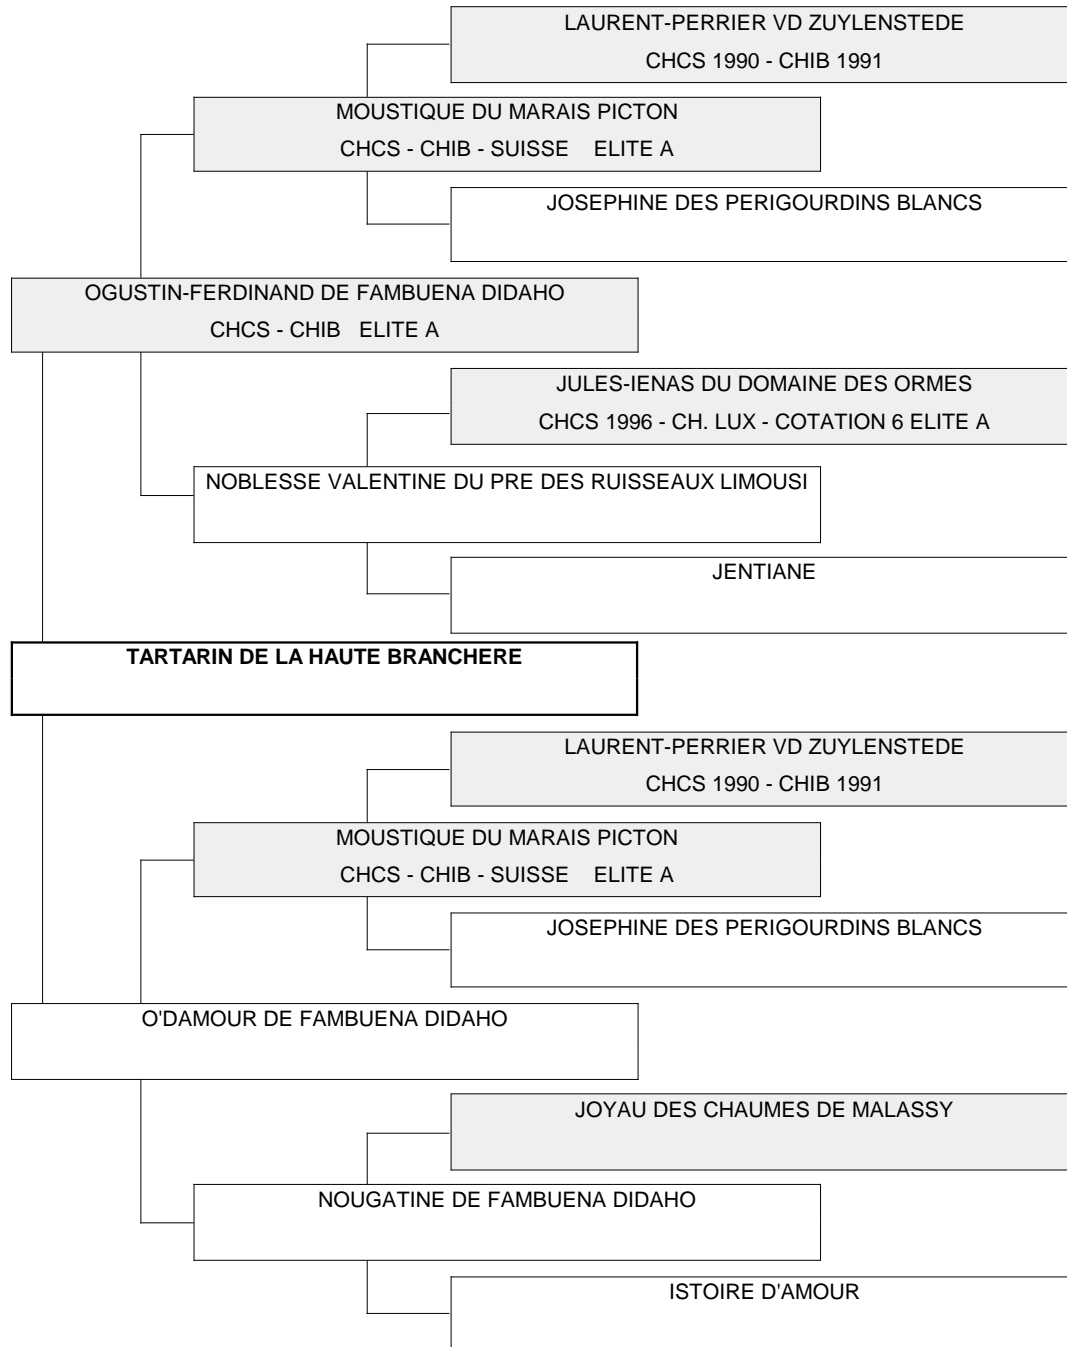

# Généalogie

LANCELOT VD ZUYLENSTEDE CHAMPION NL - World 1985	ARDILES
COCO CHANEL VD ZUYLENSTEDE	GEORGINA VD ZUYLENSTEDE
SAMUEL DU SOURIRE DOUX CHCS 1994 - CHIB - NL - B - Lux - WW94-95 - EUR96 - BDSG95	DORMANDI DIABLO
HALOWEEN DU BLE EN HERBE	BALOU VD ZUYLENSTEDE
HIBOU-DOUDOU DE BAYALY CHCS 1994	CASPAR KIMMY VON WALTON HOF W '92
GAIA ISIS DE LANDOUAR CHIB 1994	HELENE DU SOURIRE DOUX
FAROU DU DOMAINE DE PREBENOIST	FIACRE DE L'OMBRE DU DONJON
IDYLL DE LA FORET DE KAYSERSBERG	FORLANE DU BLE EN HERBE
LANCELOT VD ZUYLENSTEDE CHAMPION NL - World 1985	CAPRICE DES JARDINS DU COLLET
COCO CHANEL VD ZUYLENSTEDE	FINETTE DU CHEVALIER D'ORS CHCS 1992
SAMUEL DU SOURIRE DOUX CHCS 1994 - CHIB - NL - B - Lux - WW94-95 - EUR96 - BDSG95	BORIS DE LANDOUAR CHCS 1988 CHIB 1989
HALOWEEN DU BLE EN HERBE	EAULYMPE DE LANDOUAR CHCS 1992 CHIB 1992
GROLAPIN DE LANDOUAR	CRACK DE LA RENAISSANCE DU PHENIX
HELOÏSE DU CHEVALIER D'ORS	BULLE DU DOMAINE DE TOURNESAC
VALENTIN VD ZUYLENSTEDE CHIB - CH PORTUGAL	LAURENT-PERRIER VD ZUYLENSTEDE CHCS 1990 - CHIB 1991
GALIPETTE	DEESSE DE LANDOUAR
	ARDILES
	GEORGINA VD ZUYLENSTEDE
	DORMANDI DIABLO
	BALOU VD ZUYLENSTEDE
	CASPAR KIMMY VON WALTON HOF W '92
	HELENE DU SOURIRE DOUX
	FIACRE DE L'OMBRE DU DONJON
	FORLANE DU BLE EN HERBE
	PIER
	ELEONORA DE TALLULAH
	DOMINO DELLA FERRANTINA
	BELPHEGOR DU CHEVALIER D'ORS
	IVANHOE DE L'AMABILITE
	LOULOU VD ZUYLENSTEDE
	X
	X