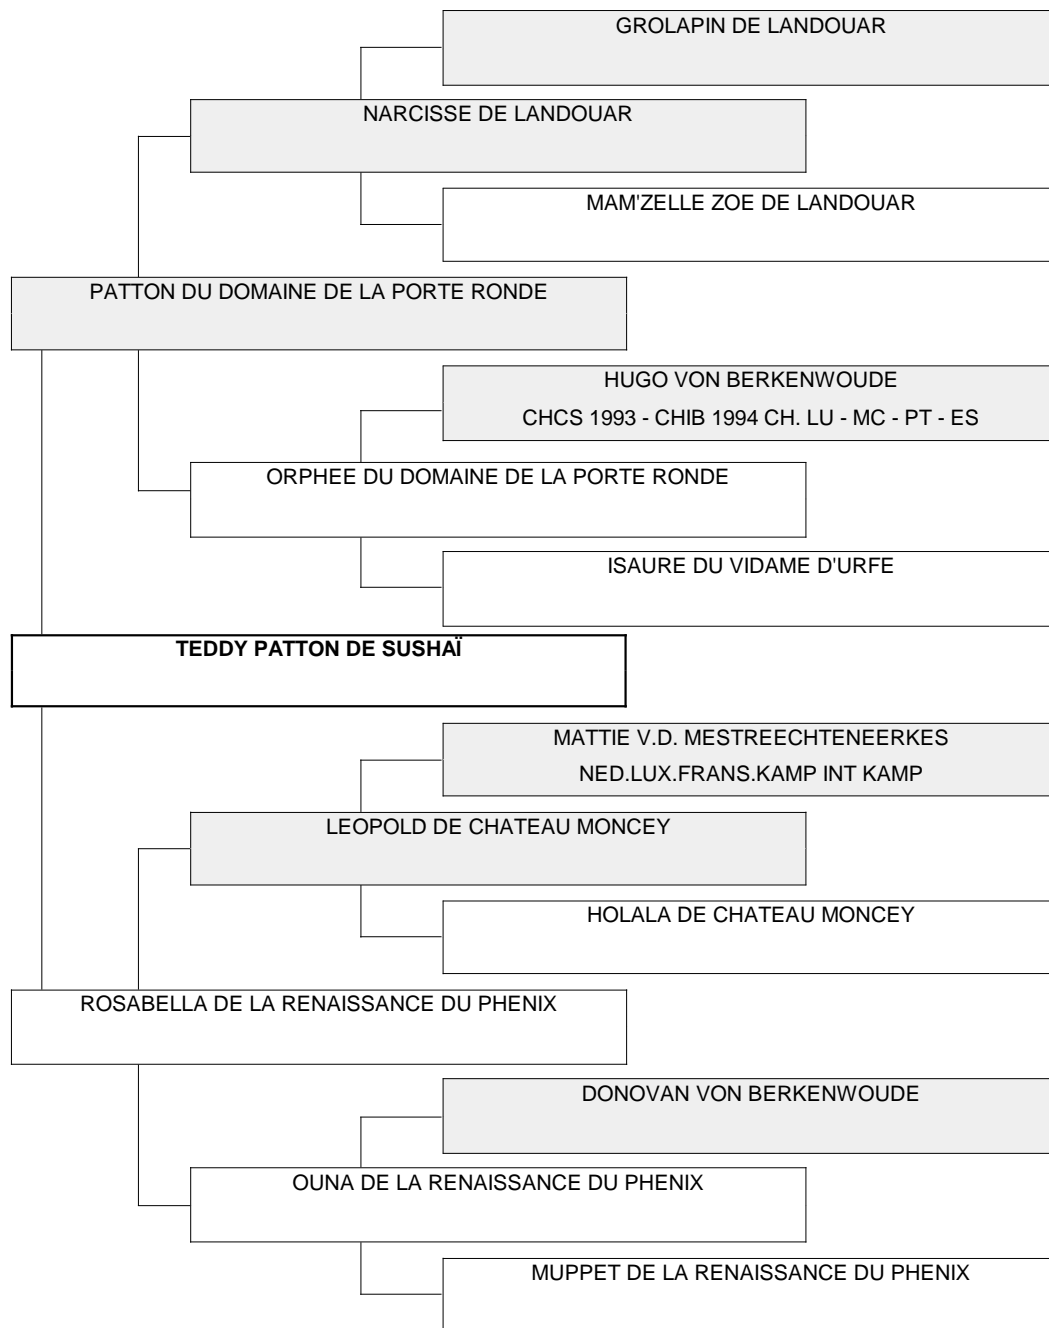

Généalogie

PIER	UGO
ELEONORA DE TALLULAH	ROSE NOIRE DE LA PARURE
CRINDLE'S TENDER TAMBLYN	BORIS DE LANDOUAR CHCS 1988 CHIB 1989
CHCS 1995	BELGAZOU DE LANDOUAR
GRIBICHE DE LANDOUAR	TOMMYVILLE TEDDY TAMBLYN
BEAU GARCON DU COEL	JOLEROB XTRAVERT OF CRINDLE
INT. KAMP.	BORIS DE LANDOUAR CHCS 1988 CHIB 1989
DENISE VON BERKENWOUDE	EAULYMPE DE LANDOUAR CHCS 1992 CHIB 1992
BASILE DU MOULIN DU MAS ROUGIER	BERRYL VD BOURBONISCHEN LILIE
DOLLY DE LA MONARDIERE	FLEUR DE MARO
DUC DALI DE LA PARURE	CHICO DE LA LANT VIANDE CHCS 1984 CHIB NL LUX VDH W'83
FRENSKE V.D. MESTREECHTENEERKES	QUEEN MARY DE LA PARURE
LOUIS D'OR MAXIM	AIME dit Arthus
FAOLINE	URIELLA DU MOULIN DU MAS ROUGIER
CHICO DE LA LANT VIANDE	MANOLITO VON DER UELIGASS
QUEEN MARY DE LA PARURE	AMBRE DE FATHEPUR
HUGO VON BERKENWOUDE	ODILO VD GRIMMELSBURG "IMP" (DTSL) ZFB 14724 KAMP. W.'83
FANCHON DE LA RENAISSANCE DU PHENIX	L'ANGE DE LA PARURE
	PRIMUS VD GRIMMELSBURG
	BERTHA V.D. MESTREECHTENEERKES
	BON GARCON VD GRIMMELSBURG
	LOUIS D'OR HEUREUSE GOGO
	DERNIER NABAB DE LA RENOUÉE
	VALDA
	ILUSION DE LA PARURE CH IB
	WANDA DE LA PARURE
	ELVADOR DU VILLAGE DE LAINE KAMP. JW.-JWW.'85
	SURPRISE DE LA PARURE
	BEAU GARCON DU COEL INT. KAMP.
	DENISE VON BERKENWOUDE
	VAUBAN
	BERENICE DE LA RENAISSANCE DU PHENIX