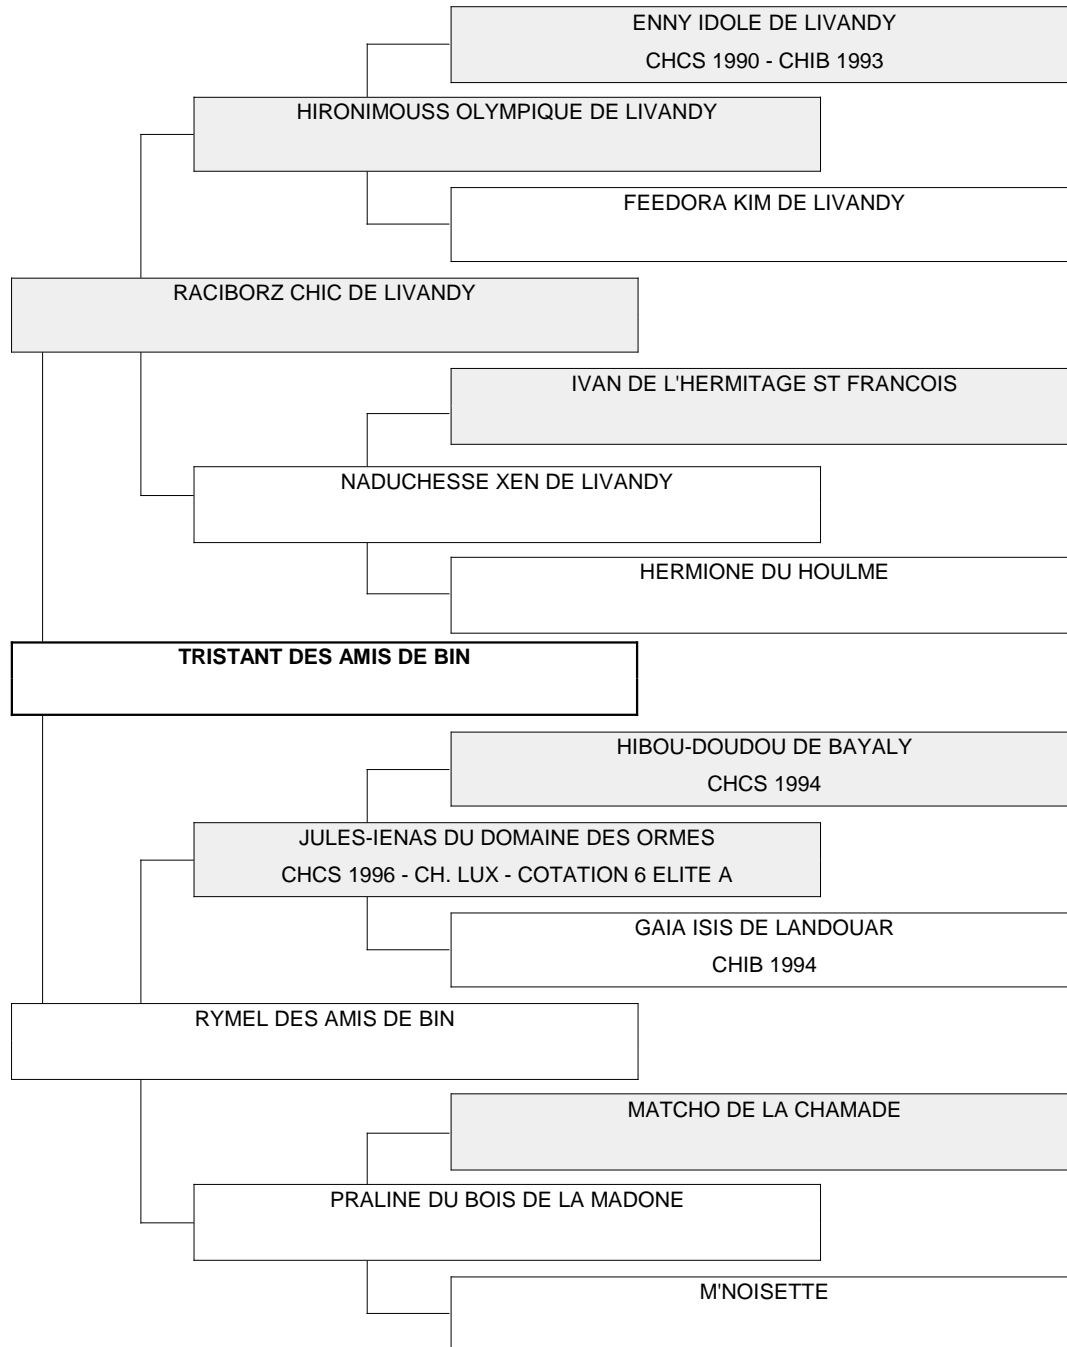

Généalogie

CHICO DE LA LANT VIANDE CHCS 1984 CHIB NL LUX VDH W'83	ILUSION DE LA PARURE CH IB WANDA DE LA PARURE
CHILKA GENTILLE DE LIVANDY	AÏLLO EN ETOILE DE LIVANDY VIDOCA DE LIVANDY
AÏLLO EN ETOILE DE LIVANDY	UBER-FELIX DE LANDOUAR CHCS 1985 CHIB 1986 CANCAN VD BOURBONISCHEN LILIEN
BEBE BONHEUR VD BOURBONISCHEN LILIEN	BERRYL VD BOURBONISCHEN LILIEN KIM BLANCHE VD BOURBONISCHEN LILIEN
ENNY IDOLE DE LIVANDY CHCS 1990 - CHIB 1993	CHICO DE LA LANT VIANDE CHCS 1984 CHIB NL LUX VDH W'83 CHILKA GENTILLE DE LIVANDY
FIDJY L'INTREPIDE	CARBONE DU SENECHAL DE RE AIDA DES MONTAGNIERES DE HAUTE PROVENCE
CAPRICE DES JARDINS DU COLLET	VOUDY DE BARGASSIN ARIANE-URIELLE DES HIRONVALES
FINETTE DU CHEVALIER D'ORS CHCS 1992	UCCELLO CHCS 1986 UKRAINE DU CHEVALIER D'ORS
BORIS DE LANDOUAR CHCS 1988 CHIB 1989	CHICO DE LA LANT VIANDE CHCS 1984 CHIB NL LUX VDH W'83 SOPHIE DE LANDOUAR
EAULYMPE DE LANDOUAR CHCS 1992 CHIB 1992	YANG TSCHU VD BOURBONISCHEN LILIEN BARONNE MARIE BERTHE DE LANDOUAR
IRWING DES BOULDAMOURS	ELIOT DES CODRES D'OR FATOU DE LA RENAISSANCE DU PHENIX
LOLA DE LA CHAMADE	BASILE DU MOULIN DU MAS ROUGIER IMAGE CHERRY OF SHARPER'S
HORACIO RECOMMANDE	FRANCOIS 1er DE LANDOUAR ELVIRE DE LANDOUAR
FALONE DU DOMAINE DE PREBENOIST	CRAK DE LA RENAISSANCE DU PHENIX BULLE DU DOMAINE DE TOURNESAC