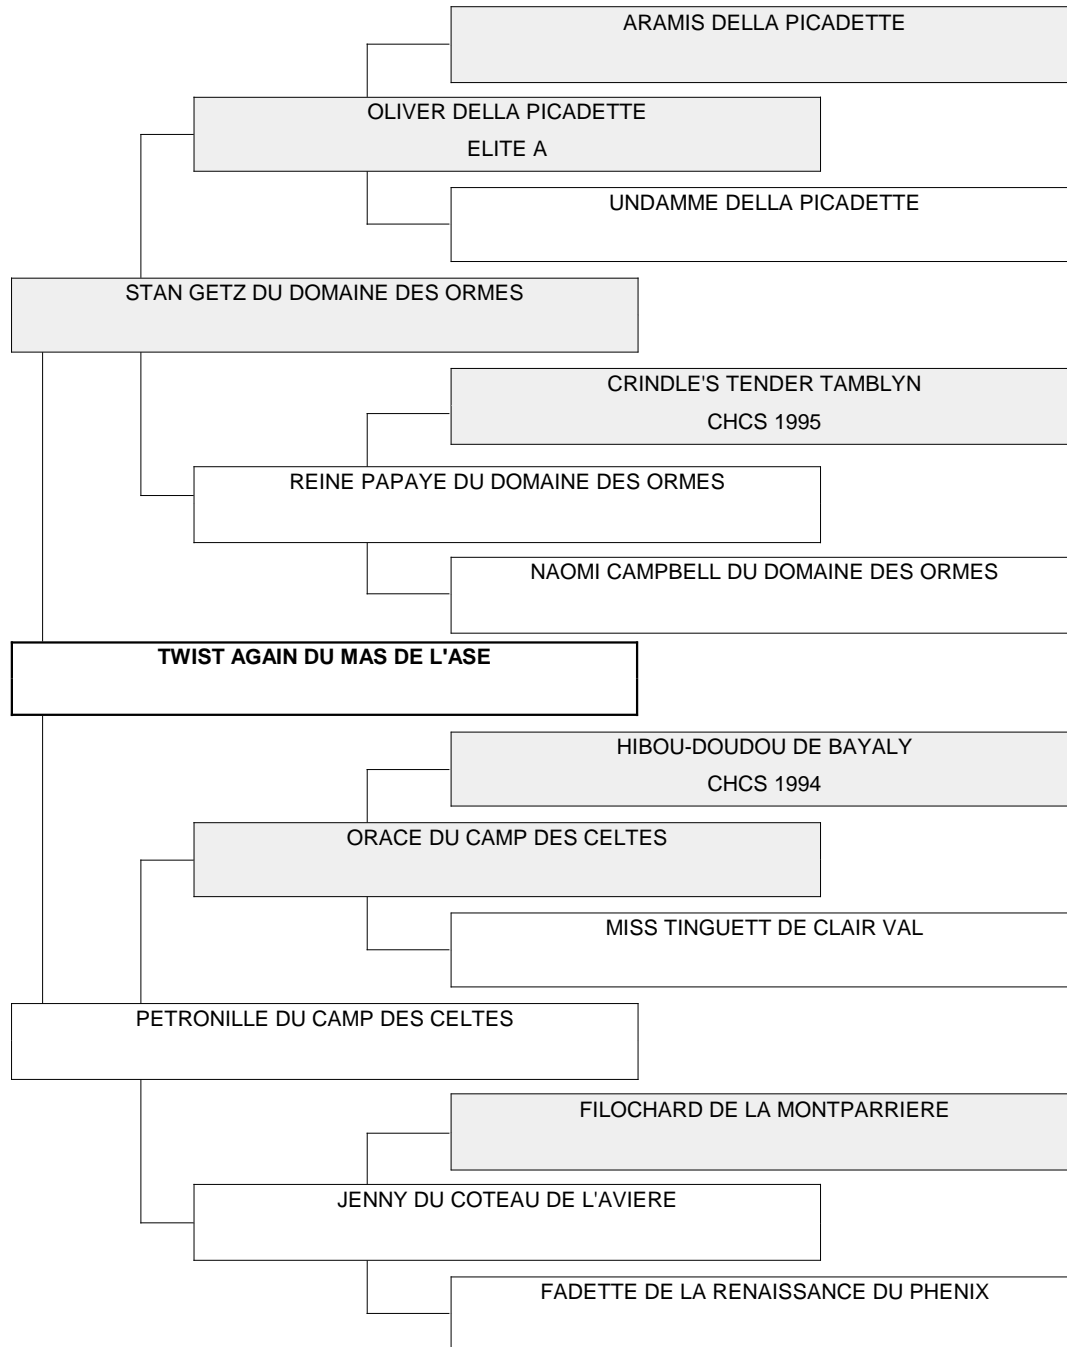

Généalogie

URIEL PRINCE DE LA PARURE	DUC DALI DE LA PARURE
	FRANCOISE HARDY DE LA PARURE
SELLY DELLA PICADETTE	GAROLDO DELLA PICADETTE
	INGRID DELLA PICADETTE
IWAN DELLA PICADETTE	PIER
	BELINDA
OLGA DELLA PICADETTE	LEEROY
	INGRID DELLA PICADETTE
TOMMYVILLE TEDDY TAMBLYN	PIERRE HUCKLEBUFF AT TOMMYVILLE
	HOTLINE'S THAT WINNER AT TOMMYVILLE
JOLEROB XTRAVERT OF CRINDLE	TOLLYDANE PIERROT AT NOKOMIS
	VIETARE HOOP-LA WITH JOLEROB
GROLAPIN DE LANDOUAR	PIER
	ELEONORA DE TALLULAH
GAIA ISIS DE LANDOUAR CHIB 1994	BORIS DE LANDOUAR CHCS 1988 CHIB 1989
	EAULYMPE DE LANDOUAR CHCS 1992 CHIB 1992
CAPRICE DES JARDINS DU COLLET	VOUDY DE BARGASSIN
	ARIANE-URIELLE DES HIRONVALES
FINETTE DU CHEVALIER D'ORS CHCS 1992	UCCELLO CHCS 1986
	UKRAINE DU CHEVALIER D'ORS
CRINDLE'S TENDER TAMBLYN CHCS 1995	TOMMYVILLE TEDDY TAMBLYN
	JOLEROB XTRAVERT OF CRINDLE
IFRANE DE LANDOUAR	GROLAPIN DE LANDOUAR
	GRIBICHE DE LANDOUAR
DOOG DES CODRES D'OR	VALIUM DU MOULIN DU MAS ROUGIER
	ARIANE DU DOMAINE DE TOURNESAC
CAROLINE DE LA MONTPARRIERE	VENDREDI DE LA MONTPARRIERE
	ANAÏS
DOOG DES CODRES D'OR	VALIUM DU MOULIN DU MAS ROUGIER
	ARIANE DU DOMAINE DE TOURNESAC
BONNIE DE LA RENAISSANCE DU PHENIX	FAN FAN DE MARO CHCS 1985
	VOLTA DU CLOS DE LOUDUN