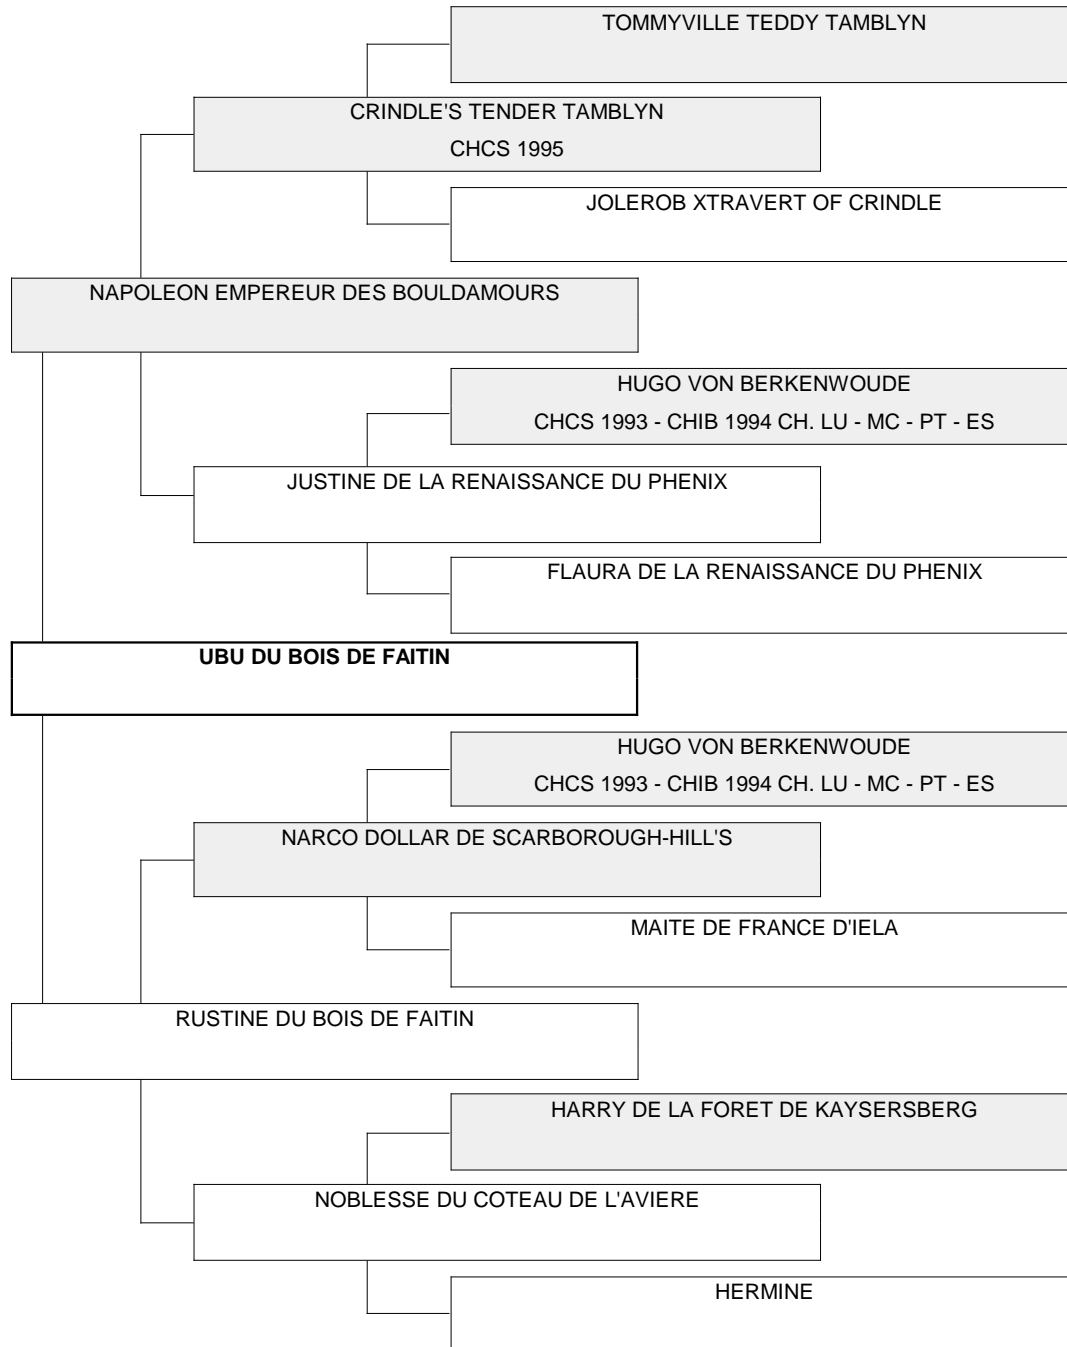

Généalogie

PIERRE HUCKLEBUFF AT TOMMYVILLE	WILLCOTT EDISON
	DORMANDI DOMITIA
HOTLINE'S THAT WINNER AT TOMMYVILLE	TOMMYVILLE TOMMY
	BERDURANS QUAND MÊME
TOLLYDANE PIERROT AT NOKOMIS	NOKOMIS WHITE BEAR
	TOLLYDANE LE MUST DE CARTIER
VIETARE HOOP-LA WITH JOLEROB	MR BENJAMIN OF CRINDLE
	DORMANDI DOMITIA
BEAU GARCON DU COEL INT. KAMP.	BERYL VD BOURBONISCHEN LILIEN
	FLEUR DE MARO
DENISE VON BERKENWOUDE	CHICO DE LA LANT VIANDE CHCS 1984 CHIB NL LUX VDH W'83 QUEEN MARY DE LA PARURE
DRAGUEUR DE LA RENAISSANCE DU PHENIX CHIB 1993	VENDREDI DE LA MONTPARRIERE
	BERENICE DE LA RENAISSANCE DU PHENIX
BONNIE DE LA RENAISSANCE DU PHENIX	FAN FAN DE MARO CHCS 1985
	VOLTA DU CLOS DE LOUDUN
BEAU GARCON DU COEL INT. KAMP.	BERYL VD BOURBONISCHEN LILIEN
	FLEUR DE MARO
DENISE VON BERKENWOUDE	CHICO DE LA LANT VIANDE CHCS 1984 CHIB NL LUX VDH W'83 QUEEN MARY DE LA PARURE
VALENTIN VD ZUYLENSTEDE CHIB - CH PORTUGAL	IVANHOE DE L'AMABILITE
	LOULOU VD ZUYLENSTEDE
ENICA DE LA FORET DE KAYSERSBERG	VALIUM DU MOULIN DU MAS ROUGIER
	CAMILLE DE LANDOUAR
LAURENT-PERRIER VD ZUYLENSTEDE CHCS 1990 - CHIB 1991	LANCELOT VD ZUYLENSTEDE CHAMPION NL - World 1985 COCO CHANEL VD ZUYLENSTEDE
DEESSE DE LANDOUAR	BILL
	VEGA DE LANDOUAR
FILOCHARD DE LA MONTPARRIERE	DOOG DES CODRES D'OR
	CAROLINE DE LA MONTPARRIERE
FADETTE DE LA RENAISSANCE DU PHENIX	DOOG DES CODRES D'OR
	BONNIE DE LA RENAISSANCE DU PHENIX