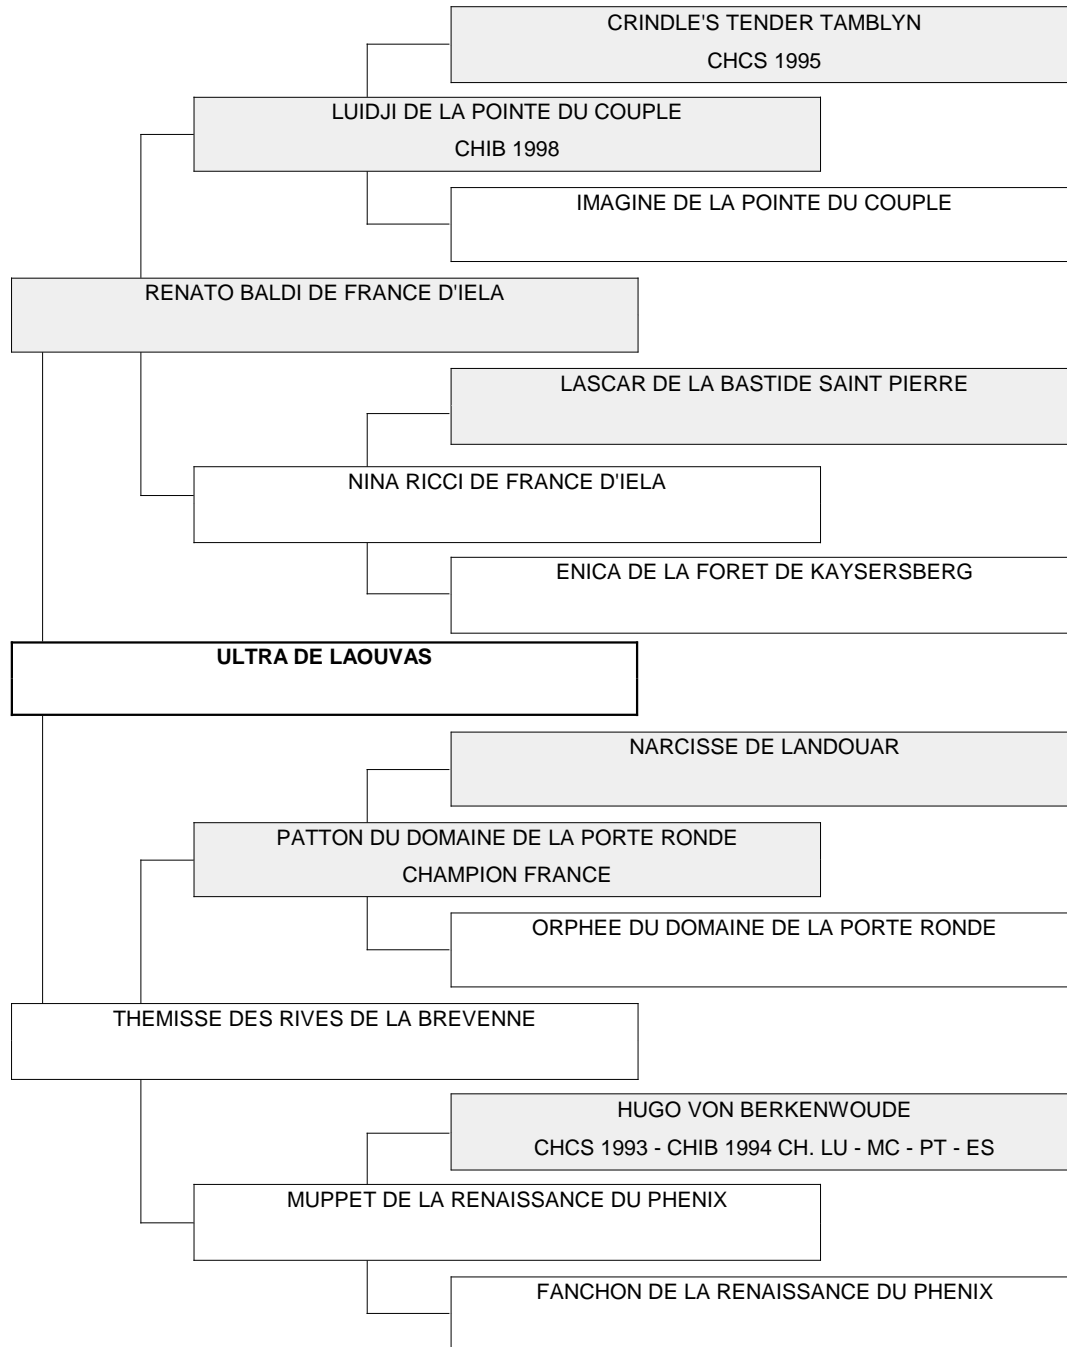

# Généalogie

TOMMYVILLE TEDDY TAMBLYN	PIERRE HUCKLEBUFF AT TOMMYVILLE
	HOTLINE'S THAT WINNER AT TOMMYVILLE
JOLEROB XTRAVERT OF CRINDLE	TOLLYDANE PIERROT AT NOKOMIS
	VIETARE HOOP-LA WITH JOLEROB
CHESTER	ALDO DU POMMIER QUI PENCHE RECOMMANDE CHCS 1988 TANIA DE LA MONTPARRIERE
DAME JEANNE DE TALLULAH	BORIS DE LANDOUAR CHCS 1988 CHIB 1989 BELGAZOU DE LANDOUAR
CARLO DE LANDOUAR CHCS 1989-CHIB 1989-MONACO-ITALIE	TOBBY DU DOMAINE DE L'HIDALGERIE
ISLY DE LA BASTIDE SAINT PIERRE RECOMMANDE - CH IB	BARONNE MARIE BERTHE DE LANDOUAR
VALIUM DU MOULIN DU MAS ROUGIER	GOLIATH DU VENDANGEROT
	GALAXIE DE LA FORET DE KAYSERSBERG
CAMILLE DE LANDOUAR	UBER-FELIX DE LANDOUAR CHCS 1985 CHIB 1986
	URIELLA DU MOULIN DU MAS ROUGIER
GROLAPIN DE LANDOUAR	TOBBY DU DOMAINE DE L'HIDALGERIE
	BARONNE MARIE BERTHE DE LANDOUAR
MAM'ZELLE ZOE DE LANDOUAR	PIER
	ELEONORA DE TALLULAH
HUGO VON BERKENWOUDE CHCS 1993 - CHIB 1994 CH. LU - MC - PT - E	CRINDLE'S TENDER TAMBLYN CHCS 1995
	GRIBICHE DE LANDOUAR
ISAURE DU VIDAME D'URFE	BEAU GARCON DU COEL INT. KAMP.
	DENISE VON BERKENWOUDE
BEAU GARCON DU COEL INT. KAMP.	BASILE DU MOULIN DU MAS ROUGIER
DENISE VON BERKENWOUDE	DOLLY DE LA MONARDIERE
VAUBAN	BERRYL VD BOURBONISCHEN LILIE
	FLEUR DE MARO
BERENICE DE LA RENAISSANCE DU PHENI	CHICO DE LA LANT VIANDE CHCS 1984 CHIB NL LUX VDH W'83 QUEEN MARY DE LA PARURE
	MENELIK DES HIRONVALES
	SOLOGNE DE LA COMME DE LA DHUY
	FAN FAN DE MARO CHCS 1985
	VOLTA DU CLOS DE LOUDUN