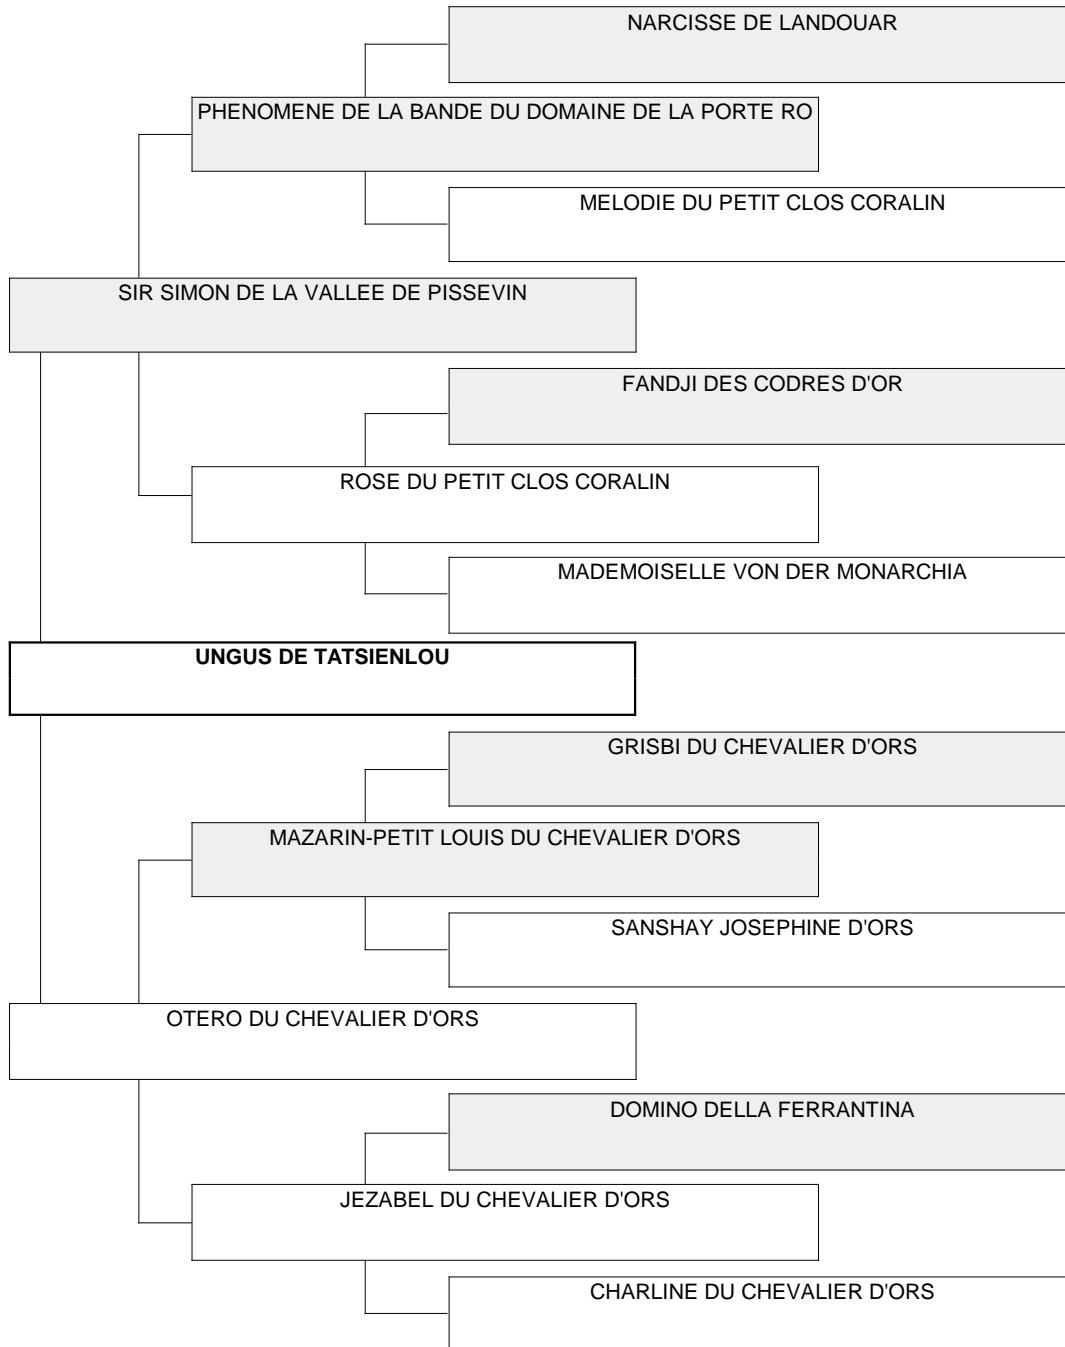

Généalogie

GROLAPIN DE LANDOUAR	PIER
MAM'ZELLE ZOE DE LANDOUAR	ELEONORA DE TALLULAH
JHONNY	CRINDLE'S TENDER TAMBLYN CHCS 1995
IMOON DU PETIT CLOS CORALIN	GRIBICHE DE LANDOUAR
BOY	IGGINS DE LA CHATELLERIE
ELSA DES CODRES D'OR	ISAHOURA DU DOMAINE DE VAYSSSELIE
SMOKEY VALLEY'S HOOP SHOT	FANDJI DES CODRES D'OR
TISZAPARTI JOPOFATOPA	GRIOTTE DU PETIT CLOS CORALIN
LEZLEEZ SQUIRELET SITA	OTHELLO DES DODGES DE L'ABBAYE
BELPHEGOR DU CHEVALIER D'ORS	RISSETTE DU MOULIN DU MAS ROUGIER
SANSHAY SANDPIPER	VALIUM DU MOULIN DU MAS ROUGIER
SANSHAY CHANEL	ARIANE DU DOMAINE DE TOURNESAC
TRESOR DU SENECHAL DE RE	SMOKEY VALLEY'S BOBBY SANDS
BONNIE DU CHEVALIER D'ORS	SMOKEY VALLEY'S HOOP IT UP
LEZLEEZ SQUIRELET SITA	ARMAGNAC OAHKAMMER
SOPHIA DU CHEVALIER D'ORS	BORISTI BISQUETTE
	UCCELLO CHCS 1986
	PEAULE DE NUMINOR
	OPIUM DES DODGES DE L'ABBAYE
	OPALE DE LA BOUNNE
	MENELIK DES HIRONVALES
	SOPHIA DU CHEVALIER D'ORS
	ARMAGNAC OAHKAMMER
	BORISTI BISQUETTE
	ORAGE
	PIMPRENELLE DU DOMAINE DE TOURNESAC