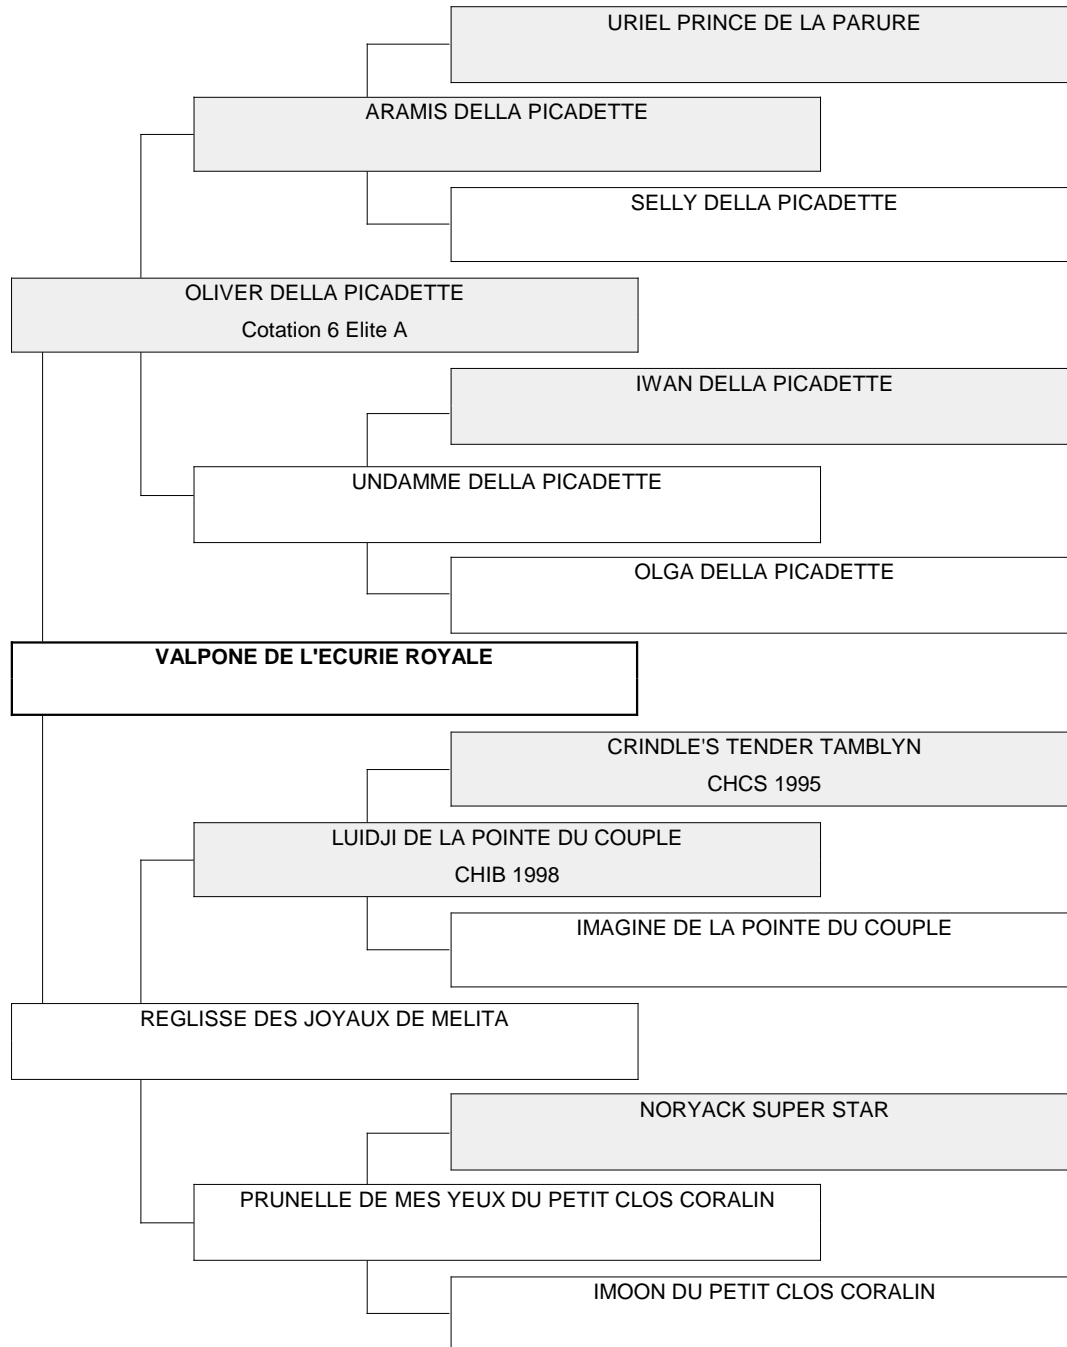

Généalogie

DUC DALI DE LA PARURE	ODILO VD GRIMMELSBURG "IMP" (DTSL) ZFB 14724 KAMP. W.'83 L'ANGE DE LA PARURE
FRANCOISE HARDY DE LA PARURE	OMAR SHARIF DE LA PARURE JWW.-W.'86,WW'90 BDSSG.'86 ASTA VD GRIMMELSBURG
GAROLDO DELLA PICADETTE	PETEM THE PIPER OF THE MADEWELL GERMANIE VD GRIMMELSBURG
INGRID DELLA PICADETTE	PIER BELINDA
PIER	UGO ROSE NOIRE DE LA PARURE
BELINDA	PETEM THE PIPER OF THE MADEWELL STARLIGHT MELODIE
LEEROY	
INGRID DELLA PICADETTE	PIER BELINDA
TOMMYVILLE TEDDY TAMBLYN	PIERRE HUCKLEBUFF AT TOMMYVILLE HOTLINE'S THAT WINNER AT TOMMYVILLE
JOLEROB XTRAVERT OF CRINDLE	TOLLYDANE PIERROT AT NOKOMIS VIETARE HOOP-LA WITH JOLEROB
CHESTER	ALDO DU POMMIER QUI PENCHE RECOMMANDE CHCS 1988 TANIA DE LA MONTPARRIERE
DAME JEANNE DE TALLULAH	BORIS DE LANDOUAR CHCS 1988 CHIB 1989 BELGAZOU DE LANDOUAR
LANCELOT DE LA BOUNNE	HILTON DU HOULME HORTENSE DU DOMAINE DU ROUA
JAPIE DE LA FONTAINE AUX SAULES	ISPAHAN DE LA BASTIDE SAINT PIERRE HEMY DU PATIS D'AMENDE
FANDJI DES CODRES D'OR	BOY ELSA DES CODRES D'OR
GRIOTTE DU PETIT CLOS CORALIN	ULMER DU DOMAINE DE L'HIDALGERIE FANCHON DE BARGASSIN