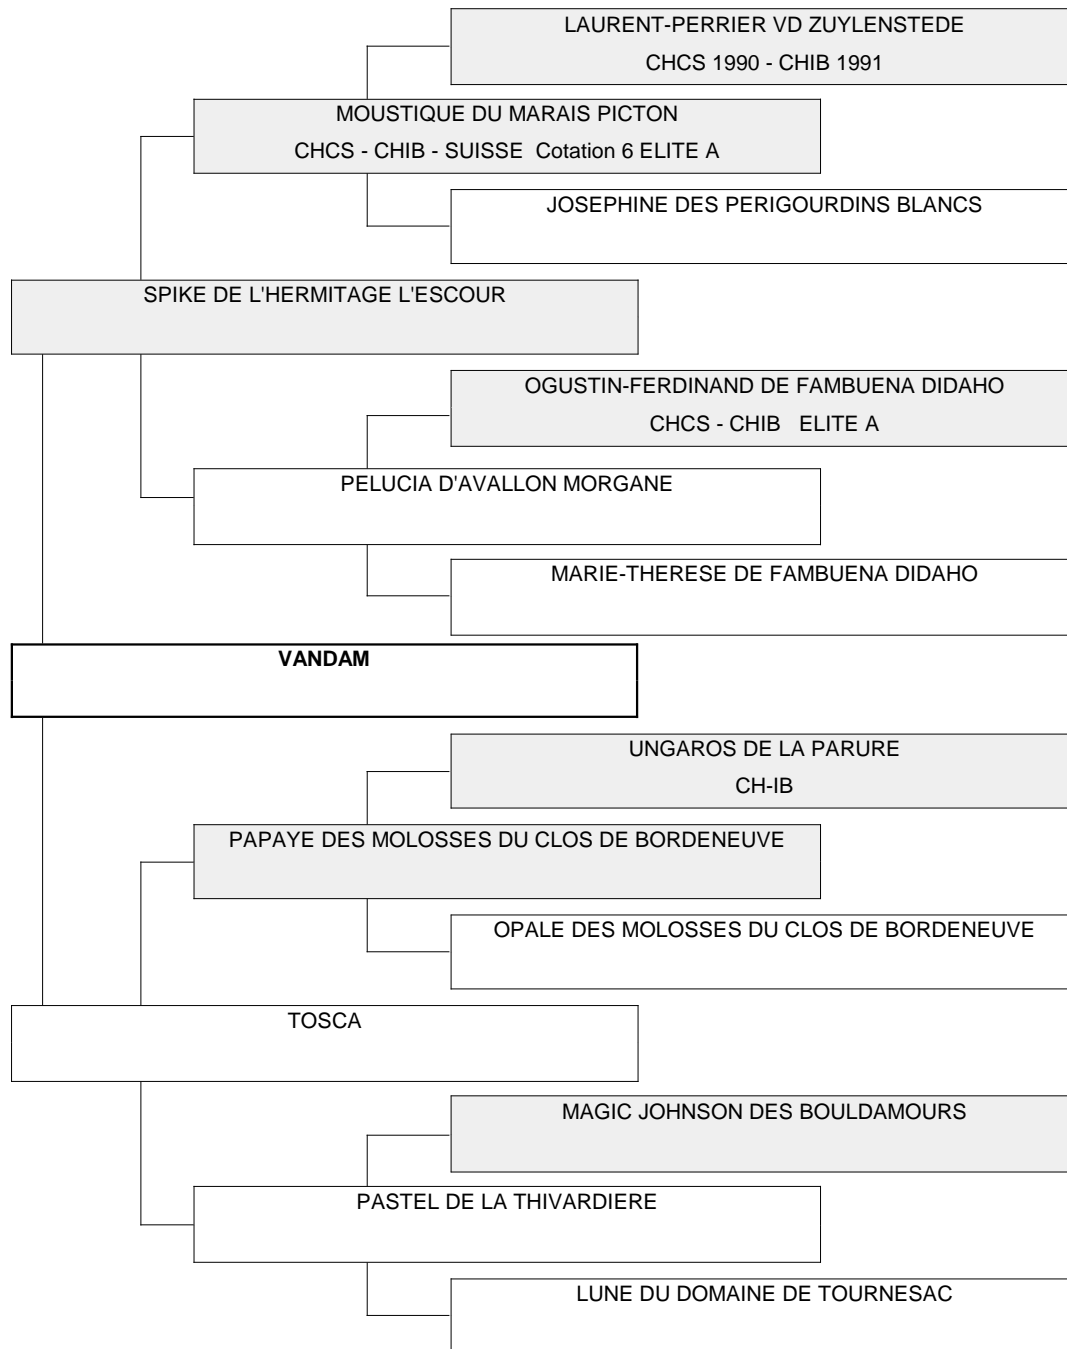

Généalogie

LANCELOT VD ZUYLENSTEDE CHAMPION NL - World 1985	ARDILES
COCO CHANEL VD ZUYLENSTEDE	GEORGINA VD ZUYLENSTEDE
SAMUEL DU SOURIRE DOUX CHCS 1994 - CHIB - NL - B - Lux - WW94-95 - EUR96 - BDSG95	DORMANDI DIABLO
HALOWEEN DU BLE EN HERBE	BALOU VD ZUYLENSTEDE
MOUSTIQUE DU MARAIS PICTON CHCS - CHIB - SUISSE Cotation 6 ELITE A	CASPAR KIMMY VON WALTON HOF W '92
NOBLESSE VALENTINE DU PRE DES RUISSEAUX LIMOUSINS	HELENE DU SOURIRE DOUX
NAIN BELLIGNEUX ANTONI	FIACRE DE L'OMBRE DU DONJON
ISTOIRE D'AMOUR	FORLANE DU BLE EN HERBE
HUMPHREY BOGART VON STIFTGASSE	LAURENT-PERRIER VD ZUYLENSTEDE CHCS 1990 - CHIB 1991
CARMEN	JOSEPHINE DES PERIGOURDINS BLANCS
LUIDJI DE LA POINTE DU COUPLE CHIB 1998	JULES-IENAS DU DOMAINE DES ORMES CHCS 1996 - CH. LUX - COTATION 6 ELITE A JENTIANE
JOY DE LA BASTIDE SAINT PIERRE	JASZFENY CIFRA
HUGO DES BOULDAMOURS	BACSALMASI MAR-CSY ANETT
JUSTINE DE LA RENAISSANCE DU PHENIX	VALENTIN VD ZUYLENSTEDE CHIB - CH PORTUGAL GALIPETTE
FAROU DU DOMAINE DE TOURNESAC	COLONEL TRUSARDI DE LA PARURE JWW '90, W. '91, WW. '92 BDSSG '91 LUX, AMER, CAN, KAM.
DARNIE DU DOMAINE DE TOURNESAC	ANNI VON DER STIFTGASSE CH AUTRICHE
	COCO VD GRIMMELSBURG CH LUX
	CHESS CH DK
	CRINDLE'S TENDER TAMBLYN CHCS 1995
	IMAGINE DE LA POINTE DU COUPLE
	GOLIATH DU VENDANGEROT
	GALAXIE DE LA FORET DE KAYSERSBERG
	EIFFEL DU SENECHAL DE RE CHCS 1992
	FATOU DE LA RENAISSANCE DU PHENIX
	HUGO VON BERKENWOUDE CHCS 1993 - CHIB 1994 CH. LU - MC - PT - ES
	FLAURA DE LA RENAISSANCE DU PHENIX
	BORIS DE LANDOUAR CHCS 1988 CHIB 1989
	CHIPIE VON KLEIN VENETIE