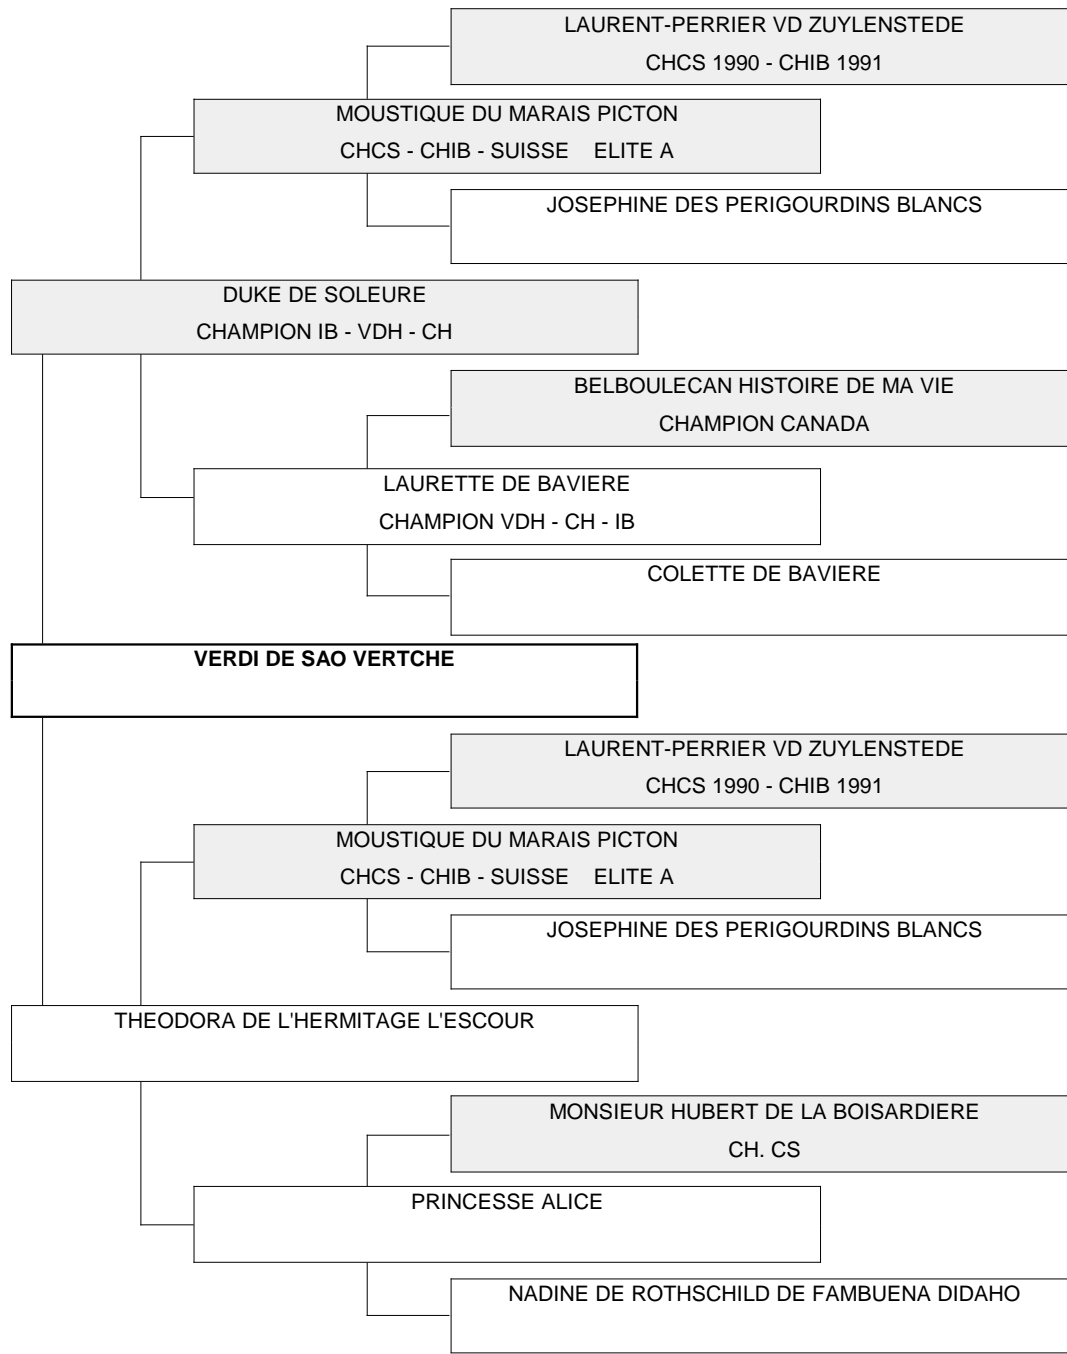

Généalogie

LANCELOT VD ZUYLENSTEDE CHAMPION NL - World 1985	ARDILES
COCO CHANEL VD ZUYLENSTEDE	GEORGINA VD ZUYLENSTEDE
SAMUEL DU SOURIRE DOUX CHCS 1994 - CHIB - NL - B - Lux - WW94-95 - EUR96 - BDSG95	DORMANDI DIABLO
HALOWEEN DU BLE EN HERBE	BALOU VD ZUYLENSTEDE
ALLSTONE DOUGLAS CHAMPION	CASPAR KIMMY VON WALTON HOF W '92
HOLLANDIA VD IRDITA STATE CHAMPION CANADA	HELENE DU SOURIRE DOUX
PINOCCHIO VOM EDELFLUSS CHAMPION IB - AUT - D - VDH - CH	FIACRE DE L'OMBRE DU DONJON
WILETTE V. RATIBOR UND CORVEY CHAMPION IB - SLO - VDH - CH	FORLANE DU BLE EN HERBE
LANCELOT VD ZUYLENSTEDE CHAMPION NL - World 1985	LAIRD PANKINGTON
COCO CHANEL VD ZUYLENSTEDE	DORMANDI DESDEMONA
SAMUEL DU SOURIRE DOUX CHCS 1994 - CHIB - NL - B - Lux - WW94-95 - EUR96 - BDSG95	BOMLITZ NUREYEV
HALOWEEN DU BLE EN HERBE	CEYRA V. SANS PAREIL
HIBOU-DOUDOU DE BAYALY CHCS 1994	HUBSI VD GRIMMELSBURG BDSG - AUT - CH - D - INT
JULIETTE DE LA MONTPARRIERE	LA LINA LUNA VOM EDELFLUSS
IGGINS DE LA CHATELLERIE	BUONAPARTE DE LA FERMETTE
MAGDELEINE DE FAMBUENA DIDAHO	ANETTE VOM CAROLUS
	ARDILES
	GEORGINA VD ZUYLENSTEDE
	DORMANDI DIABLO
	BALOU VD ZUYLENSTEDE
	CASPAR KIMMY VON WALTON HOF W '92
	HELENE DU SOURIRE DOUX
	FIACRE DE L'OMBRE DU DONJON
	FORLANE DU BLE EN HERBE
	CAPRICE DES JARDINS DU COLLET
	FINETTE DU CHEVALIER D'ORS CHCS 1992
	HELIOS DE LA MONTPARRIERE
	GEORGETTE DE LA MONTPARRIERE
	GARROS DE LA FORET DE KAYSERSBERG
	GILONE DU VIDAME D'URFE
	NAIN BELLIGNEUX ARGOSZ
	ISTOIRE D'AMOUR