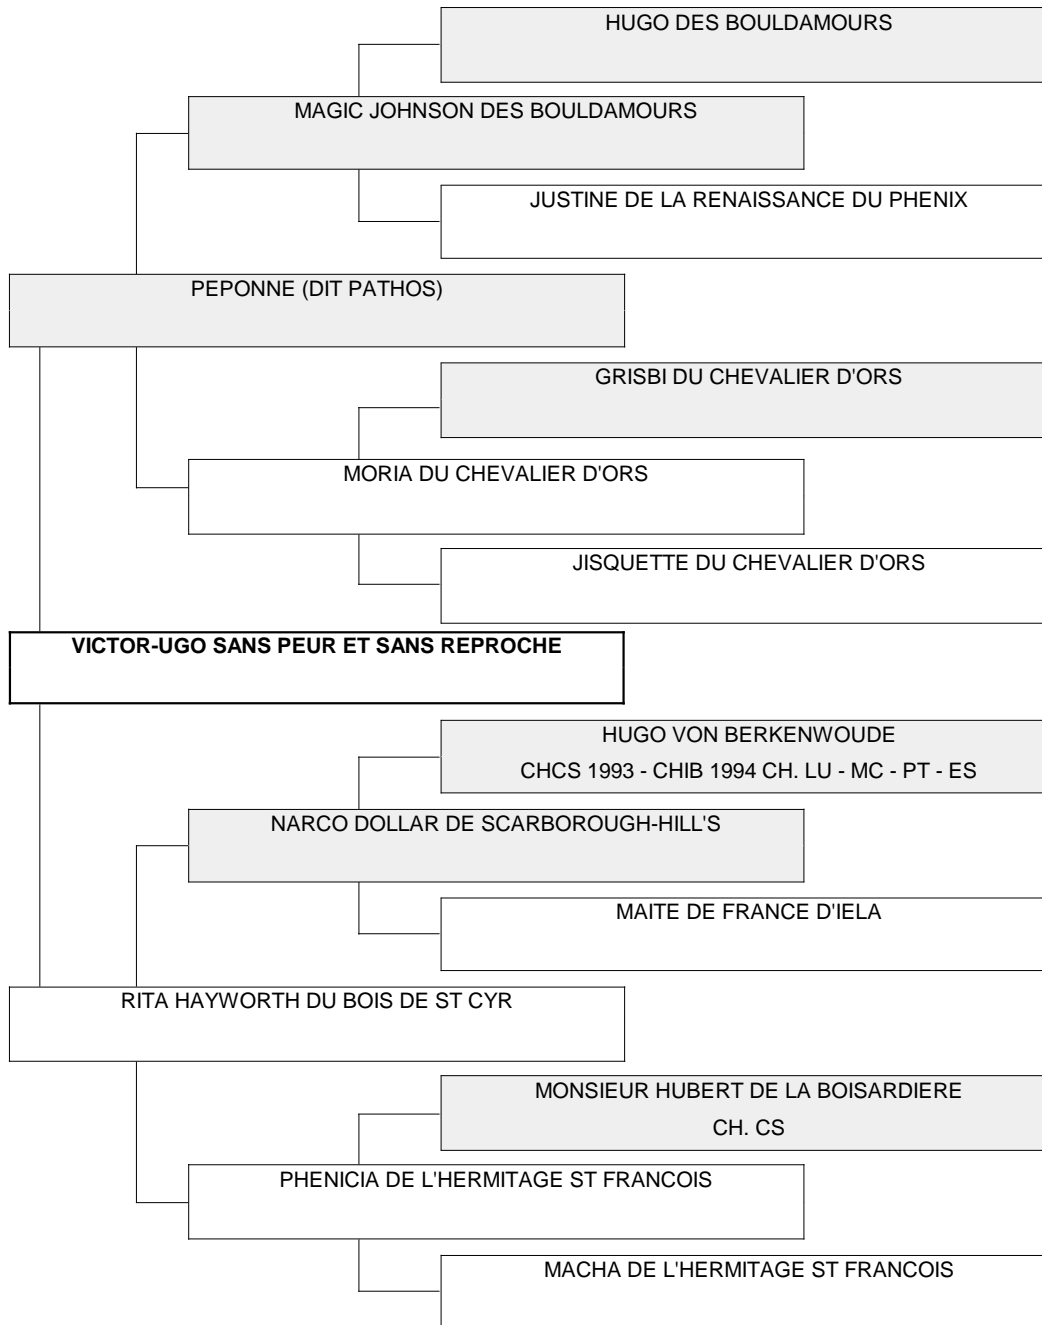

Généalogie

EIFFEL DU SENECHAL DE RE CHCS 1992	BALZAC DU SENECHAL DE RE CHCS 1988
FATOU DE LA RENAISSANCE DU PHENIX	TULIPE DU SENECHAL DE RE
HUGO VON BERKENWOUDE CHCS 1993 - CHIB 1994 CH. LU - MC - PT - ES	VAUBAN
FLAURA DE LA RENAISSANCE DU PHENIX	BERENICE DE LA RENAISSANCE DU PHENIX
LEZLEEZ SQUIRELET SITA	BEAU GARCON DU COEL INT. KAMP.
BELPHEGOR DU CHEVALIER D'ORS	DENISE VON BERKENWOUDE
DOMINO DELLA FERRANTINA	DRAGUEUR DE LA RENAISSANCE DU PHENIX CHIB 1993
IXIA DU CHEVALIER D'ORS	BONNIE DE LA RENAISSANCE DU PHENIX
BEAU GARCON DU COEL INT. KAMP.	ARMAGNAC OAHKAMMER
DENISE VON BERKENWOUDE	BORISTI BISQUETTE
VALENTIN VD ZUYLENSTEDE CHIB - CH PORTUGAL	UCCELLO CHCS 1986
ENICA DE LA FORET DE KAYSERSBERG	PEAULE DE NUMINOR
HIBOU-DOUDOU DE BAYALY CHCS 1994	TRESOR DU SENECHAL DE RE
JULIETTE DE LA MONTPARRIERE	BONNIE DU CHEVALIER D'ORS
IGGINS DE LA CHATELLERIE	LEZLEEZ SQUIRELET SITA
GALI	FLEURUS DU CHEVALIER D'ORS
	BERRYL VD BOURBONISCHEN LILIE
	FLEUR DE MARO
	CHICO DE LA LANT VIANDE CHCS 1984 CHIB NL LUX VDH W'83
	QUEEN MARY DE LA PARURE
	IVANHOE DE L'AMABILITE
	LOULOU VD ZUYLENSTEDE
	VALIUM DU MOULIN DU MAS ROUGIER
	CAMILLE DE LANDOUAR
	CAPRICE DES JARDINS DU COLLET
	FINETTE DU CHEVALIER D'ORS CHCS 1992
	HELIOS DE LA MONTPARRIERE
	GEORGETTE DE LA MONTPARRIERE
	GARROS DE LA FORET DE KAYSERSBERG
	GILONE DU VIDAME D'URFE