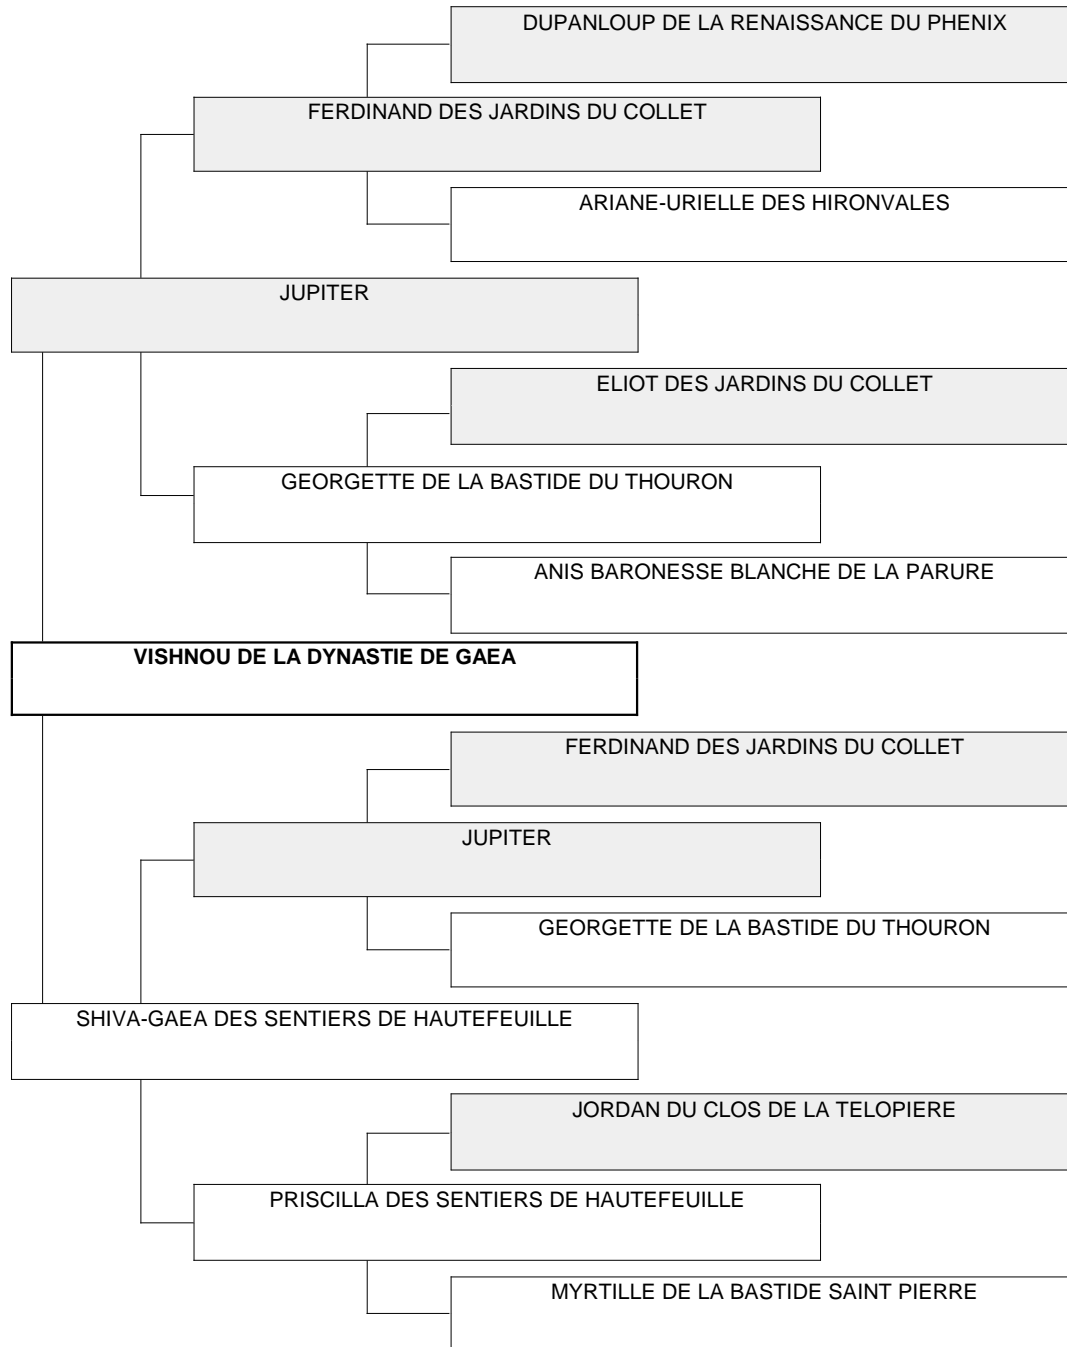

Généalogie

RENAUD	OGUSTE DE LA MONTPARRIERE
BONNIE DE LA RENAISSANCE DU PHENIX	LUCRECE DE LA GOBETTE
TSAR DES HIRONVALES CHCS 1984	FAN FAN DE MARO CHCS 1985
URIELLE DU CLOS RENARD	VOLTA DU CLOS DE LOUDUN
CAPRICE DES JARDINS DU COLLET	MENELIK DES HIRONVALES
BERENGERE DE LANDOUAR	POURMOI DES HIRONVALES
OMAR SHARIF DE LA PARURE JWW.-W.'86,WW'90 BDSSG.'86	NAPOLEON DE ODON FREDERIC
NINJA DU VILLAGE DE LAINE	OLGA DE LA RESIDENCE DE LA SOURCE
DUPANLOUP DE LA RENAISSANCE DU PHE	VOUDY DE BARGASSIN
ARIANE-URIELLE DES HIRONVALES	ARIANE-URIELLE DES HIRONVALES
ELIOT DES JARDINS DU COLLET	SOSTHENE DE LANDOUAR CHCS 1985 CHIB 1985 VEGA DE LANDOUAR
ANIS BARONESSE BLANCHE DE LA PARUR	COLONEL BLANC DE LA PARURE
HUGO VON BERKENWOUDE CHCS 1993 - CHIB 1994 CH. LU - MC - PT - E	ANDREA DES GENTILS MINOIS
FANY DES FOLIES DE VAN GOGH	ODILO VD GRIMMELSBURG "IMP" (DTSL) ZFB 14724 KAMP. W.'83 LE PAPILLON DU VILLAGE DE LAINE
VALENTIN VD ZUYLENSTEDE CHIB - CH PORTUGAL	RENAUD
HACHLEY DU VENDANGEROT	BONNIE DE LA RENAISSANCE DU PHENIX
	TSAR DES HIRONVALES CHCS 1984
	URIELLE DU CLOS RENARD
	CAPRICE DES JARDINS DU COLLET
	BERENGERE DE LANDOUAR
	OMAR SHARIF DE LA PARURE JWW.-W.'86,WW'90 BDSSG.'86 NINJA DU VILLAGE DE LAINE
	BEAU GARCON DU COEL INT. KAMP.
	DENISE VON BERKENWOUDE
	ARY DU SENECHAL DE RE
	DAUNA DE LA TOUR CEDRIERE
	IVANHOE DE L'AMABILITE
	LOULOU VD ZUYLENSTEDE
	OLIVERRO VD ZUYLENSTEDE JW.'90
	FLORALIE DU MOULIN DU MAS ROUGIER