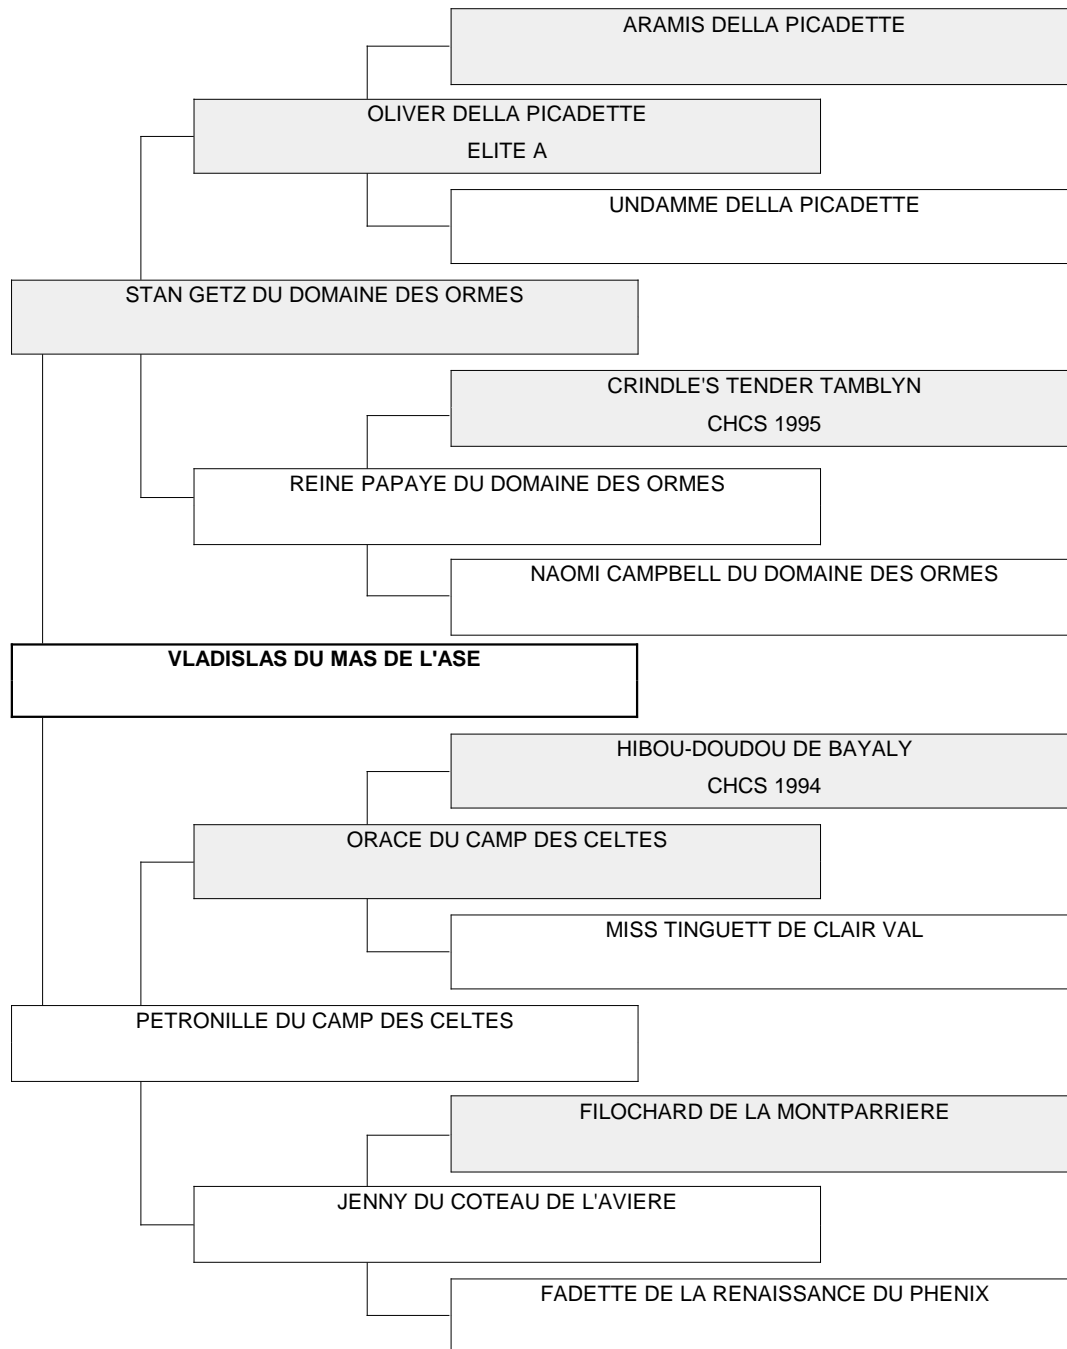

# Généalogie

URIEL PRINCE DE LA PARURE	DUC DALI DE LA PARURE
	FRANCOISE HARDY DE LA PARURE
SELLY DELLA PICADETTE	GAROLDO DELLA PICADETTE
	INGRID DELLA PICADETTE
IWAN DELLA PICADETTE	PIER
	BELINDA
OLGA DELLA PICADETTE	LEEROY
	INGRID DELLA PICADETTE
TOMMYVILLE TEDDY TAMBLYN	PIERRE HUCKLEBUFF AT TOMMYVILLE
	HOTLINE'S THAT WINNER AT TOMMYVILLE
JOLEROB XTRAVERT OF CRINDLE	TOLLYDANE PIERROT AT NOKOMIS
	VIETARE HOOP-LA WITH JOLEROB
GROLAPIN DE LANDOUAR	PIER
	ELEONORA DE TALLULAH
GAIA ISIS DE LANDOUAR CHIB 1994	BORIS DE LANDOUAR CHCS 1988 CHIB 1989
	EAULYMPHE DE LANDOUAR CHCS 1992 CHIB 1992
CAPRICE DES JARDINS DU COLLET	VOUDY DE BARGASSIN
	ARIANE-URIELLE DES HIRONVALES
FINETTE DU CHEVALIER D'ORS CHCS 1992	UCCELLO CHCS 1986
	UKRAINE DU CHEVALIER D'ORS
CRINDLE'S TENDER TAMBLYN CHCS 1995	TOMMYVILLE TEDDY TAMBLYN
	JOLEROB XTRAVERT OF CRINDLE
IFRANE DE LANDOUAR	GROLAPIN DE LANDOUAR
	GRIBICHE DE LANDOUAR
DOOG DES CODRES D'OR	VALIUM DU MOULIN DU MAS ROUGIER
	ARIANE DU DOMAINE DE TOURNESAC
CAROLINE DE LA MONTPARRIERE	VENDREDI DE LA MONTPARRIERE
	ANAÏS
DOOG DES CODRES D'OR	VALIUM DU MOULIN DU MAS ROUGIER
	ARIANE DU DOMAINE DE TOURNESAC
BONNIE DE LA RENAISSANCE DU PHENIX	FAN FAN DE MARO CHCS 1985
	VOLTA DU CLOS DE LOUDUN