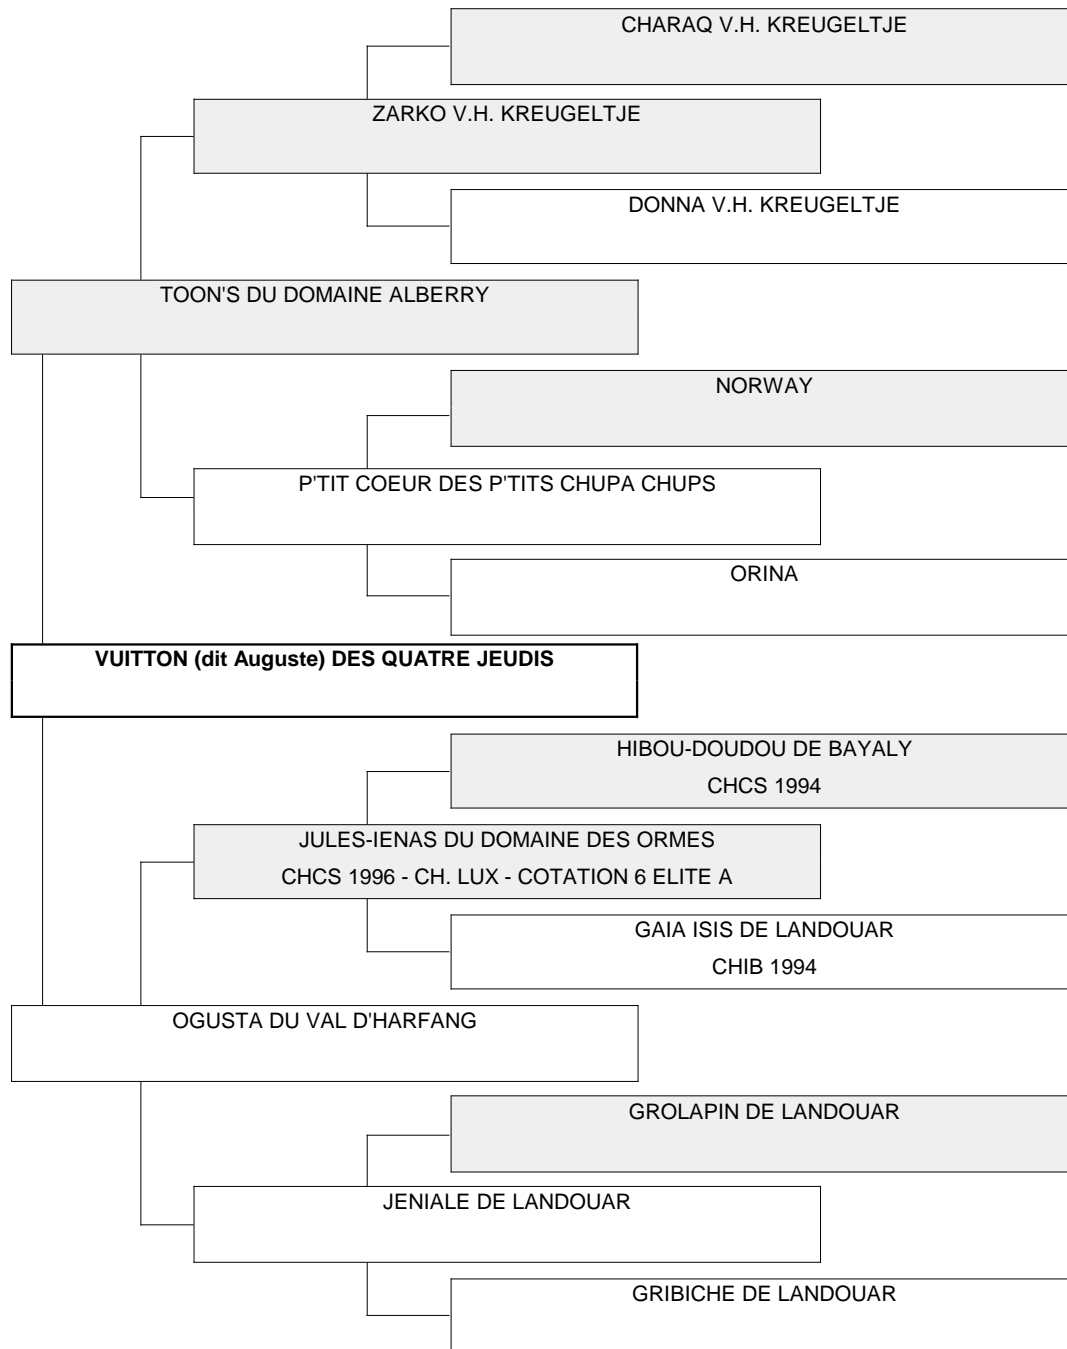

Généalogie

DON JUAN CARLOS V. WILCORÀ	PRINCE CLAUDIE ALMADO EL FUERTE CH PAYS-BAS
SHEILA V.H. KREUGELTJE	DONNA ELVIRA V. WILCORÀ
TEUN V.HARTOGS VREUGD	TEUN V.HARTOGS VREUGD
SIESIE	SIESIE
SIESIE	SAMUEL DU SOURIRE DOUX CHCS 1994 - CHIB - NL - B - Lux - WW94-95 - EUR96 - BDSG95 COLETTE VON STELLA PLAGE "IMP"(DTSL) ZFB 15838
LUDOVIC DE SOL VIEL	IGASTON DE SOL VIEL
LOÏKA	ISABELLE DU POMMIER QUI PENCHE
MEROVEE MAX DU CHEVALIER D'ORS	NAIN BELLIGNEUX ARGOSZ
JOANA	INDY DU DOMAINE DE VAYSELIE
CAPRICE DES JARDINS DU COLLET	GRISBI DU CHEVALIER D'ORS
FINETTE DU CHEVALIER D'ORS	SANSHAY JOSEPHINE D'ORS
BORIS DE LANDOUAR	GRISBI DU CHEVALIER D'ORS
EAULYMPE DE LANDOUAR	GLAUREEN
PIER	VOUDY DE BARGASSIN
ELEONORA DE TALLULAH	ARIANE-JURIELLE DES HIRONVALES
BORIS DE LANDOUAR	UCCELLO CHCS 1986
EAULYMPE DE LANDOUAR	UKRAINE DU CHEVALIER D'ORS
CHCS 1992 CHIB 1992	CHICO DE LA LANT VIANDE CHCS 1984 CHIB NL LUX VDH W'83 SOPHIE DE LANDOUAR
CHCS 1988 CHIB 1989	YANG TSCHU VD BOURBONISCHEN LILIE
CHCS 1992 CHIB 1992	BARONNE MARIE BERTHE DE LANDOUAR
CHCS 1988 CHIB 1989	UGO
CHCS 1992 CHIB 1992	ROSE NOIRE DE LA PARURE
CHCS 1988 CHIB 1989	BORIS DE LANDOUAR CHCS 1988 CHIB 1989
CHCS 1992 CHIB 1992	BELGAZOU DE LANDOUAR
CHCS 1988 CHIB 1989	CHICO DE LA LANT VIANDE CHCS 1984 CHIB NL LUX VDH W'83 SOPHIE DE LANDOUAR
CHCS 1992 CHIB 1992	YANG TSCHU VD BOURBONISCHEN LILIE
	BARONNE MARIE BERTHE DE LANDOUAR