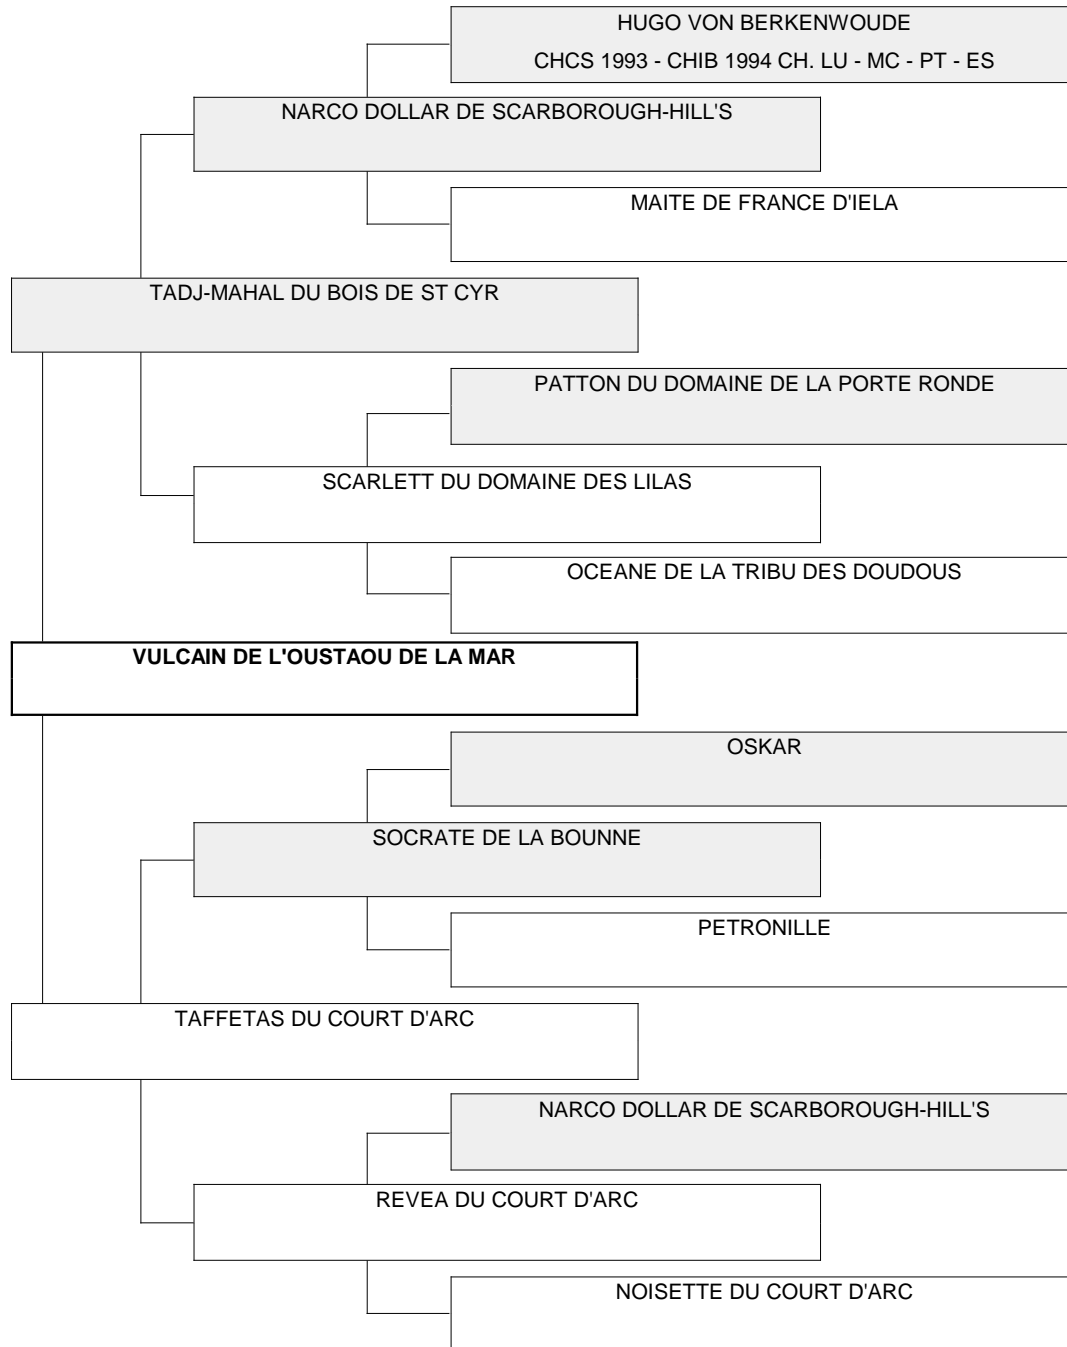

Généalogie

BEAU GARCON DU COEL INT. KAMP.	BERYL VD BOURBONISCHEN LILIEN
DENISE VON BERKENWOUDE	FLEUR DE MARO
VALENTIN VD ZUYLENSTEDE CHIB - CH PORTUGAL	CHICO DE LA LANT VIANDE CHCS 1984 CHIB NL LUX VDH W'83 QUEEN MARY DE LA PARURE
ENICA DE LA FORET DE KAYSERSBERG	IVANHOE DE L'AMABILITE LOULOU VD ZUYLENSTEDE
NARCISSE DE LANDOUAR	VALIUM DU MOULIN DU MAS ROUGIER CAMILLE DE LANDOUAR
ORPHEE DU DOMAINE DE LA PORTE RONDE	GROLAPIN DE LANDOUAR MAMZELLE ZOE DE LANDOUAR
LEOPOLD DU CLOS DE LA CHARMOISE	HUGO VON BERKENWOUDE CHCS 1993 - CHIB 1994 CH. LU - MC - PT - ES ISAURE DU VIDAME D'URFE
MINA	IVAN DE LANDOUAR HELOÏSE DU DOMAINE DE LA MARNIERE
JULES-VICTOR DE LANDOUAR	GROLAPIN DE LANDOUAR GARBO DE LANDOUAR
JOLIE DAME DES BEAUX BRUYERES	CAÏUS DE LA SOURCE ST SIMOND HELIANTHE DE LA SOURCE ST SIMOND
MESSIRE DE LA BOUNNE	JOYEUX LURON DE LA RENAISSANCE DU PHENIX HORTENSE DU DOMAINE DU ROUA
LAIKA DU COURT D'ARC	HUGO VON BERKENWOUDE CHCS 1993 - CHIB 1994 CH. LU - MC - PT - ES ESLINE DU COURT D'ARC CHIB
HUGO VON BERKENWOUDE CHCS 1993 - CHIB 1994 CH. LU - MC - PT - E	BEAU GARCON DU COEL INT. KAMP. DENISE VON BERKENWOUDE
MAITE DE FRANCE D'IELA	VALENTIN VD ZUYLENSTEDE CHIB - CH PORTUGAL ENICA DE LA FORET DE KAYSERSBERG
HUGO VON BERKENWOUDE CHCS 1993 - CHIB 1994 CH. LU - MC - PT - E	BEAU GARCON DU COEL INT. KAMP. DENISE VON BERKENWOUDE
ESLINE DU COURT D'ARC CHIB	CESAR DE LA BOUNNE BRISE DU COURT D'ARC